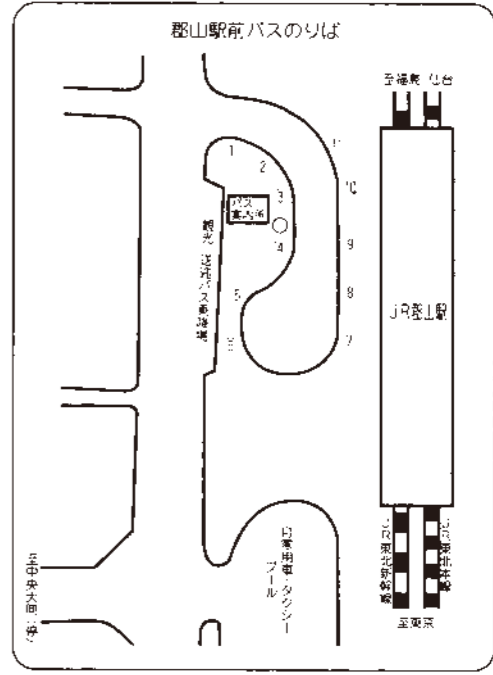

郡山駅前案内所 営業時間 6:40~20:50

この時刻表のみかた

◇この時刻表は、2024年10月1日改正の時刻を掲載しています。やむをえず、一部時刻を改正する場合がありますのでご了承下さい。

◇年末年始(12/31~1/3)については、期間を通じて日曜日・祝日の時刻での運行となります。

◇記載の時刻は運行予定時刻で、道路状況により多少遅れる場合がありますのでご了承下さい。

注…1月1日、2日はフェスタ～本宮市役所間運休