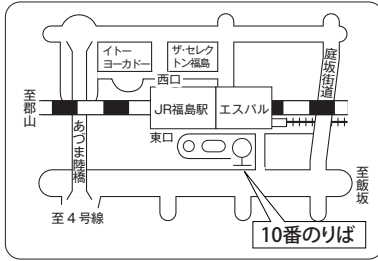

■福島駅東口

■二本松バスストップ