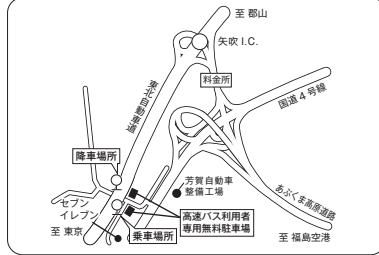

# 高速バス『あぶくま号』時刻表 2023年7月15日改正

※2023年7月15日よりダイヤ改正を行いました。

■福島駅東口

■福島西インターチェンジ

■二本松バスストップ

■郡山駅前

■須賀川 (福島交通須賀川営業所)

■矢吹泉崎バスストップ

■西郷バスストップ

■王子駅

■池袋駅東口降車場 (降車専用)

■バスタ新宿 (新宿駅新南口)

早売5、早売1で購入いただくと  
さらにお得にご利用できます

※座席数に限りがあります。