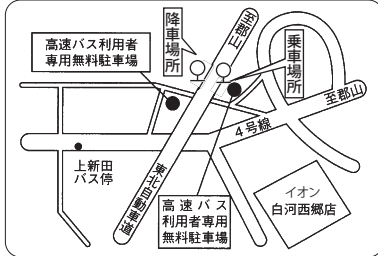

# 高速バス『あぶくま号』時刻表 2023年7月15日改正

※2023年7月15日よりダイヤ改正を行いました。

■福島駅東口

■福島西インターチェンジ

■二本松バスストップ

■郡山駅前

■須賀川 (福島交通須賀川営業所)

■矢吹泉崎バスストップ

■西郷バスストップ

■王子駅

■池袋駅東口降車場 (降車専用)

■バスタ新宿 (新宿駅新南口)

早売5、早売1で購入いただくと  
さらにお得にご利用できます

※座席数に限りがあります。