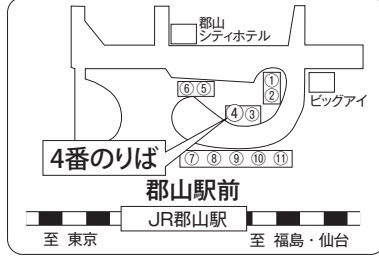

■郡山駅前

■矢吹泉崎バスストップ