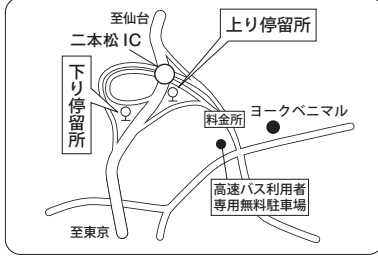

# 高速バス『あぶくま号』時刻表 2023年7月15日改正

※2023年7月15日よりダイヤ改正を行いました。

■福島駅東口

■福島西インターチェンジ

■二本松バスストップ

■郡山駅前

■須賀川 (福島交通須賀川営業所)

■矢吹泉崎バスストップ

■西郷バスストップ

■王子駅

■池袋駅東口降車場 (降車専用)

■バスタ新宿 (新宿駅新南口)

早売5、早売1で購入いただくと  
さらにお得にご利用できます

※座席数に限りがあります。