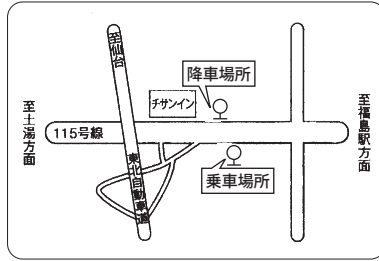

■福島西インターチェンジ

■郡山駅前