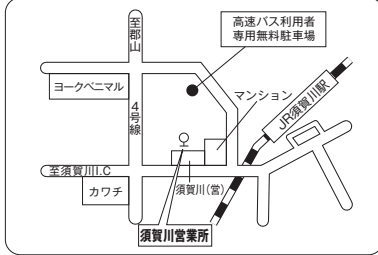

■須賀川 (福島交通須賀川営業所)

■西郷バスストップ