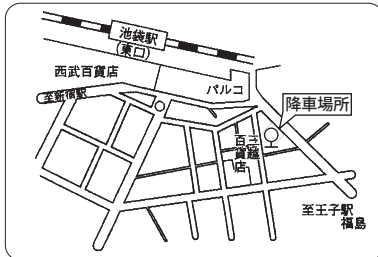

# 高速バス『あぶくま号』時刻表 2023年7月15日改正

※2023年7月15日よりダイヤ改正を行いました。

■福島駅東口

■福島西インターチェンジ

■二本松バスストップ

■郡山駅前

■須賀川 (福島交通須賀川営業所)

■矢吹泉崎バスストップ

■西郷バスストップ

■王子駅

■池袋駅東口降車場 (降車専用)

■バスタ新宿 (新宿駅新南口)

早売5、早売1で購入いただくと  
さらにお得にご利用できます

※座席数に限りがあります。