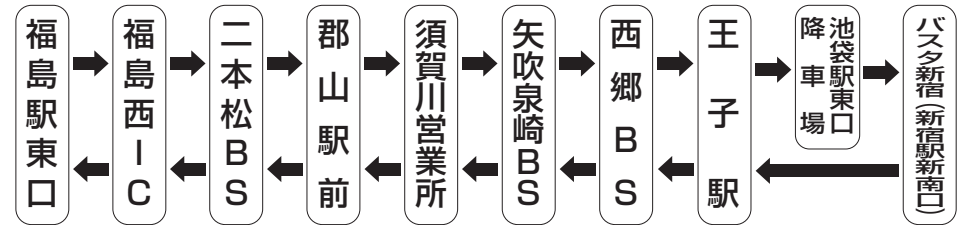

※ご乗車日によって運賃が異なります。詳細は別紙「運賃カレンダー」をご参照ください。

※二本松バスストップ・須賀川営業所・矢吹泉崎バスストップ・西郷バスストップには、高速バス利用者専用無料駐車場がございます。(各駐車場の駐車台数には限りがございます。満車の場合がございますので、予めご了承願います。)  
須賀川営業所の駐車場を利用される場合は、窓口係員より必ず駐車証をお受け取り下さい。(駐車可能期間は乗車日を含めて最大7日間です。)

※駐車場内での盗難・事故等については一切責任を負いかねます。

全車トイレ付きバス

Wi-Fi付き(福島交通の車両のみ)

全席指定・前売制

車内禁煙