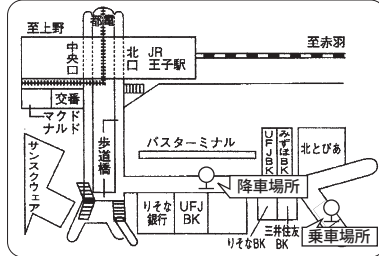

■西郷バスストップ

■王子駅

■池袋駅東口降車場 (降車専用)

■バスタ新宿 (新宿駅新南口)

早売5、早売1で購入いただくと  
さらにお得にご利用できます

※座席数に限りがあります。