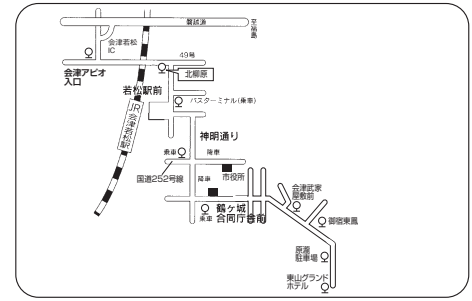

※12月1日から2月末日までは「御宿東鳳」が休止となります。
※12月1日から3月31日まで「原瀧駐車場」と「東山グラウンドホテル」が休止となります。

会津若松 ↓ 郡山 ↓ いわき	運行日		平日のみ		平日のみ		平日のみ		平日のみ		平日のみ	
	常交	福交	会津	会津	会津	常交	福交	福交	福交	常交	福交	福交
東山グラウンドホテル
原瀧駐車場
御宿東鳳
会津武家屋敷前
鶴ヶ城・合同庁舎前	16:15	16:55	17:30	17:50	18:20	...	18:50	19:15	19:40	...	20:10	20:50
神明通り	16:18	16:58	17:33	17:53	18:23	...	18:53	19:18	19:43	...	20:13	20:53
若松駅前	16:25	17:05	17:40	18:00	18:30	...	19:00	19:25	19:50	...	20:20	21:00
北柳原	16:27	17:07	17:42	18:02	18:32	...	19:02	19:27	19:52	...	20:22	21:02
会津アピオ入口	16:33	17:13	17:48	18:08	18:38	...	19:08	19:33	19:58	...	20:28	21:08
コバル前	17:14	17:54	18:29	18:49	19:19	...	19:49	20:14	20:39	...	21:09	21:49
第六中学校	17:16	17:56	18:31	18:51	19:21	...	19:51	20:16	20:41	...	21:11	21:51
桑野三丁目	17:18	17:58	18:33	18:53	19:23	...	19:53	20:18	20:43	...	21:13	21:53
郡山女子大学	17:20	18:00	18:35	18:55	19:25	...	19:55	20:20	20:45	...	21:15	21:55
郡山市役所	17:21	18:01	18:36	18:56	19:26	...	19:56	20:21	20:46	...	21:16	21:56
安積黎明高校	17:23	18:03	18:38	18:58	19:28	...	19:58	20:23	20:48	...	21:18	21:58
虎丸	17:25	18:05	18:40	19:00	19:30	...	20:00	20:25	20:50	...	21:20	22:00
郡山駅前	18:00	18:40	19:00	19:20	19:50	19:55	20:20	20:45	21:10	21:20	21:40	22:20
小野インター	18:40	19:20	20:35	22:00	...
いわき好間	19:14	19:54	21:09	22:34	...
いわき中央インター	19:15	19:55	21:10	22:35	...
叶田団地入口	19:21	20:01	21:16	22:41	...
平中町	19:26	20:06	21:21	22:46	...
いわき駅	19:31	20:08	21:26	22:51	...
平競輪場前	19:34	20:14	21:29	22:54	...
上荒川	19:41	20:21	21:36	23:01	...
温泉神社	当面の間、温泉神社、ハワイアンズ、支所入口、小名浜は休止いたします。											
ハワイアンズ	当面の間、温泉神社、ハワイアンズ、支所入口、小名浜は休止いたします。											
支所入口	当面の間、温泉神社、ハワイアンズ、支所入口、小名浜は休止いたします。											
小名浜	当面の間、温泉神社、ハワイアンズ、支所入口、小名浜は休止いたします。											

のりば案内

いわきから郡山・会津若松への時刻は裏面に掲載

郡山市内停留所

会津若松市内停留所

小野インター停留所

高速バス時刻表

2024年10月1日 改正

●定期券(1ヶ月)

当面の間、温泉神社、ハワイアンズ、支所入口、小名浜は休止いたします。

●のりば案内

会津若松から郡山・いわきへの時刻は裏面に掲載