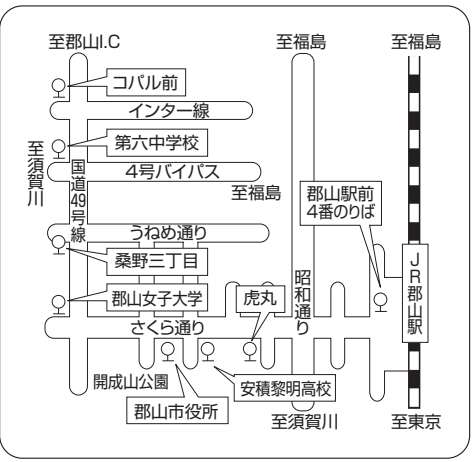

高速バス時刻表

2024年10月1日 改正

予約不要

車内禁煙

●運賃 (小児半額) ※温泉神社・ハワイアンズ・支所入口・小名浜は同額になります。

いわき⇄郡山	1,700円	郡山⇄会津若松	1,200円	ハワイアンズ・小名浜⇄郡山	1,800円
いわき⇄小野インター	1,000円	郡山⇄小野インター	1,000円	ハワイアンズ・小名浜⇄会津若松	2,600円
いわき⇄会津若松	2,500円	会津若松⇄小野インター	1,800円	ハワイアンズ・小名浜⇄小野インター	1,100円