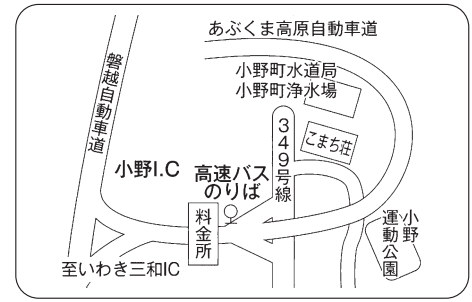

※12月1日から2月末日までは「御宿東鳳」が休止となります。
※12月1日から3月31日まで「原瀧駐車場」と「東山グラウンドホテル」が休止となります。

会津若松 ↓ 郡山 ↓ いわき	運行日		平日のみ		平日のみ		平日のみ		平日のみ		平日のみ	
	常交	福交	会津	会津	会津	常交	福交	福交	福交	常交	福交	福交
東山グラウンドホテル
原瀧駐車場
御宿東鳳
会津武家屋敷前
鶴ヶ城・合同庁舎前	16:15	16:55	17:30	17:50	18:20	...	18:50	19:15	19:40	...	20:10	20:50
神明通り	16:18	16:58	17:33	17:53	18:23	...	18:53	19:18	19:43	...	20:13	20:53
若松駅前	16:25	17:05	17:40	18:00	18:30	...	19:00	19:25	19:50	...	20:20	21:00
北柳原	16:27	17:07	17:42	18:02	18:32	...	19:02	19:27	19:52	...	20:22	21:02
会津アピオ入口	16:33	17:13	17:48	18:08	18:38	...	19:08	19:33	19:58	...	20:28	21:08
コバル前	17:14	17:54	18:29	18:49	19:19	...	19:49	20:14	20:39	...	21:09	21:49
第六中学校	17:16	17:56	18:31	18:51	19:21	...	19:51	20:16	20:41	...	21:11	21:51
桑野三丁目	17:18	17:58	18:33	18:53	19:23	...	19:53	20:18	20:43	...	21:13	21:53
郡山女子大学	17:20	18:00	18:35	18:55	19:25	...	19:55	20:20	20:45	...	21:15	21:55
郡山市役所	17:21	18:01	18:36	18:56	19:26	...	19:56	20:21	20:46	...	21:16	21:56
安積黎明高校	17:23	18:03	18:38	18:58	19:28	...	19:58	20:23	20:48	...	21:18	21:58
虎丸	17:25	18:05	18:40	19:00	19:30	...	20:00	20:25	20:50	...	21:20	22:00
郡山駅前	18:00	18:40	19:00	19:20	19:50	19:55	20:20	20:45	21:10	21:20	21:40	22:20
小野インター	18:40	19:20	20:35	22:00	...
いわき好間	19:14	19:54	21:09	22:34	...
いわき中央インター	19:15	19:55	21:10	22:35	...
叶田団地入口	19:21	20:01	21:16	22:41	...
平中町	19:26	20:06	21:21	22:46	...
いわき駅	19:31	20:08	21:26	22:51	...
平競輪場前	19:34	20:14	21:29	22:54	...
上荒川	19:41	20:21	21:36	23:01	...
温泉神社	当面の間、温泉神社、ハワイアンズ、支所入口、小名浜は休止いたします。											
ハワイアンズ	当面の間、温泉神社、ハワイアンズ、支所入口、小名浜は休止いたします。											
支所入口	当面の間、温泉神社、ハワイアンズ、支所入口、小名浜は休止いたします。											
小名浜	当面の間、温泉神社、ハワイアンズ、支所入口、小名浜は休止いたします。											

のりば案内

いわきから郡山・会津若松への時刻は裏面に掲載

郡山市内停留所

会津若松市内停留所

小野インター停留所

高速バス時刻表

2024年10月1日 改正

●定期券(1ヶ月)