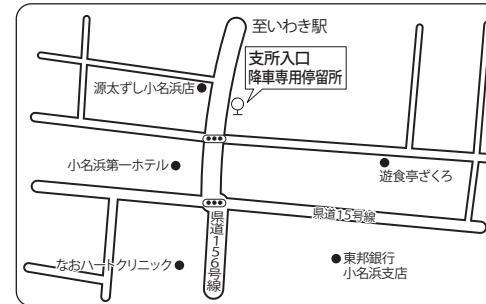

高速バス時刻表 2024年4月1日改正

●福島市内停留所ご案内

●小野インター停留所ご案内

●二本松 BS 停留所ご案内

●いわき好間・中央インター停留所ご案内

●いわき駅停留所ご案内

●平競輪場前・上荒川停留所ご案内

●温泉神社停留所ご案内

●ハワイアンズ停留所ご案内

運行に関するお問い合わせ

- 福島交通 福島支社 TEL 024(535)4102
- 新常磐交通 いわき中央営業所 TEL 0246(46)0200

●支所入口停留所（降車専用）のご案内

●小名浜停留所のご案内

◇所要時間／約 120 分(福島駅東口～いわき駅)

◇運賃／大人片道(小児は半額)

※温泉神社・ハワイアンズ・支所入口・小名浜は同額になります。

※ハワイアンズ行は差塩 PA にてトイレ休憩いたします

○印は、乗車のみ △印は、降車のみのご利用となります ●印の二本松BSと小野インターは乗降できます

いわき → 福島

運行会社 停留所名	新常磐	新常磐	福交	福交	新常磐	福交	福交
	平日のみ	毎日	平日のみ	毎日	毎日	平日のみ	毎日
○小名浜	当面の間、温泉神社、ハワイアンズ、小名浜は休止いたします。						
○ハワイアンズ							
○温泉神社							
○上荒川							
○平競輪場前	5:58	6:58	9:28	11:33	14:58	17:58	18:48
○いわき駅	6:10	7:10	9:40	11:45	15:10	18:10	19:00
○平中町	6:12	7:12	9:42	11:47	15:12	18:12	19:02
○叶田団地入口	6:17	7:18	9:47	11:52	15:17	18:17	19:07
○いわき好間	6:24	7:25	9:54	11:59	15:24	18:24	19:14
○いわき中央インター	6:25	7:30	9:55	12:00	15:25	18:25	19:15
●小野インター	6:56	8:01	10:26	12:31	15:56	18:56	19:46
●二本松BS	7:36	8:41	11:06	13:16	16:36	19:41	20:26
△福島西IC	7:51	8:56	11:21	13:31	16:51	19:56	20:41
△福島運輸支局	7:56	9:01	11:26	13:36	16:56	20:01	20:46
△福島中町	8:04	9:09	11:34	13:44	17:04	20:09	20:54
△福島駅東口	8:08	9:13	11:38	13:48	17:08	20:13	20:58
△福島上町	8:13	9:18	11:43	13:53	17:13	20:18	21:03
△福島市役所前	8:17	9:22	11:47	13:57	17:17	20:22	21:07
△福島競馬場前	8:21	9:26	11:51	14:01	17:21	20:26	21:11

※ハワイアンズ発は三春 PA にてトイレ休憩いたします