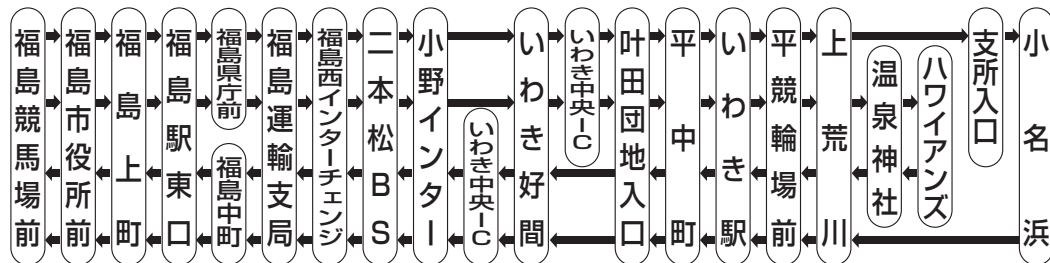

福島 → いわき

運行会社 停留所名	福交	福交	新常磐	新常磐	福交	福交	新常磐
	平日のみ	毎日	平日のみ	毎日	平日のみ	毎日	毎日
○福島競馬場前	5:52	7:17	9:57	11:47	13:37	15:17	18:32
○福島市役所前	5:54	7:19	9:59	11:49	13:39	15:19	18:34
○福島上町	5:57	7:22	10:02	11:52	13:42	15:22	18:37
○福島駅東口	6:05	7:30	10:10	12:00	13:50	15:30	18:45
○福島県庁前	6:10	7:35	10:15	12:05	13:55	15:35	18:50
○福島運輸支局	6:18	7:43	10:23	12:13	14:03	15:43	18:58
○福島西IC	6:24	7:49	10:29	12:19	14:09	15:49	19:04
●二本松BS	6:38	8:03	10:43	12:33	14:23	16:03	19:18
●小野インター	7:16	8:41	11:21	13:11	15:01	16:41	20:01
△いわき好間	7:50	9:20	11:55	13:45	15:40	17:20	20:35
△いわき中央インター	7:51	9:21	11:56	13:46	15:41	17:21	20:36
△叶田団地入口	7:57	9:27	12:02	13:52	15:47	17:27	20:42
△平中町	8:02	9:32	12:07	13:57	15:52	17:32	20:47
△いわき駅	8:04	9:34	12:09	13:59	15:54	17:34	20:49
△平競輪場前	8:07	9:37	12:12	14:02	15:57	17:37	20:52
△上荒川	8:14	9:44	12:19	14:09	16:04	17:44	20:59
△温泉神社	当面の間、温泉神社、ハワイアンズ、支所入口、小名浜は休止いたします。						
△ハワイアンズ							
△支所入口							
△小名浜							

※ハワイアンズ行は差塩 PA にてトイレ休憩いたします

○印は、乗車のみ △印は、降車のみのご利用となります ●印の二本松BSと小野インターは乗降できます

いわき → 福島

運行会社 停留所名	新常磐	新常磐	福交	福交	新常磐	福交	福交							
	平日のみ	毎日	平日のみ	毎日	毎日	平日のみ	毎日							
○小名浜	当面の間、温泉神社、ハワイアンズ、小名浜は休止いたします。													
○ハワイアンズ														
○温泉神社														
○上荒川								5:55	6:55	9:25	11:30	14:55	17:55	18:45
○平競輪場前	5:58	6:58	9:28	11:33	14:58	17:58	18:48							
○いわき駅	6:10	7:10	9:40	11:45	15:10	18:10	19:00							
○平中町	6:12	7:12	9:42	11:47	15:12	18:12	19:02							
○叶田団地入口	6:17	7:18	9:47	11:52	15:17	18:17	19:07							
○いわき好間	6:24	7:25	9:54	11:59	15:24	18:24	19:14							
○いわき中央インター	6:25	7:30	9:55	12:00	15:25	18:25	19:15							
●小野インター	6:56	8:01	10:26	12:31	15:56	18:56	19:46							
●二本松BS	7:36	8:41	11:06	13:16	16:36	19:41	20:26							
△福島西IC	7:51	8:56	11:21	13:31	16:51	19:56	20:41							
△福島運輸支局	7:56	9:01	11:26	13:36	16:56	20:01	20:46							
△福島中町	8:04	9:09	11:34	13:44	17:04	20:09	20:54							
△福島駅東口	8:08	9:13	11:38	13:48	17:08	20:13	20:58							
△福島上町	8:13	9:18	11:43	13:53	17:13	20:18	21:03							
△福島市役所前	8:17	9:22	11:47	13:57	17:17	20:22	21:07							
△福島競馬場前	8:21	9:26	11:51	14:01	17:21	20:26	21:11							

※ハワイアンズ発は三春 PA にてトイレ休憩いたします