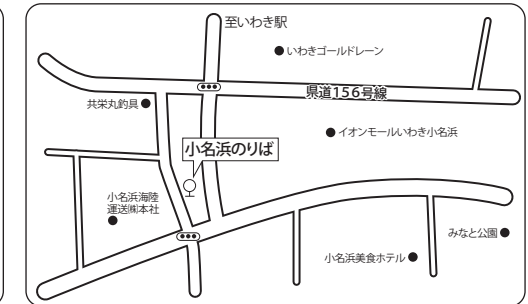

●ハワイアンズ停留所ご案内

運行に関するお問い合わせ

- 福島交通 福島支社 TEL 024(535)4102
- 新常磐交通 いわき中央営業所 TEL 0246(46)0200

●支所入口停留所（降車専用）のご案内

●小名浜停留所のご案内

◇所要時間／約 120 分(福島駅東口～いわき駅)

◇運賃／大人片道(小児は半額)

※温泉神社・ハワイアンズ・支所入口・小名浜は同額になります。

			福島市内	
			二本松BS	500
			小野インター	1,700
いわき市内		1,000	2,100	2,500
ハワイアンズ・小名浜	—	1,100	2,200	2,600

予約不要

車内禁煙

◇専用回数券 1,800 円(500円×4枚) 2,900 円(850円×4枚) 3,600 円(1,050円×4枚)
4,200 円(1,250円×4枚) ※回数券金額プラス現金でもご利用いただけます。

※ハワイアンズ発は三春 PA にてトイレ休憩いたします