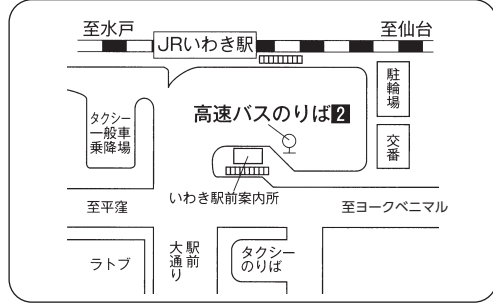

高速バス時刻表 2024年4月1日改正

●福島市内停留所ご案内

●小野インター停留所ご案内

●二本松 BS 停留所ご案内

●いわき好間・中央インター停留所ご案内

●いわき駅停留所ご案内

●平競輪場前・上荒川停留所ご案内

●温泉神社停留所ご案内

●ハワイアンズ停留所ご案内

運行に関するお問い合わせ

- 福島交通 福島支社 TEL 024(535)4102
- 新常磐交通 いわき中央営業所 TEL 0246(46)0200

●支所入口停留所（降車専用）のご案内

●小名浜停留所のご案内

◇所要時間／約 120 分(福島駅東口～いわき駅)

◇運賃／大人片道(小児は半額)

※温泉神社・ハワイアンズ・支所入口・小名浜は同額になります。

※ハワイアンズ発は三春 PA にてトイレ休憩いたします