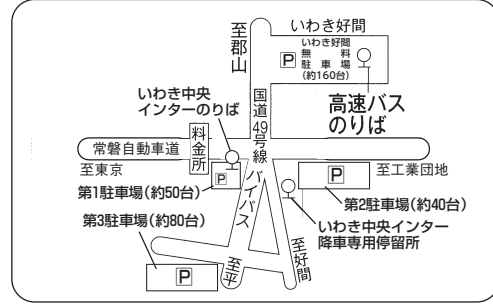

高速バス時刻表 2024年4月1日改正

●福島市内停留所ご案内

●小野インター停留所ご案内

●二本松 BS 停留所ご案内

●いわき好間・中央インター停留所ご案内

●いわき駅停留所ご案内

●平競輪場前・上荒川停留所ご案内

●温泉神社停留所ご案内

●ハワイアンズ停留所ご案内

運行に関するお問い合わせ

- 福島交通 福島支社 TEL 024(535)4102
- 新常磐交通 いわき中央営業所 TEL 0246(46)0200

●支所入口停留所（降車専用）のご案内

●小名浜停留所のご案内

◇所要時間／約 120 分(福島駅東口～いわき駅)

◇運賃／大人片道(小児は半額)

※温泉神社・ハワイアンズ・支所入口・小名浜は同額になります。

※ハワイアンズ行は差塩 PA にてトイレ休憩いたします

○印は、乗車のみ △印は、降車のみのご利用となります ●印の二本松BSと小野インターは乗降できます

いわき → 福島

運行会社 停留所名	新常磐	新常磐	福交	福交	新常磐	福交	福交
	平日のみ	毎日	平日のみ	毎日	毎日	平日のみ	毎日
○小名浜	当面の間、温泉神社、ハワイアンズ、小名浜は休止いたします。						
○ハワイアンズ							
○温泉神社							
○上荒川							
○平競輪場前	5:58	6:58	9:28	11:33	14:58	17:58	18:48
○いわき駅	6:10	7:10	9:40	11:45	15:10	18:10	19:00
○平中町	6:12	7:12	9:42	11:47	15:12	18:12	19:02
○叶田団地入口	6:17	7:18	9:47	11:52	15:17	18:17	19:07
○いわき好間	6:24	7:25	9:54	11:59	15:24	18:24	19:14
○いわき中央インター	6:25	7:30	9:55	12:00	15:25	18:25	19:15
●小野インター	6:56	8:01	10:26	12:31	15:56	18:56	19:46
●二本松BS	7:36	8:41	11:06	13:16	16:36	19:41	20:26
△福島西IC	7:51	8:56	11:21	13:31	16:51	19:56	20:41
△福島運輸支局	7:56	9:01	11:26	13:36	16:56	20:01	20:46
△福島中町	8:04	9:09	11:34	13:44	17:04	20:09	20:54
△福島駅東口	8:08	9:13	11:38	13:48	17:08	20:13	20:58
△福島上町	8:13	9:18	11:43	13:53	17:13	20:18	21:03
△福島市役所前	8:17	9:22	11:47	13:57	17:17	20:22	21:07
△福島競馬場前	8:21	9:26	11:51	14:01	17:21	20:26	21:11

※ハワイアンズ発は三春 PA にてトイレ休憩いたします