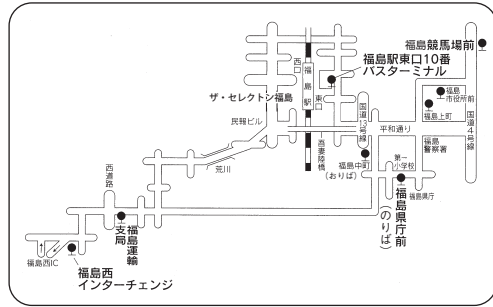

高速バス時刻表 2024年4月1日改正

●福島市内停留所ご案内

●小野インター停留所ご案内

●二本松 BS 停留所ご案内

●いわき好間・中央インター停留所ご案内

●いわき駅停留所ご案内

●平競輪場前・上荒川停留所ご案内

●温泉神社停留所ご案内

●ハワイアンズ停留所ご案内

運行に関するお問い合わせ

- 福島交通 福島支社 TEL 024(535)4102
- 新常磐交通 いわき中央営業所 TEL 0246(46)0200

●支所入口停留所（降車専用）のご案内

●小名浜停留所のご案内

◇所要時間／約 120 分(福島駅東口～いわき駅)

◇運賃／大人片道(小児は半額)

※温泉神社・ハワイアンズ・支所入口・小名浜は同額になります。

※ハワイアンズ発は三春 PA にてトイレ休憩いたします