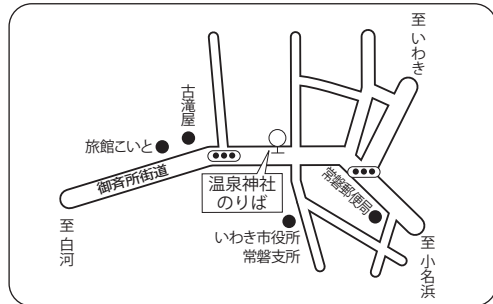

高速バス時刻表 2024年4月1日改正

●福島市内停留所ご案内

●小野インター停留所ご案内

●二本松 BS 停留所ご案内

●いわき好間・中央インター停留所ご案内

●いわき駅停留所ご案内

●平競輪場前・上荒川停留所ご案内

●温泉神社停留所ご案内

●ハワイアンズ停留所ご案内

運行に関するお問い合わせ

- 福島交通 福島支社 TEL 024(535)4102
- 新常磐交通 いわき中央営業所 TEL 0246(46)0200

●支所入口停留所（降車専用）のご案内

●小名浜停留所のご案内

◇所要時間／約 120 分(福島駅東口～いわき駅)

◇運賃／大人片道(小児は半額)

※温泉神社・ハワイアンズ・支所入口・小名浜は同額になります。

※ハワイアンズ発は三春 PA にてトイレ休憩いたします