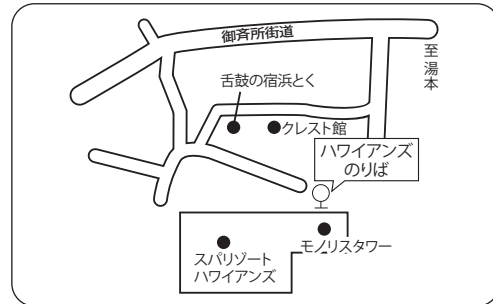

高速バス時刻表 2024年4月1日改正

●福島市内停留所ご案内

●小野インター停留所ご案内

●二本松 BS 停留所ご案内

●いわき好間・中央インター停留所ご案内

●いわき駅停留所ご案内

●平競輪場前・上荒川停留所ご案内

●温泉神社停留所ご案内

●ハワイアンズ停留所ご案内

運行に関するお問い合わせ

- 福島交通 福島支社 TEL 024(535)4102
- 新常磐交通 いわき中央営業所 TEL 0246(46)0200

●支所入口停留所（降車専用）のご案内

●小名浜停留所のご案内

◇所要時間／約 120 分(福島駅東口～いわき駅)

◇運賃／大人片道(小児は半額)

※温泉神社・ハワイアンズ・支所入口・小名浜は同額になります。

※ハワイアンズ発は三春 PA にてトイレ休憩いたします