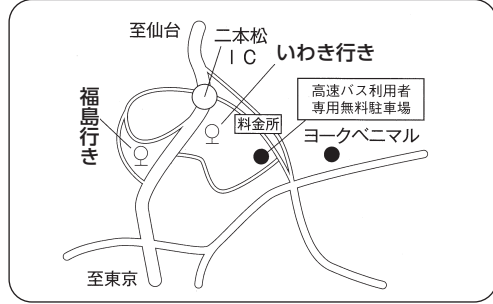

高速バス時刻表 2024年4月1日改正

●福島市内停留所ご案内

●小野インター停留所ご案内

●二本松 BS 停留所ご案内

●いわき好間・中央インター停留所ご案内

●いわき駅停留所ご案内

●平競輪場前・上荒川停留所ご案内

●温泉神社停留所ご案内

●ハワイアンズ停留所ご案内

運行に関するお問い合わせ

- 福島交通 福島支社 TEL 024(535)4102
- 新常磐交通 いわき中央営業所 TEL 0246(46)0200

●支所入口停留所（降車専用）のご案内

●小名浜停留所のご案内

◇所要時間／約 120 分(福島駅東口～いわき駅)

◇運賃／大人片道(小児は半額)

※温泉神社・ハワイアンズ・支所入口・小名浜は同額になります。

※ハワイアンズ行は差塩 PA にてトイレ休憩いたします

○印は、乗車のみ △印は、降車のみのご利用となります ●印の二本松BSと小野インターは乗降できます

いわき → 福島

運行会社 停留所名	新常磐	新常磐	福交	福交	新常磐	福交	福交
	平日のみ	毎日	平日のみ	毎日	毎日	平日のみ	毎日
○小名浜	当面の間、温泉神社、ハワイアンズ、小名浜は休止いたします。						
○ハワイアンズ							
○温泉神社							
○上荒川							
○平競輪場前	5:58	6:58	9:28	11:33	14:58	17:58	18:48
○いわき駅	6:10	7:10	9:40	11:45	15:10	18:10	19:00
○平中町	6:12	7:12	9:42	11:47	15:12	18:12	19:02
○叶田団地入口	6:17	7:18	9:47	11:52	15:17	18:17	19:07
○いわき好間	6:24	7:25	9:54	11:59	15:24	18:24	19:14
○いわき中央インター	6:25	7:30	9:55	12:00	15:25	18:25	19:15
●小野インター	6:56	8:01	10:26	12:31	15:56	18:56	19:46
●二本松BS	7:36	8:41	11:06	13:16	16:36	19:41	20:26
△福島西IC	7:51	8:56	11:21	13:31	16:51	19:56	20:41
△福島運輸支局	7:56	9:01	11:26	13:36	16:56	20:01	20:46
△福島中町	8:04	9:09	11:34	13:44	17:04	20:09	20:54
△福島駅東口	8:08	9:13	11:38	13:48	17:08	20:13	20:58
△福島上町	8:13	9:18	11:43	13:53	17:13	20:18	21:03
△福島市役所前	8:17	9:22	11:47	13:57	17:17	20:22	21:07
△福島競馬場前	8:21	9:26	11:51	14:01	17:21	20:26	21:11

※ハワイアンズ発は三春 PA にてトイレ休憩いたします