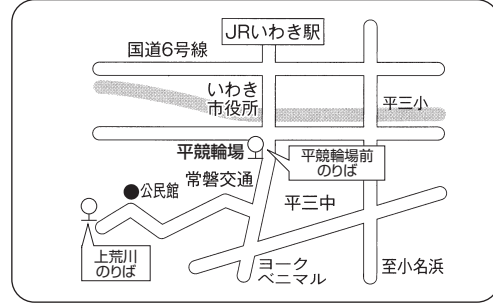

高速バス時刻表 2024年4月1日改正

●福島市内停留所ご案内

●小野インター停留所ご案内

●二本松 BS 停留所ご案内

●いわき好間・中央インター停留所ご案内

●いわき駅停留所ご案内

●平競輪場前・上荒川停留所ご案内

●温泉神社停留所ご案内

●ハワイアンズ停留所ご案内

運行に関するお問い合わせ

- 福島交通 福島支社 TEL 024(535)4102
- 新常磐交通 いわき中央営業所 TEL 0246(46)0200

●支所入口停留所（降車専用）のご案内

●小名浜停留所のご案内

◇所要時間／約 120 分(福島駅東口～いわき駅)

◇運賃／大人片道(小児は半額)

※温泉神社・ハワイアンズ・支所入口・小名浜は同額になります。

※ハワイアンズ行は差塩 PA にてトイレ休憩いたします

○印は、乗車のみ △印は、降車のみのご利用となります ●印の二本松BSと小野インターは乗降できます

いわき → 福島

運行会社 停留所名	新常磐	新常磐	福交	福交	新常磐	福交	福交
	平日のみ	毎日	平日のみ	毎日	毎日	平日のみ	毎日
○小名浜	当面の間、温泉神社、ハワイアンズ、小名浜は休止いたします。						
○ハワイアンズ							
○温泉神社							
○上荒川							
○平競輪場前	5:58	6:58	9:28	11:33	14:58	17:58	18:48
○いわき駅	6:10	7:10	9:40	11:45	15:10	18:10	19:00
○平中町	6:12	7:12	9:42	11:47	15:12	18:12	19:02
○叶田団地入口	6:17	7:18	9:47	11:52	15:17	18:17	19:07
○いわき好間	6:24	7:25	9:54	11:59	15:24	18:24	19:14
○いわき中央インター	6:25	7:30	9:55	12:00	15:25	18:25	19:15
●小野インター	6:56	8:01	10:26	12:31	15:56	18:56	19:46
●二本松BS	7:36	8:41	11:06	13:16	16:36	19:41	20:26
△福島西IC	7:51	8:56	11:21	13:31	16:51	19:56	20:41
△福島運輸支局	7:56	9:01	11:26	13:36	16:56	20:01	20:46
△福島中町	8:04	9:09	11:34	13:44	17:04	20:09	20:54
△福島駅東口	8:08	9:13	11:38	13:48	17:08	20:13	20:58
△福島上町	8:13	9:18	11:43	13:53	17:13	20:18	21:03
△福島市役所前	8:17	9:22	11:47	13:57	17:17	20:22	21:07
△福島競馬場前	8:21	9:26	11:51	14:01	17:21	20:26	21:11

※ハワイアンズ発は三春 PA にてトイレ休憩いたします