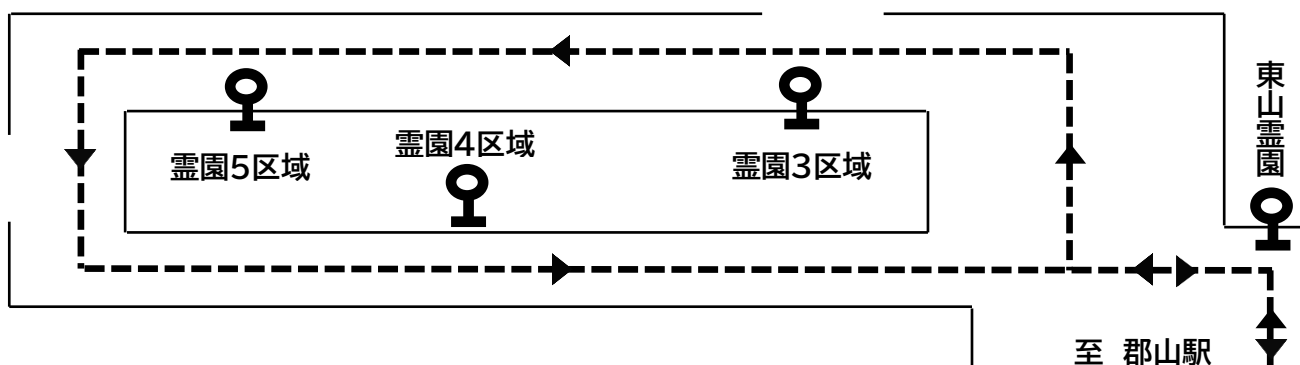

お知らせ

記

下記の通り、東山霊園臨時バスを運行致します。

《運行日》 2025年3月20日(木・祝)

《乗り場》 郡山駅前②番乗り場

《運賃》 700円(東山霊園バス停) 740円(霊園区域内)

《時刻表》

東山霊園行き				郡山駅前行き			
郡山駅前	7:40	10:00	12:15	東山霊園	9:00	11:15	13:30
本町一丁目東	7:42	10:02	12:17	守山大町	9:08	11:23	13:38
旧道栄町	7:45	10:05	12:20	金屋	9:13	11:28	13:43
小原田一丁目	7:47	10:07	12:22	小原田五丁目	9:19	11:34	13:49
小原田五丁目	7:50	10:10	12:25	小原田一丁目	9:21	11:36	13:51
金屋	7:57	10:17	12:32	旧道栄町	9:22	11:37	13:52
守山大町	8:02	10:22	12:37	本町一丁目東	9:25	11:40	13:55
東山霊園	8:15	10:35	12:50	郡山駅前	9:35	11:50	14:05

《略図》

※臨時バスにつきましては、霊園区域内一周フリー乗降できます。

お問い合わせ先:福島交通(株)郡山支社 024-943-1651