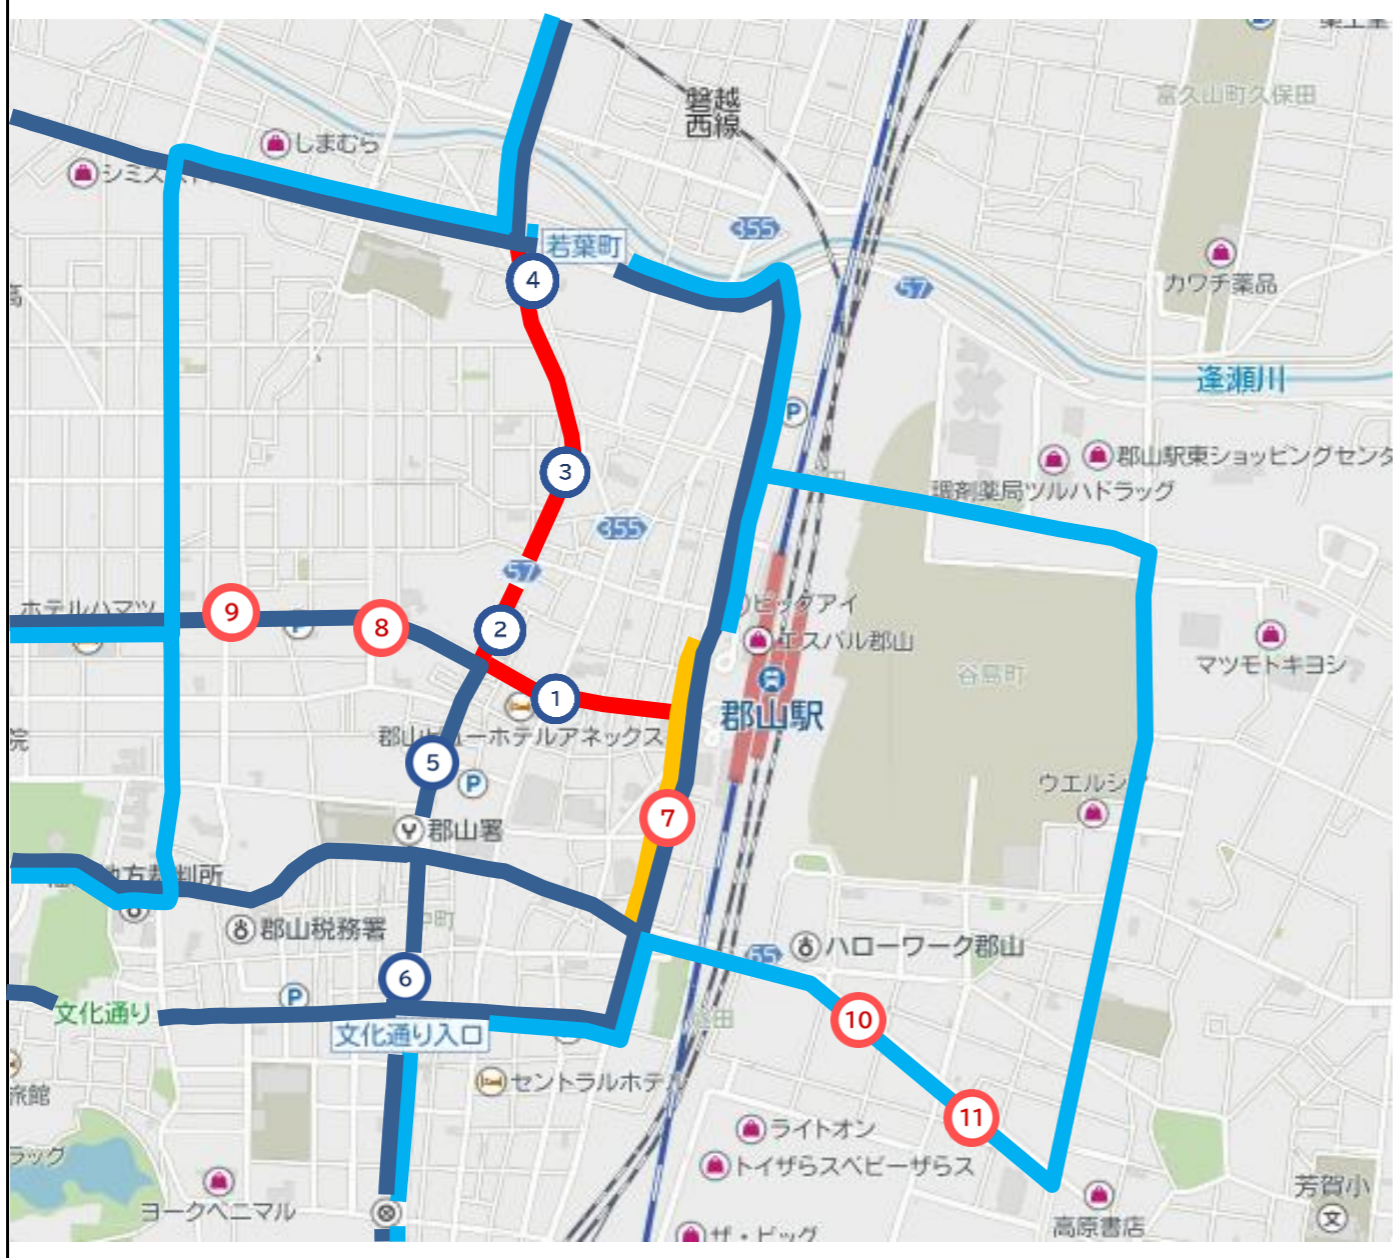

楽都郡山メモリアルパレードに伴う交通規制、迂回運行、及びバス停休止のお知らせ

交通規制図

規制日時

2024年10月27日(日)
9:00 ~ 13:30

凡例

| | |
|--|--|
| 9:00~13:30 | 11:30~13:00 |
| — 通行止め | — 通行止め |
| — 迂回経路 | — 迂回経路 |
| ① ~ ⑪ | 休止停留所 |

休止停留所一覧

9:00~13:30

- ① 中央大町
- ② 清水台二丁目
- ③ 赤木町
- ④ 大町二丁目(郡山駅前行き)
- ⑤ うすい入口
- ⑥ 堂前町(郡山駅前行き)

11:30~13:00

- ⑦ 郡山駅前一丁目
- ⑧ 清水台
- ⑨ 虎丸(郡山駅前行き)
- ⑩ 方八町一丁目
- ⑪ 方八町二丁目

※ 遅延等により、規制時間以外に運行予定のバスも通行規制にかかる場合がございますので、あらかじめご了承ください。