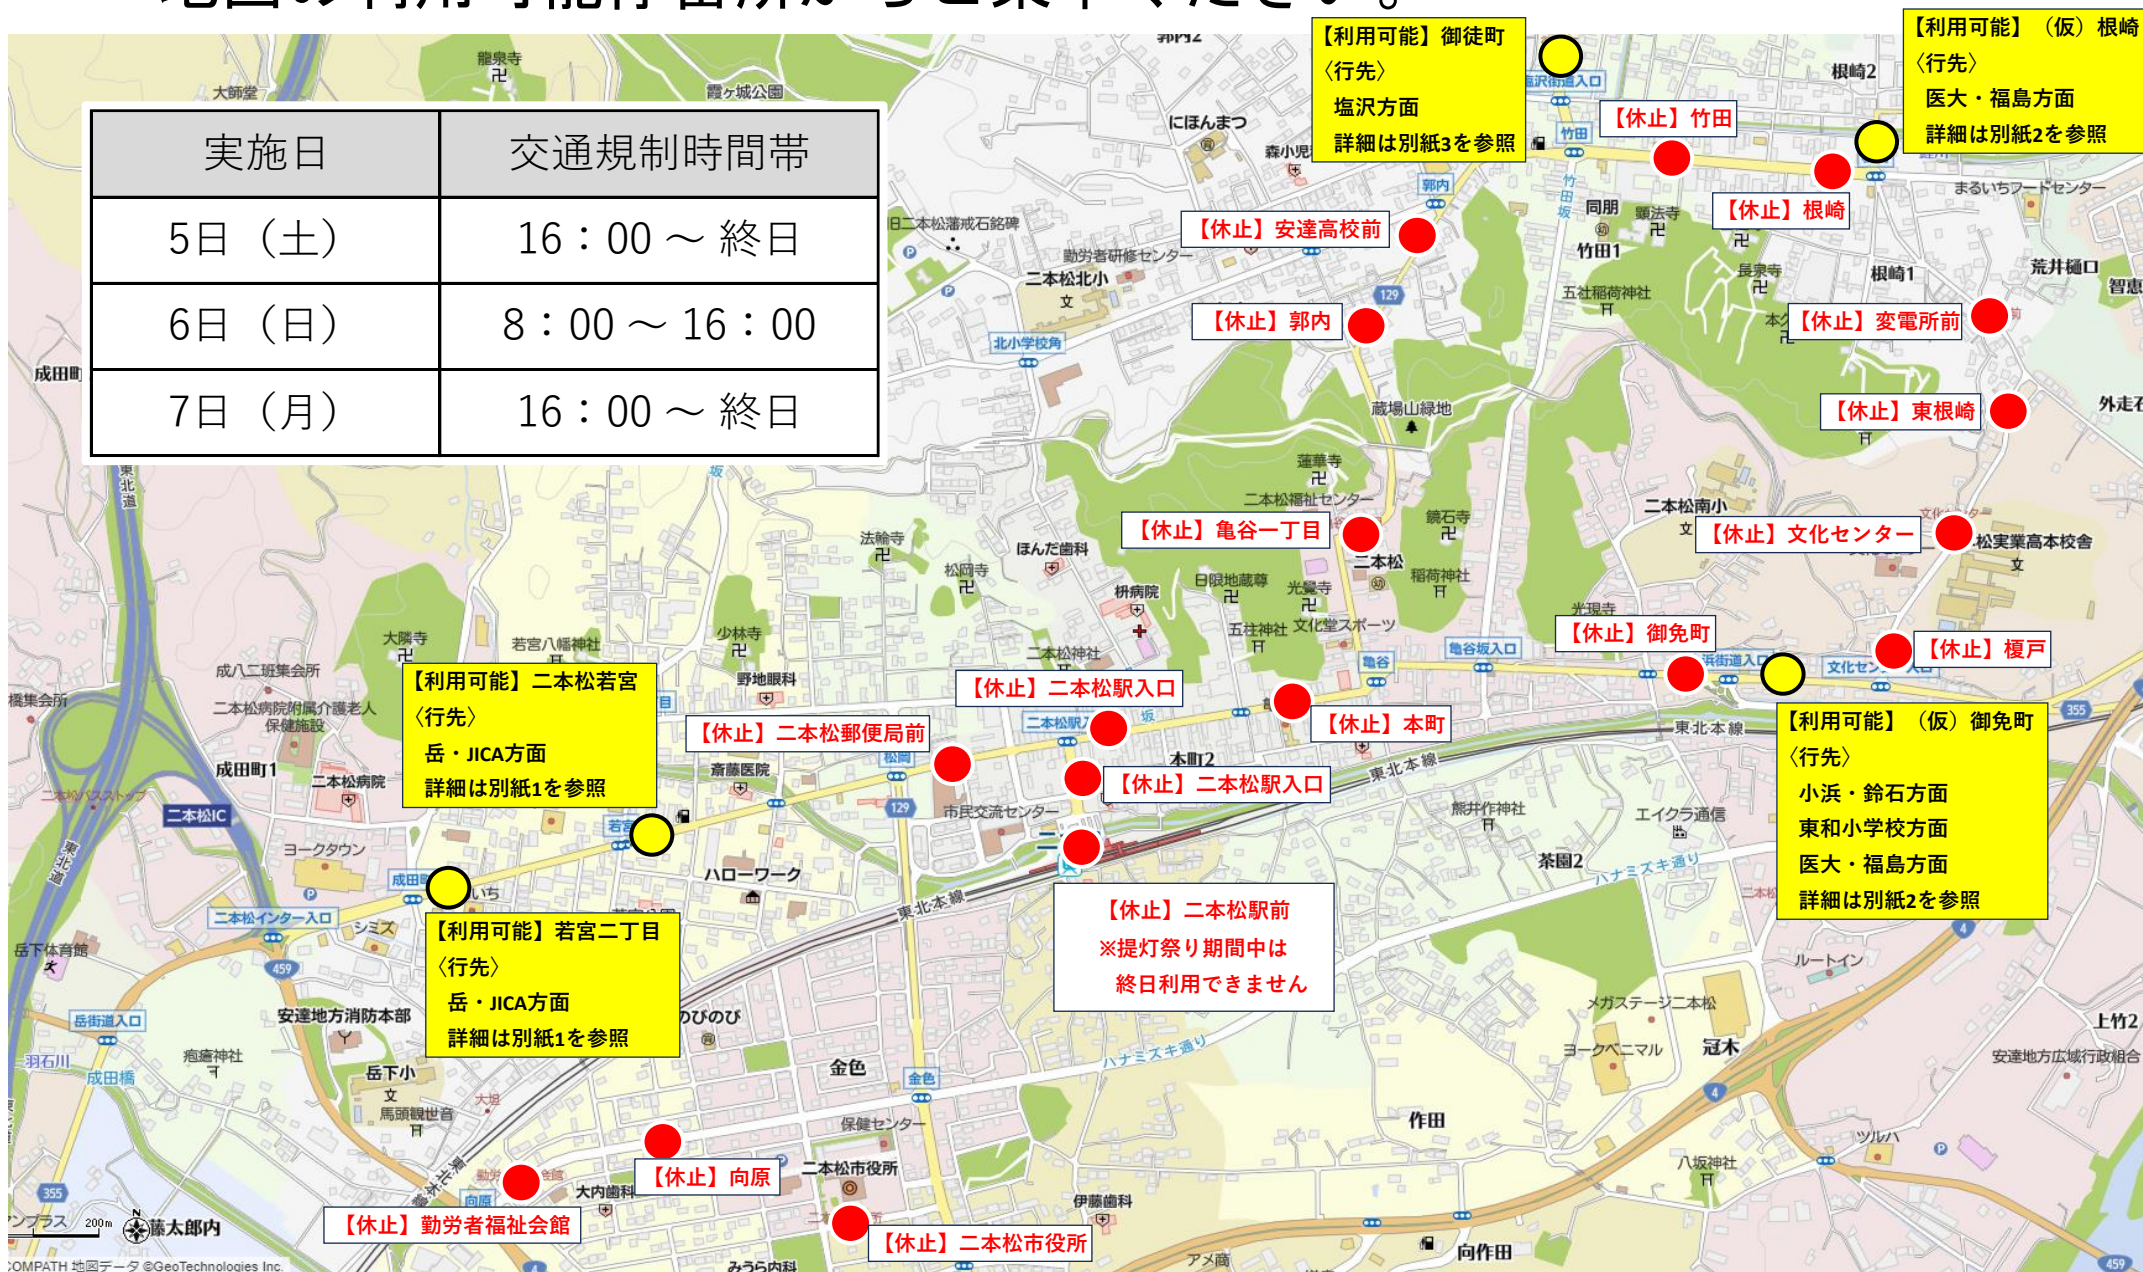

■市内交通規制の為、迂回運行を行います。

提灯祭りの交通規制時間帯では一部停留所がご利用できません。

地図の利用可能停留所からご乗車ください。

| 実施日 | 交通規制時間帯 |
|-------|------------|
| 5日（土） | 16：00～終日 |
| 6日（日） | 8：00～16：00 |
| 7日（月） | 16：00～終日 |

■別紙 1

利用可能停留所の位置図

若宮二丁目停留所

二本松若宮停留所

■別紙 2

利用可能停留所の位置図

(仮) 御免町停留所

(仮) 根崎停留所

■別紙 3

利用可能停留所の位置図

御徒町停留所

【利用可能】御徒町

※停留所の本数は1本です。

停留所側でお待ちください。

■ 「二本松駅前停留所」がご利用できません