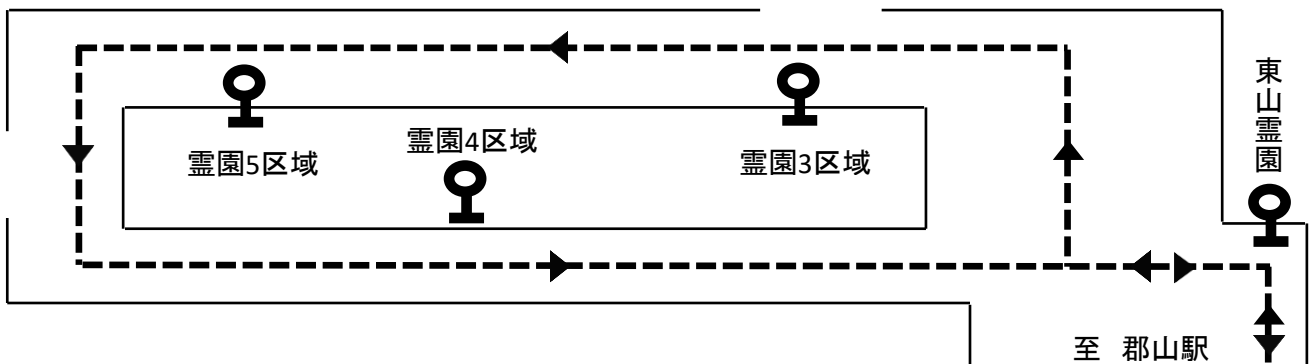

お知らせ

記

下記の通り、東山霊園臨時バスを運行致します。

《運行日》 2024年9月22日(日)

《乗り場》 郡山駅前②番乗り場

《運賃》 700円(東山霊園バス停) 740円(霊園区域内)

《時刻表》

東山霊園行き				郡山駅前行き			
郡山駅前	7:40	10:00	12:15	東山霊園	9:00	11:15	13:30
本町一丁目東	7:42	10:02	12:17	守山大町	9:08	11:23	13:38
旧道栄町	7:45	10:05	12:20	金屋	9:13	11:28	13:43
小原田一丁目	7:47	10:07	12:22	小原田五丁目	9:19	11:34	13:49
小原田五丁目	7:50	10:10	12:25	小原田一丁目	9:21	11:36	13:51
金屋	7:57	10:17	12:32	旧道栄町	9:22	11:37	13:52
守山大町	8:02	10:22	12:37	本町一丁目東	9:25	11:40	13:55
東山霊園	8:15	10:35	12:50	郡山駅前	9:35	11:50	14:05

《略図》

※臨時バスにつきましては、霊園区域内一周フリー乗降できます。

お問い合わせ先: 福島交通(株)郡山支社 024-943-1651

臨時バス運行経路

東山霊園臨時バス時刻表

東山霊園行き

郡山駅前	7:40	10:00	12:15
郡山駅前一丁目	7:41	10:01	12:16
本町一丁目東	7:42	10:02	12:17
堤下町	7:44	10:04	12:19
旧道栄町	7:45	10:05	12:20
小原田一丁目	7:47	10:07	12:22
小原田四丁目	7:49	10:09	12:24
小原田五丁目	7:50	10:10	12:25
金屋入口	7:52	10:12	12:27
金山橋東詰	7:54	10:14	12:29
上川原	7:55	10:15	12:30
中央工業団地南口	7:56	10:16	12:31
金屋	7:57	10:17	12:32
大善寺	7:59	10:19	12:34
鬼越	8:01	10:21	12:36
山中	8:01	10:21	12:36
守山大町	8:02	10:22	12:37
小姓町	8:03	10:23	12:38
東山ヒルズ	8:04	10:24	12:39
中原	8:05	10:25	12:40
金沢橋	8:06	10:26	12:41
的場	8:06	10:26	12:41
仁井田本家入口	8:07	10:27	12:42
石屋団地	8:08	10:28	12:43
東山霊園	8:09	10:29	12:44
霊園3区域	8:10	10:30	12:45
霊園5区域	8:10	10:30	12:45
霊園4区域	8:11	10:31	12:46
東山霊園	8:15	10:35	12:50