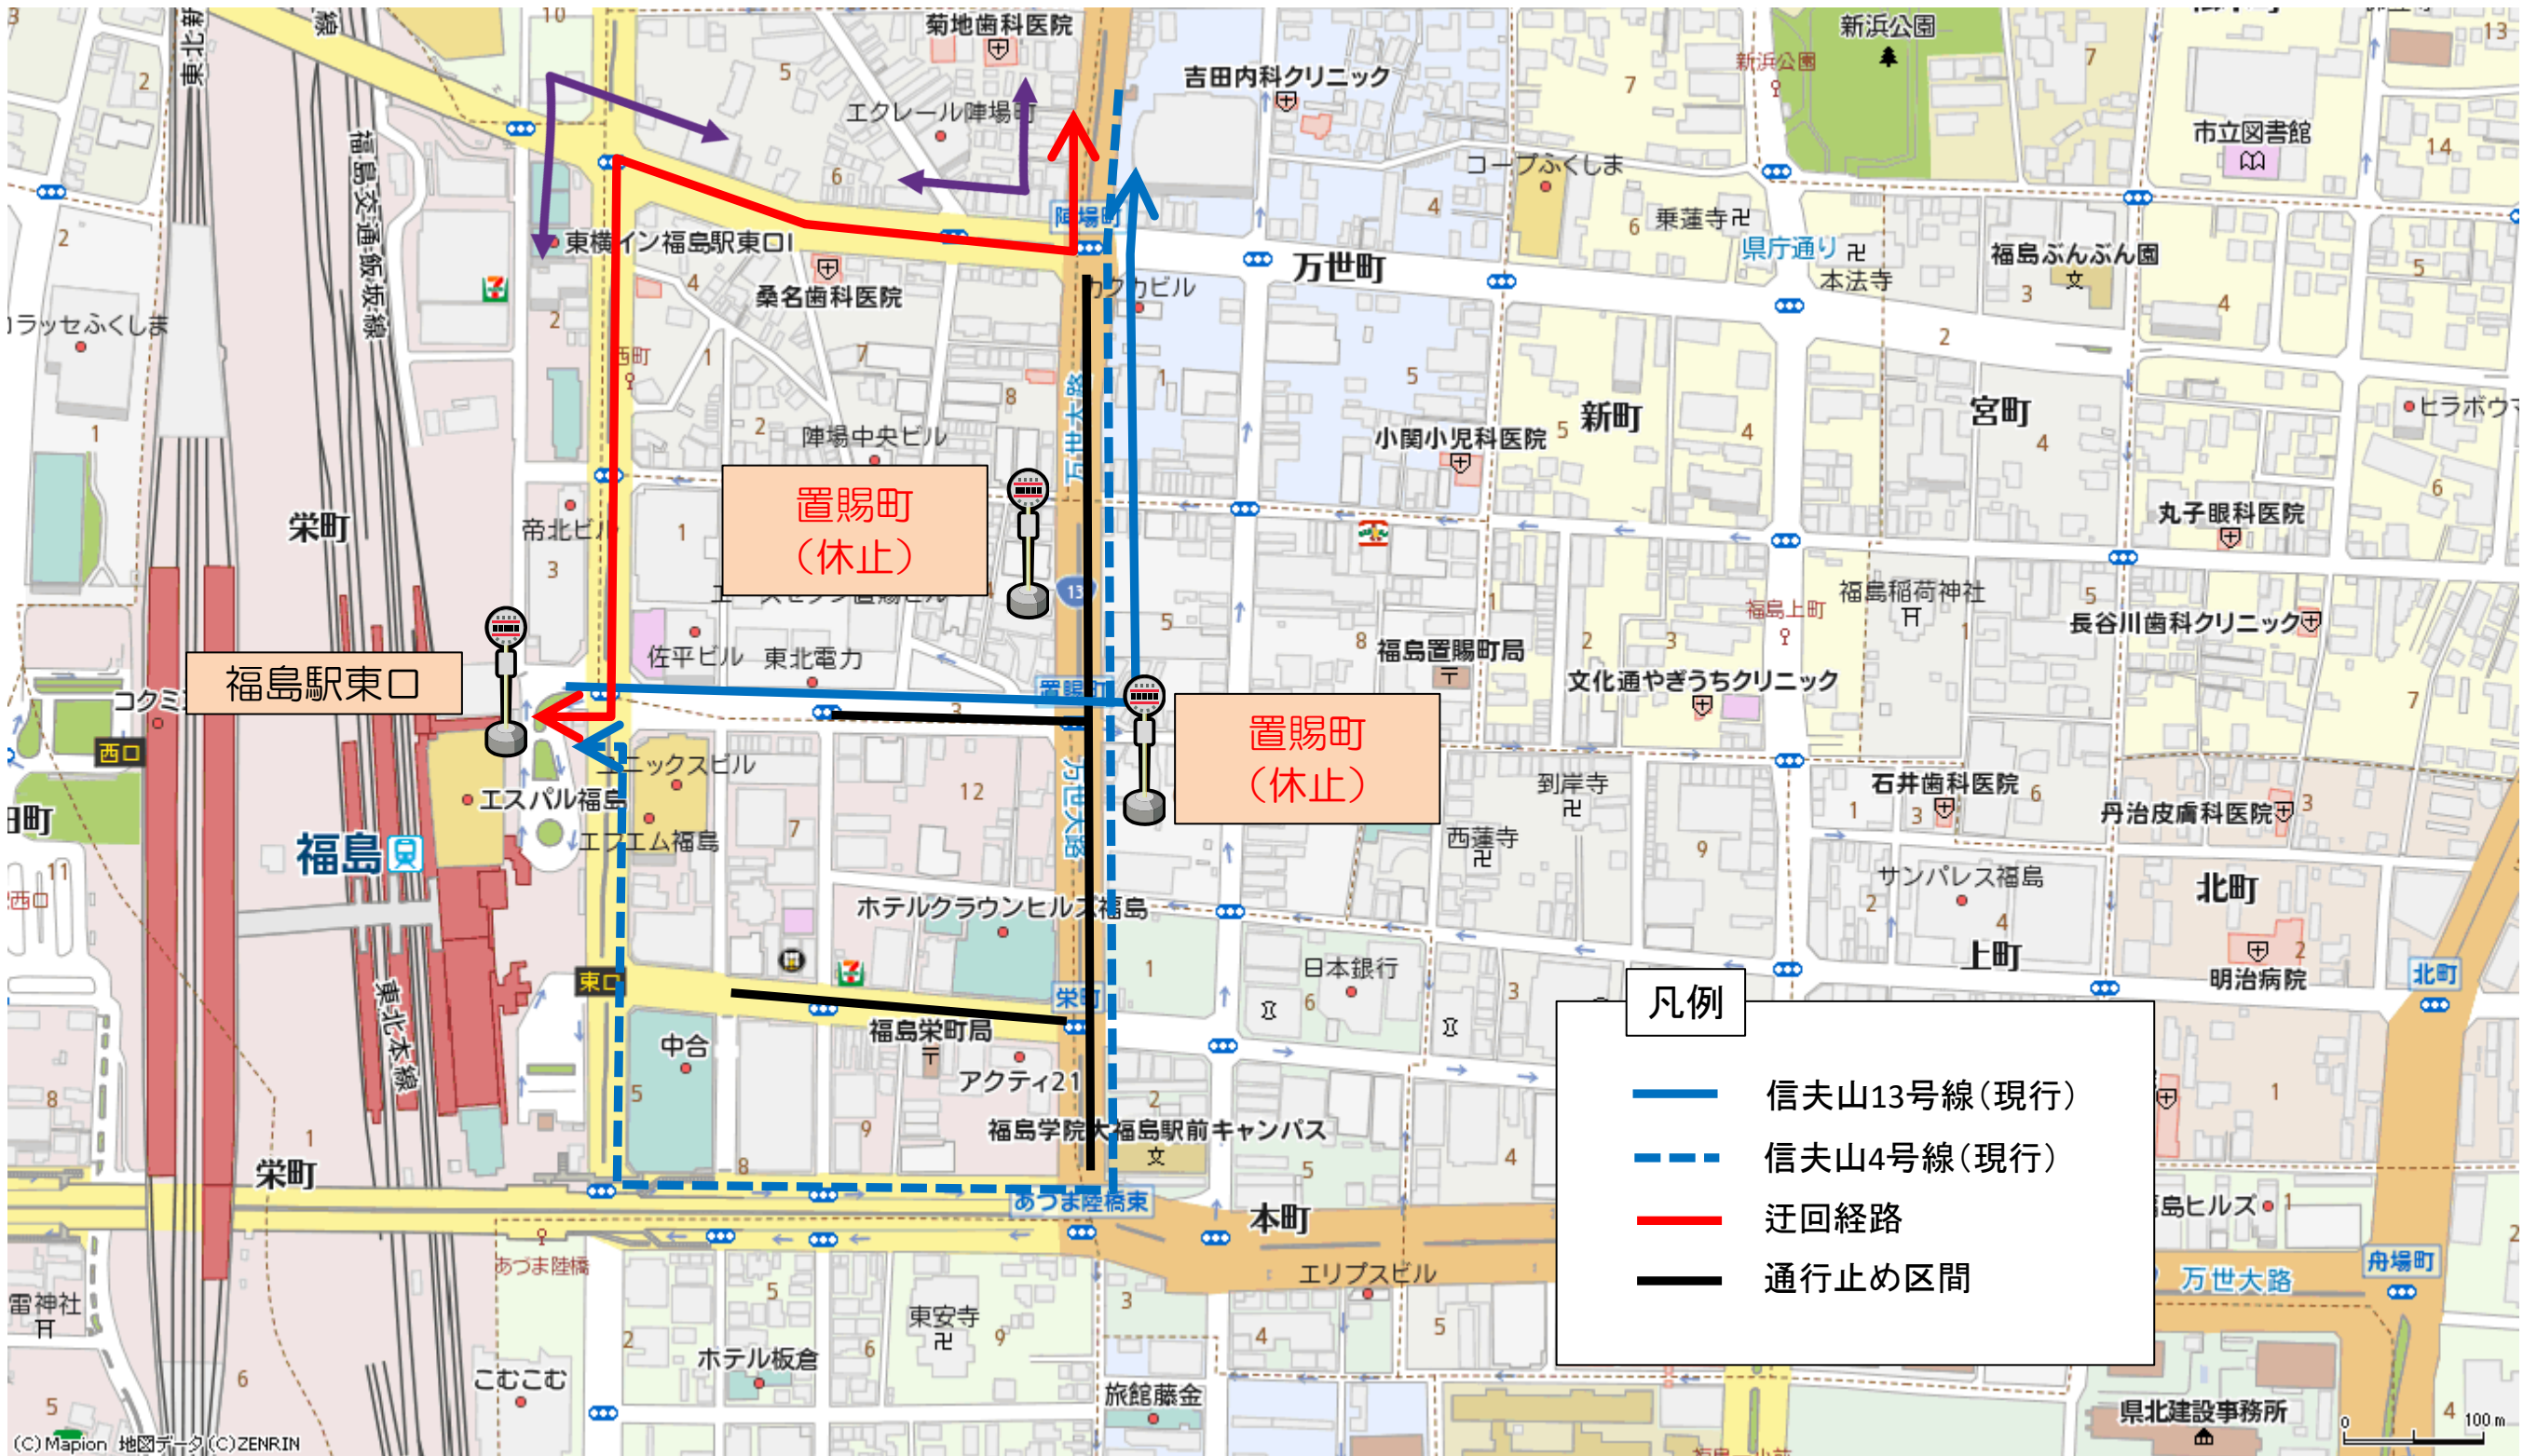

東浜町線 運行系統図

さんかく広場前
(休止)

福島駅東口

駅前通り
(休止)

- 凡例
- 東浜町線(往路現行)
 - - - 東浜町線(復路現行)
 - 東浜町線(往復迂回)
 - 通行止め区間

御山經由イオン福島線、五月乙女団地線 運行系統図

信夫山循環4号線先回り、信夫山循環13号線先回り 運行系統図

福島・仙台線 運行系統図

凡例

- 福島・仙台線(往路現行)
- 福島・仙台線(往路迂回)
- 通行止め区間

メロディーバス 運行系統図