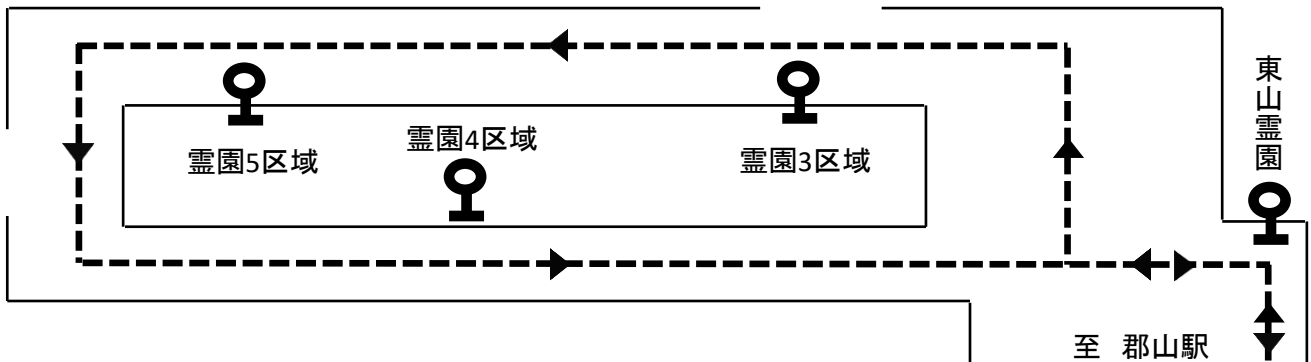

お知らせ

記

下記の通り、東山霊園臨時バスを運行致します。

《運行日》 2024年3月20日(水・祝)

《乗り場》 郡山駅前②番乗り場

《運賃》 700円(東山霊園バス停) 740円(霊園区域内)

《時刻表》

東山霊園行き				郡山駅前行き			
郡山駅前	7:40	10:00	11:05	東山霊園	9:00	11:00	12:30
本町一丁目東	7:42	10:02	11:07	守山大町	9:08	11:08	12:38
旧道栄町	7:45	10:05	11:10	金屋	9:13	11:13	12:43
小原田一丁目	7:47	10:07	11:12	小原田五丁目	9:19	11:19	12:49
小原田五丁目	7:50	10:10	11:15	小原田一丁目	9:21	11:21	12:51
金屋	7:57	10:17	11:22	旧道栄町	9:22	11:22	12:52
守山大町	8:02	10:22	11:27	本町一丁目東	9:25	11:25	12:55
東山霊園	8:15	10:35	11:40	郡山駅前	9:35	11:35	13:05

《略図》

※臨時バスにつきましては、霊園区域内一周フリー乗降できます。

お問い合わせ先: 福島交通(株)郡山支社 024-943-1651

臨時バス運行経路