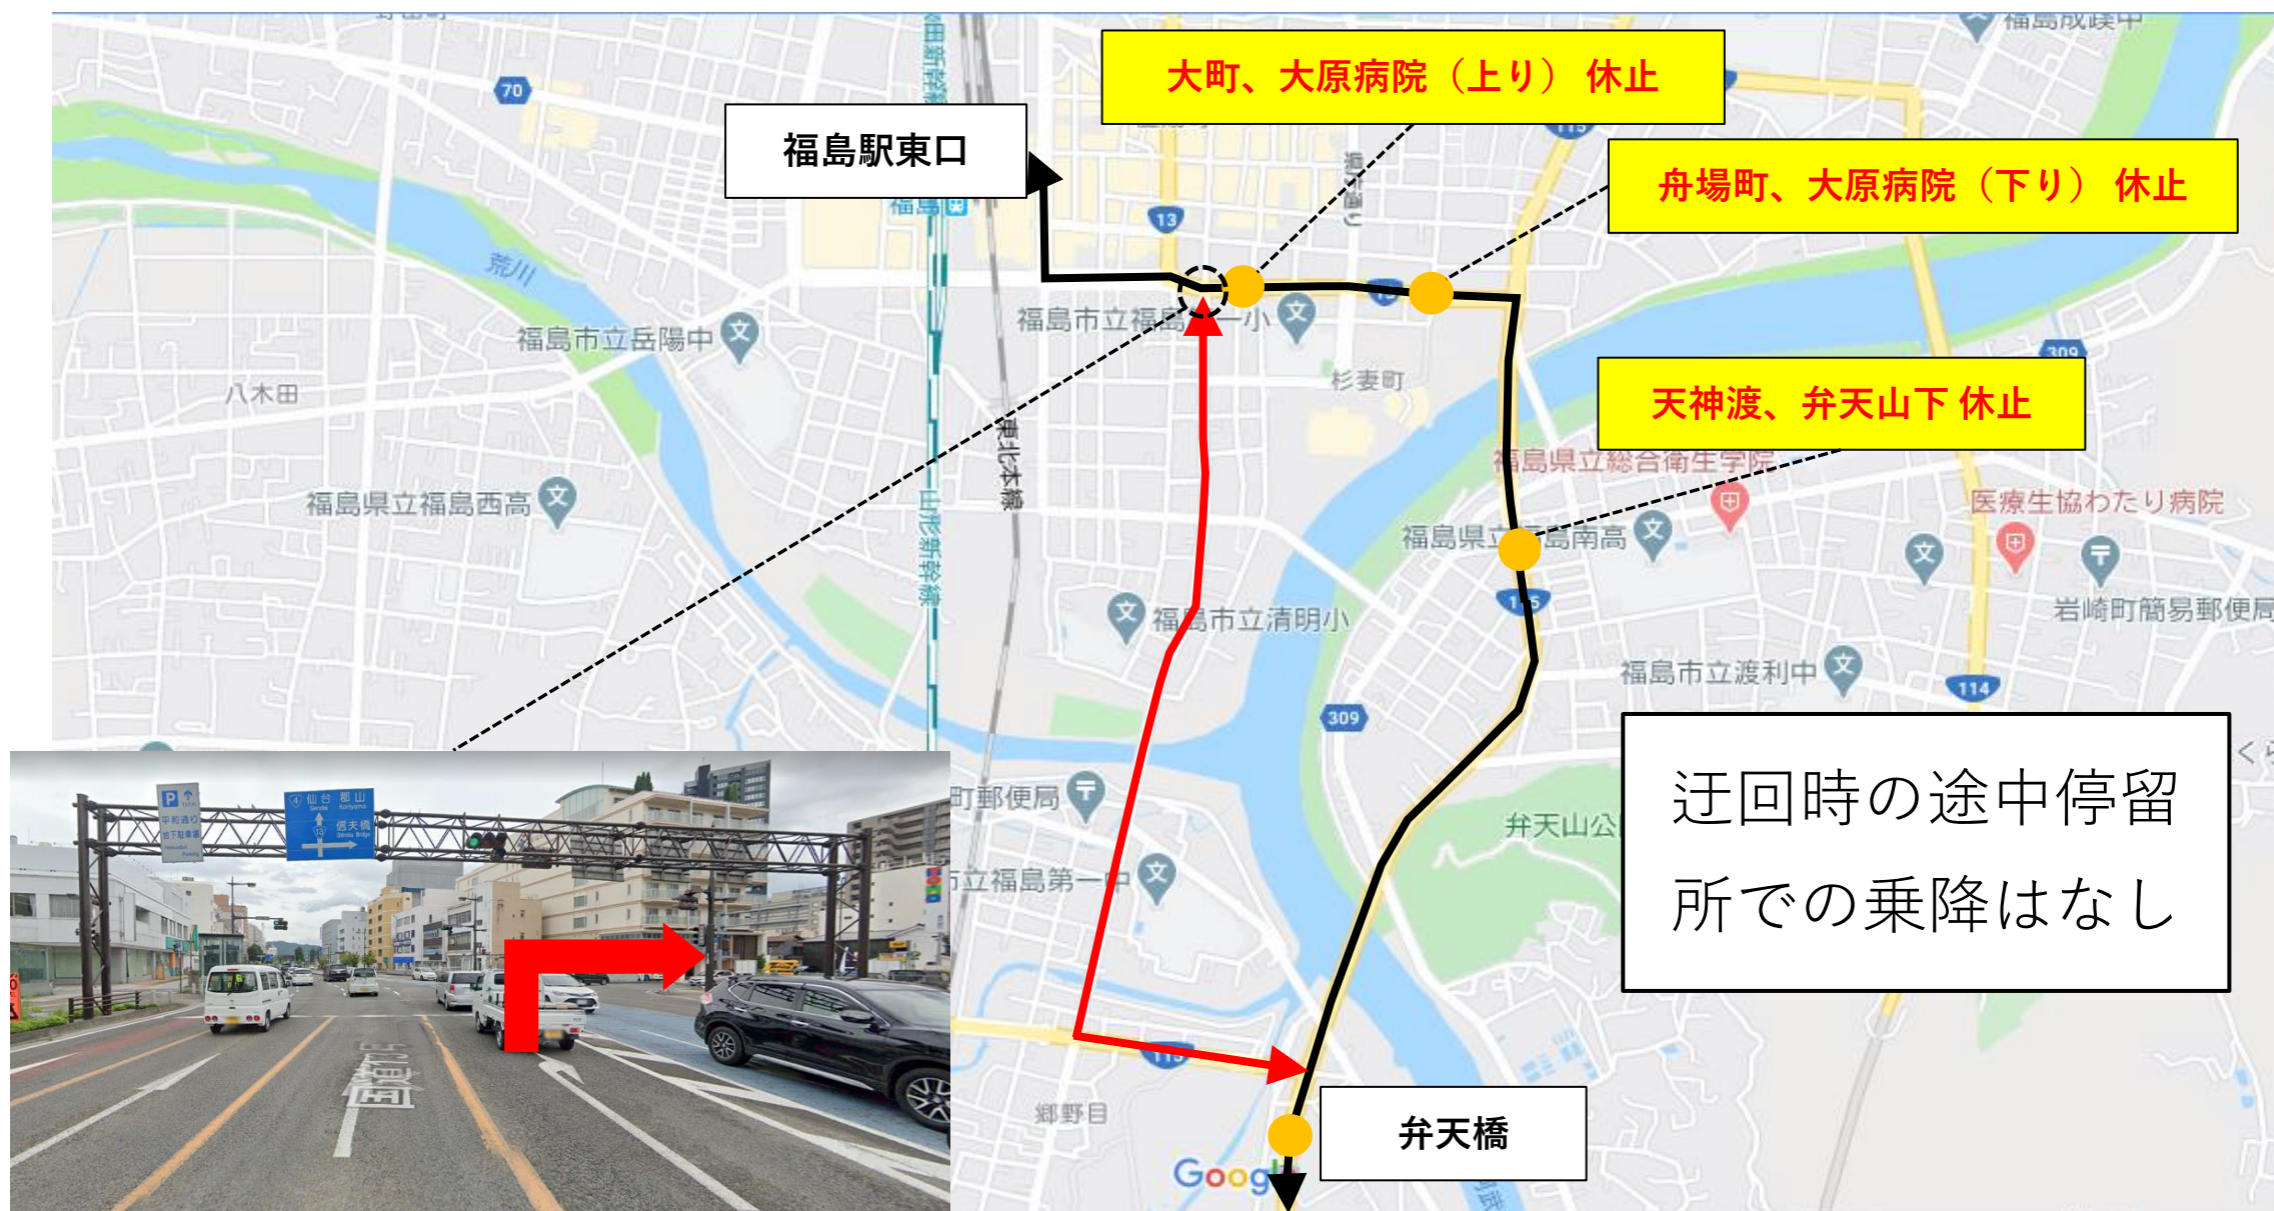

国道4号線 蓬莱 医大 方面（南部方面へ向かうもの）

国道4号線 伊達 藤田 方面（北部方面へ向かうもの）