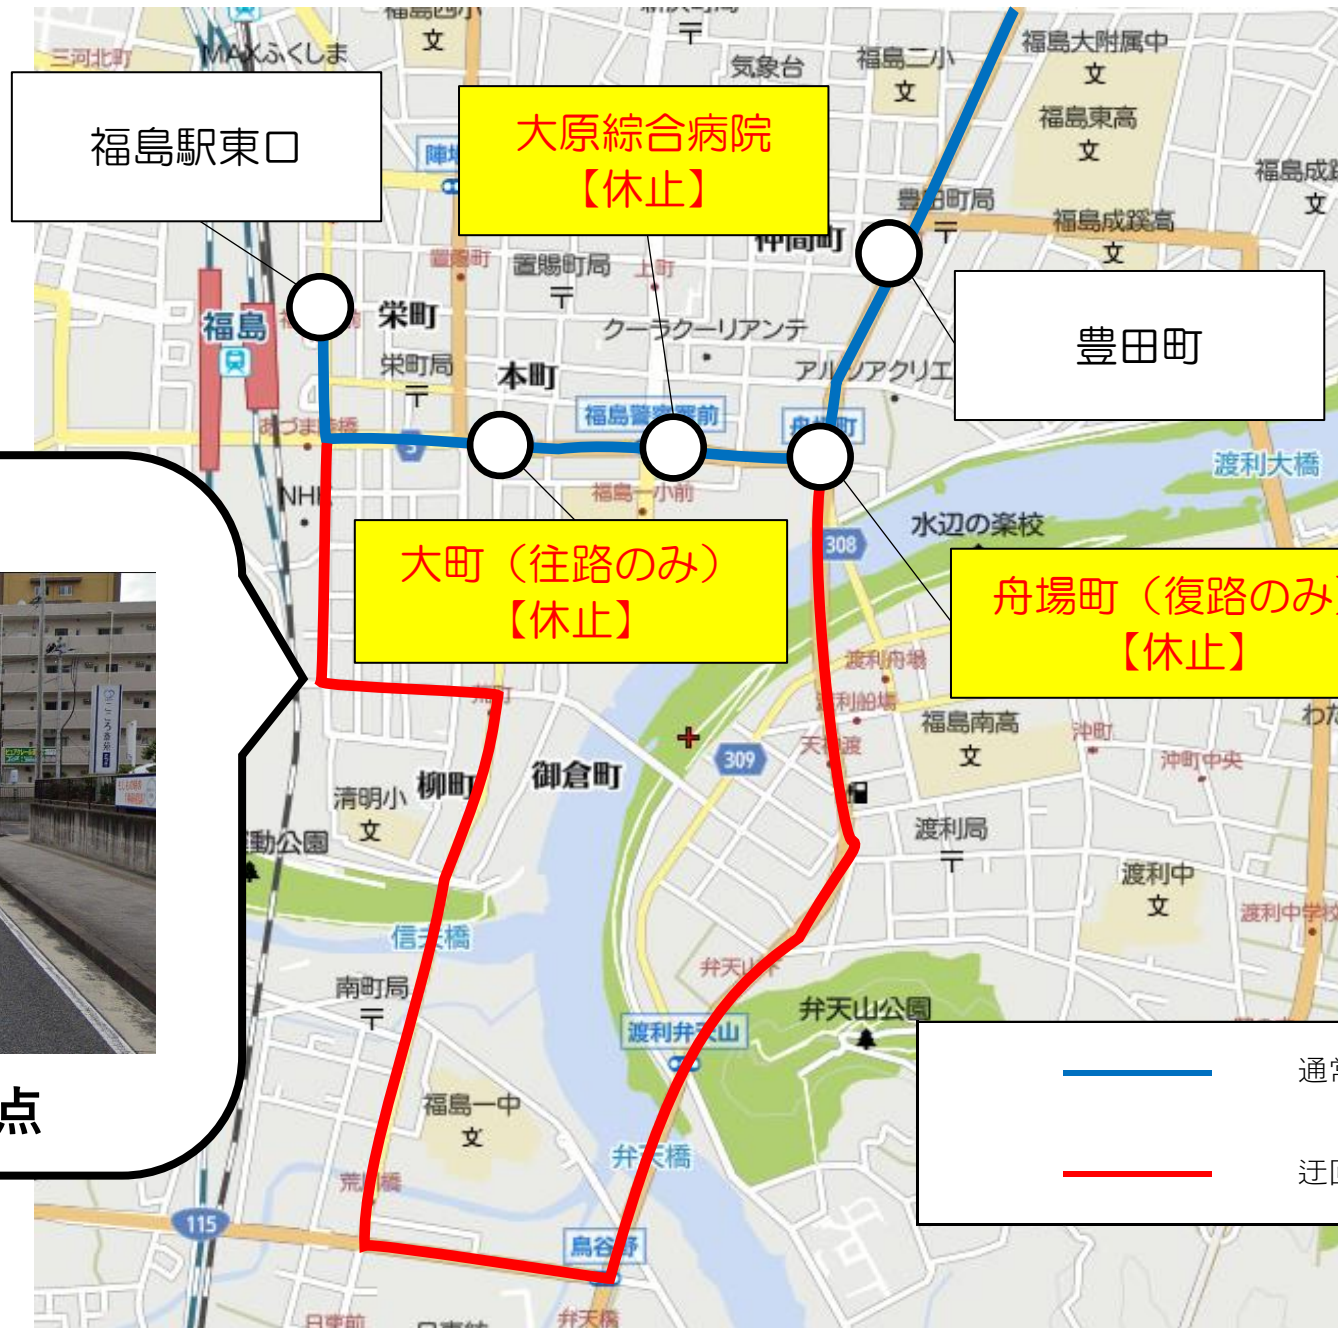

迂回経路【A】

「福島駅東口～舟場町」迂回（平和通り通行止め）

清明町迂回路

たまのや斎苑交差点