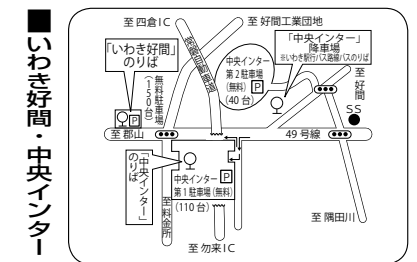

●のりば案内 会津若松から郡山・いわきへの時刻は裏面に掲載

お問い合わせ / 福島交通 ☎ 024-943-1651 / 新常磐交通 ☎ 0246-46-0200 / 会津乗合 ☎ 0242-22-5555