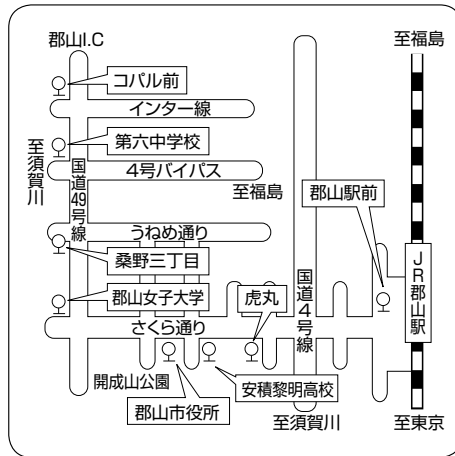

のりば案内いわきから郡山・会津若松への時刻は裏面に掲載

郡山のりば