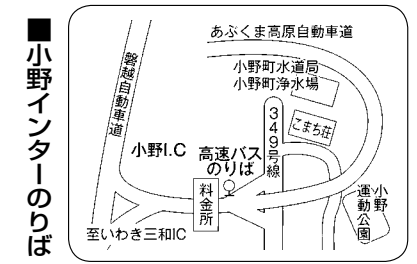

●のりば案内 会津若松から郡山・いわきへの時刻は裏面に掲載

お問い合わせ / 福島交通 ☎ 024-943-1651 / 新常磐交通 ☎ 0246-46-0200 / 会津乗合 ☎ 0242-22-5555