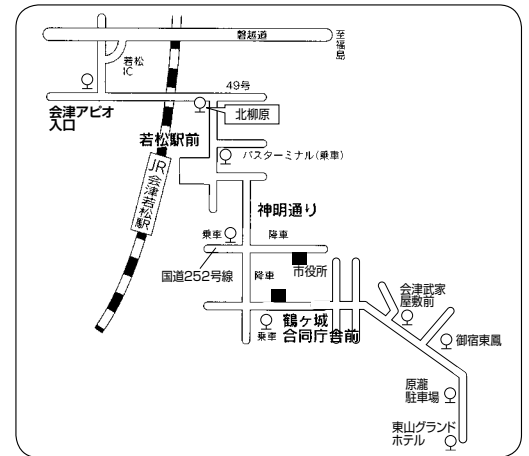

会津若松のりば

お問い合わせ / 福島交通 ☎ 024-943-1651 / 新常磐交通 ☎ 0246-46-0200 / 会津乗合 ☎ 0242-22-5555