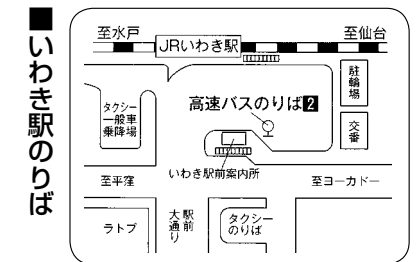

●のりば案内 会津若松から郡山・いわきへの時刻は裏面に掲載

お問い合わせ / 福島交通 ☎ 024-943-1651 / 新常磐交通 ☎ 0246-46-0200 / 会津乗合 ☎ 0242-22-5555