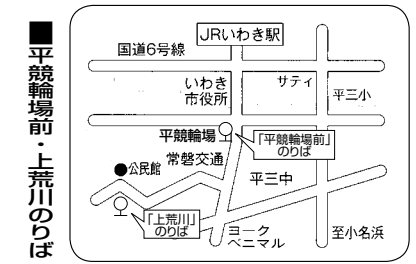

●のりば案内 会津若松から郡山・いわきへの時刻は裏面に掲載

お問い合わせ / 福島交通 ☎ 024-943-1651 / 新常磐交通 ☎ 0246-46-0200 / 会津乗合 ☎ 0242-22-5555