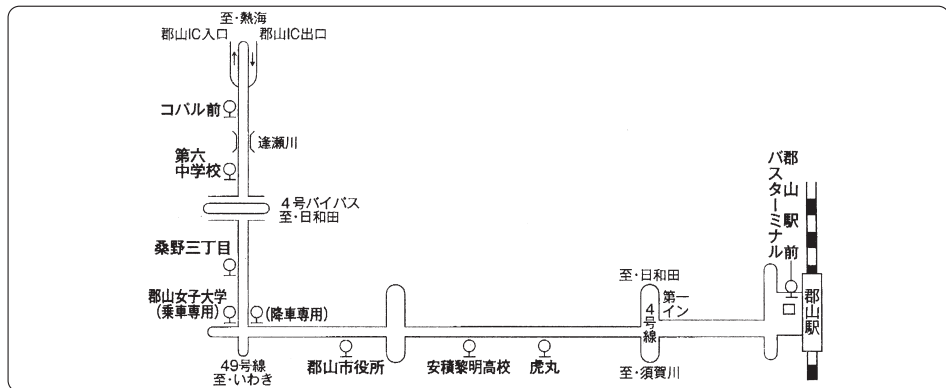

●福島のりば案内

●郡山のりば案内

※桑野三丁目(停)は国道49号側です。

●二本松BSのりば案内