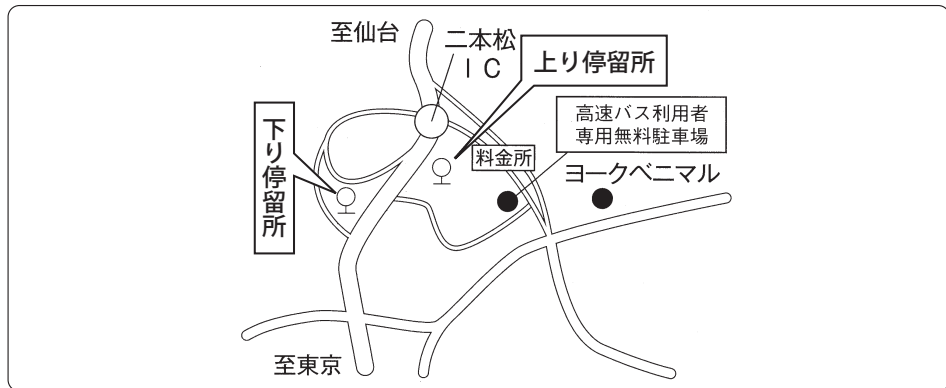

●福島のりば案内

●郡山のりば案内

※桑野三丁目(停)は国道49号側です。

●二本松BSのりば案内