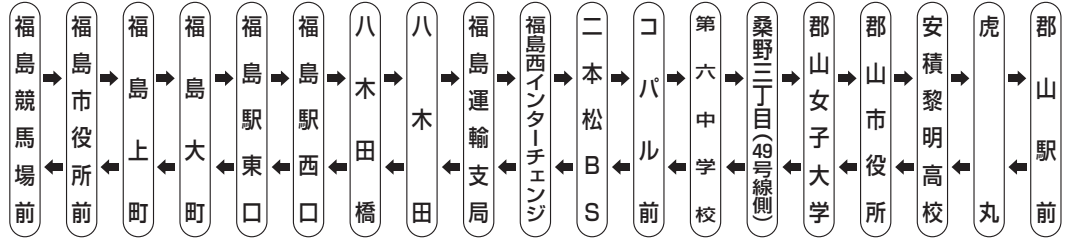

# 郡山

予約不要

車内禁煙

◇運賃 / 福島～郡山 大人片道 **900円** (小児半額)  
 福島～二本松BS 大人片道 **450円** (小児半額)  
 二本松BS～郡山 大人片道 **450円** (小児半額)

◇普通回数券 **4,000円** (450×10枚)  
 学生休日回数券 **1,200円** (450×4枚)

◇定期券 (1ヶ月) 通勤 **24,950円** 通学 **16,170円**  
 (3ヶ月) 通勤 **71,120円** 通学 **46,080円**

## ■運行コース

※学生休日回数券は、土曜日、日曜日、祝日と春休み(3月20日～4月6日)、夏休み(7月20日～8月31日)、冬休み(12月24日～1月7日)のみ利用することができます。  
 ※学生休日回数券を購入する際は、学生証等を提示していただく場合があります。  
 ※学生休日回数券をご利用の際は、降車時に学生証等を乗務員に提示していただく場合があります。