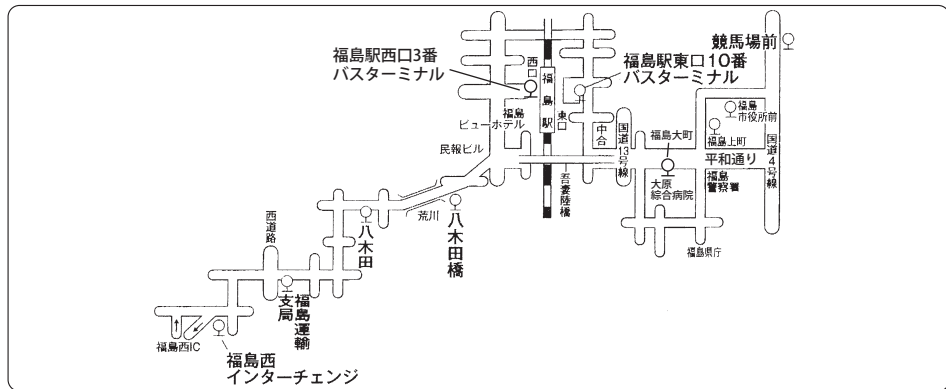

●福島のりば案内

●郡山のりば案内

※桑野三丁目(停)は国道49号側です。

●二本松BSのりば案内