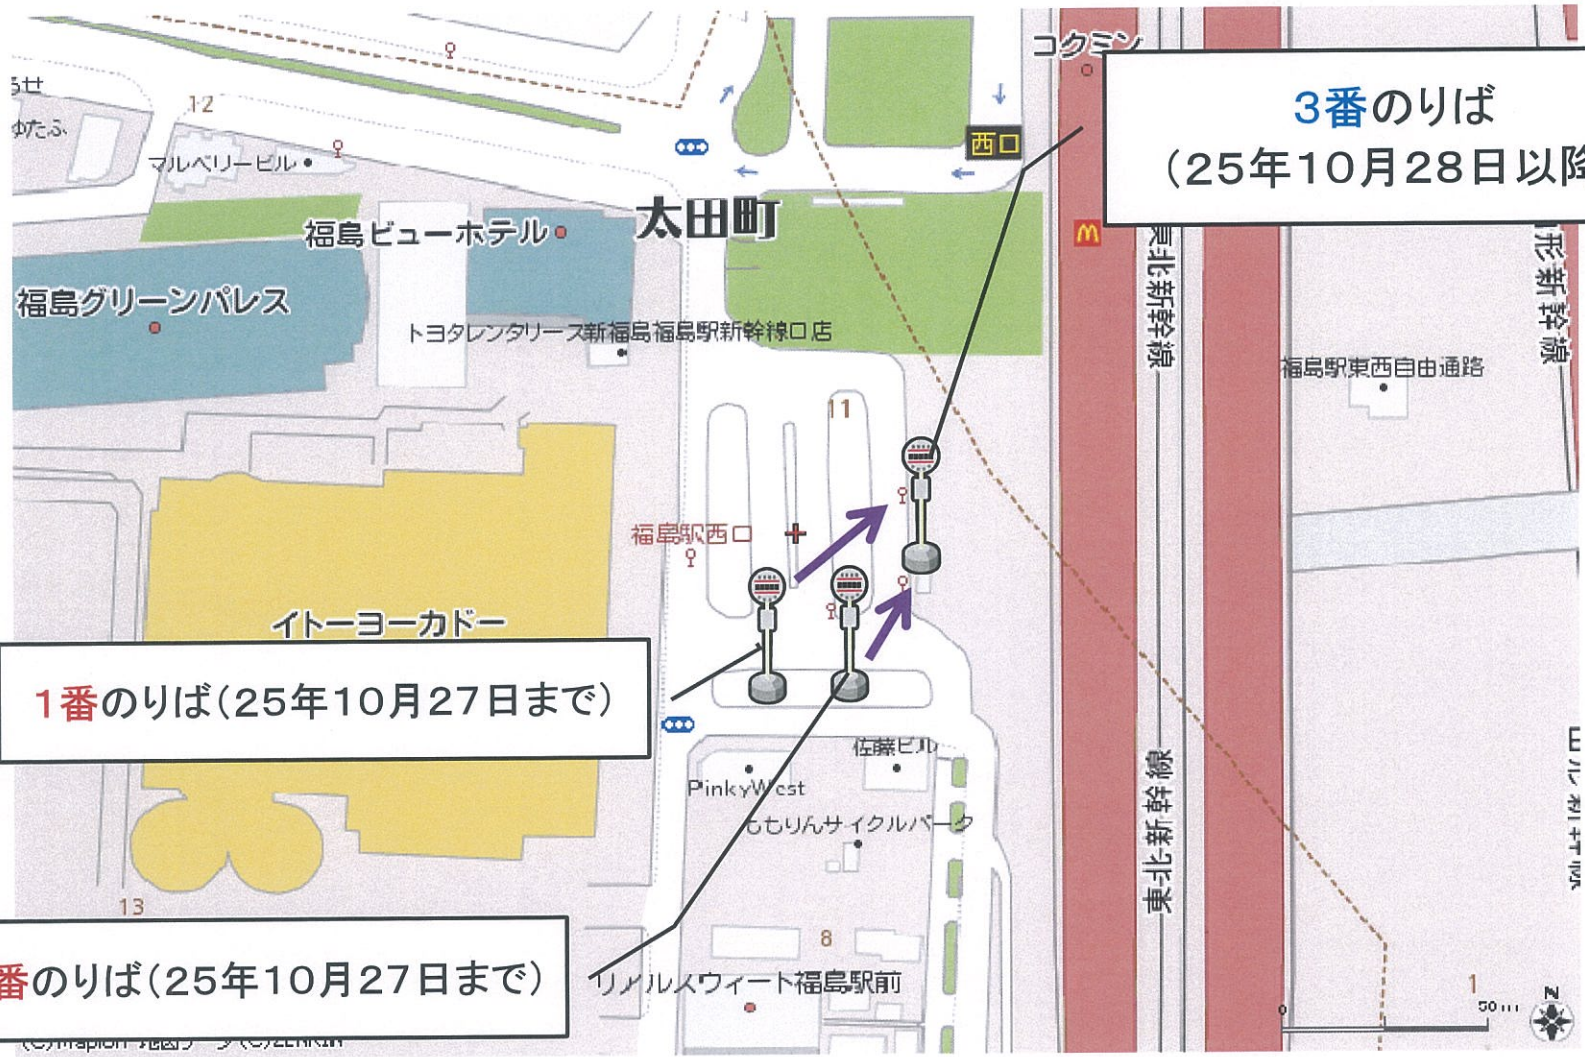

# 福島駅西口乗り場案内図

**3番のりば**  
(25年10月28日以降)

**1番のりば**(25年10月27日まで)

**2番のりば**(25年10月27日まで)

(C)mapion 株式会社 (C)ZENKIN