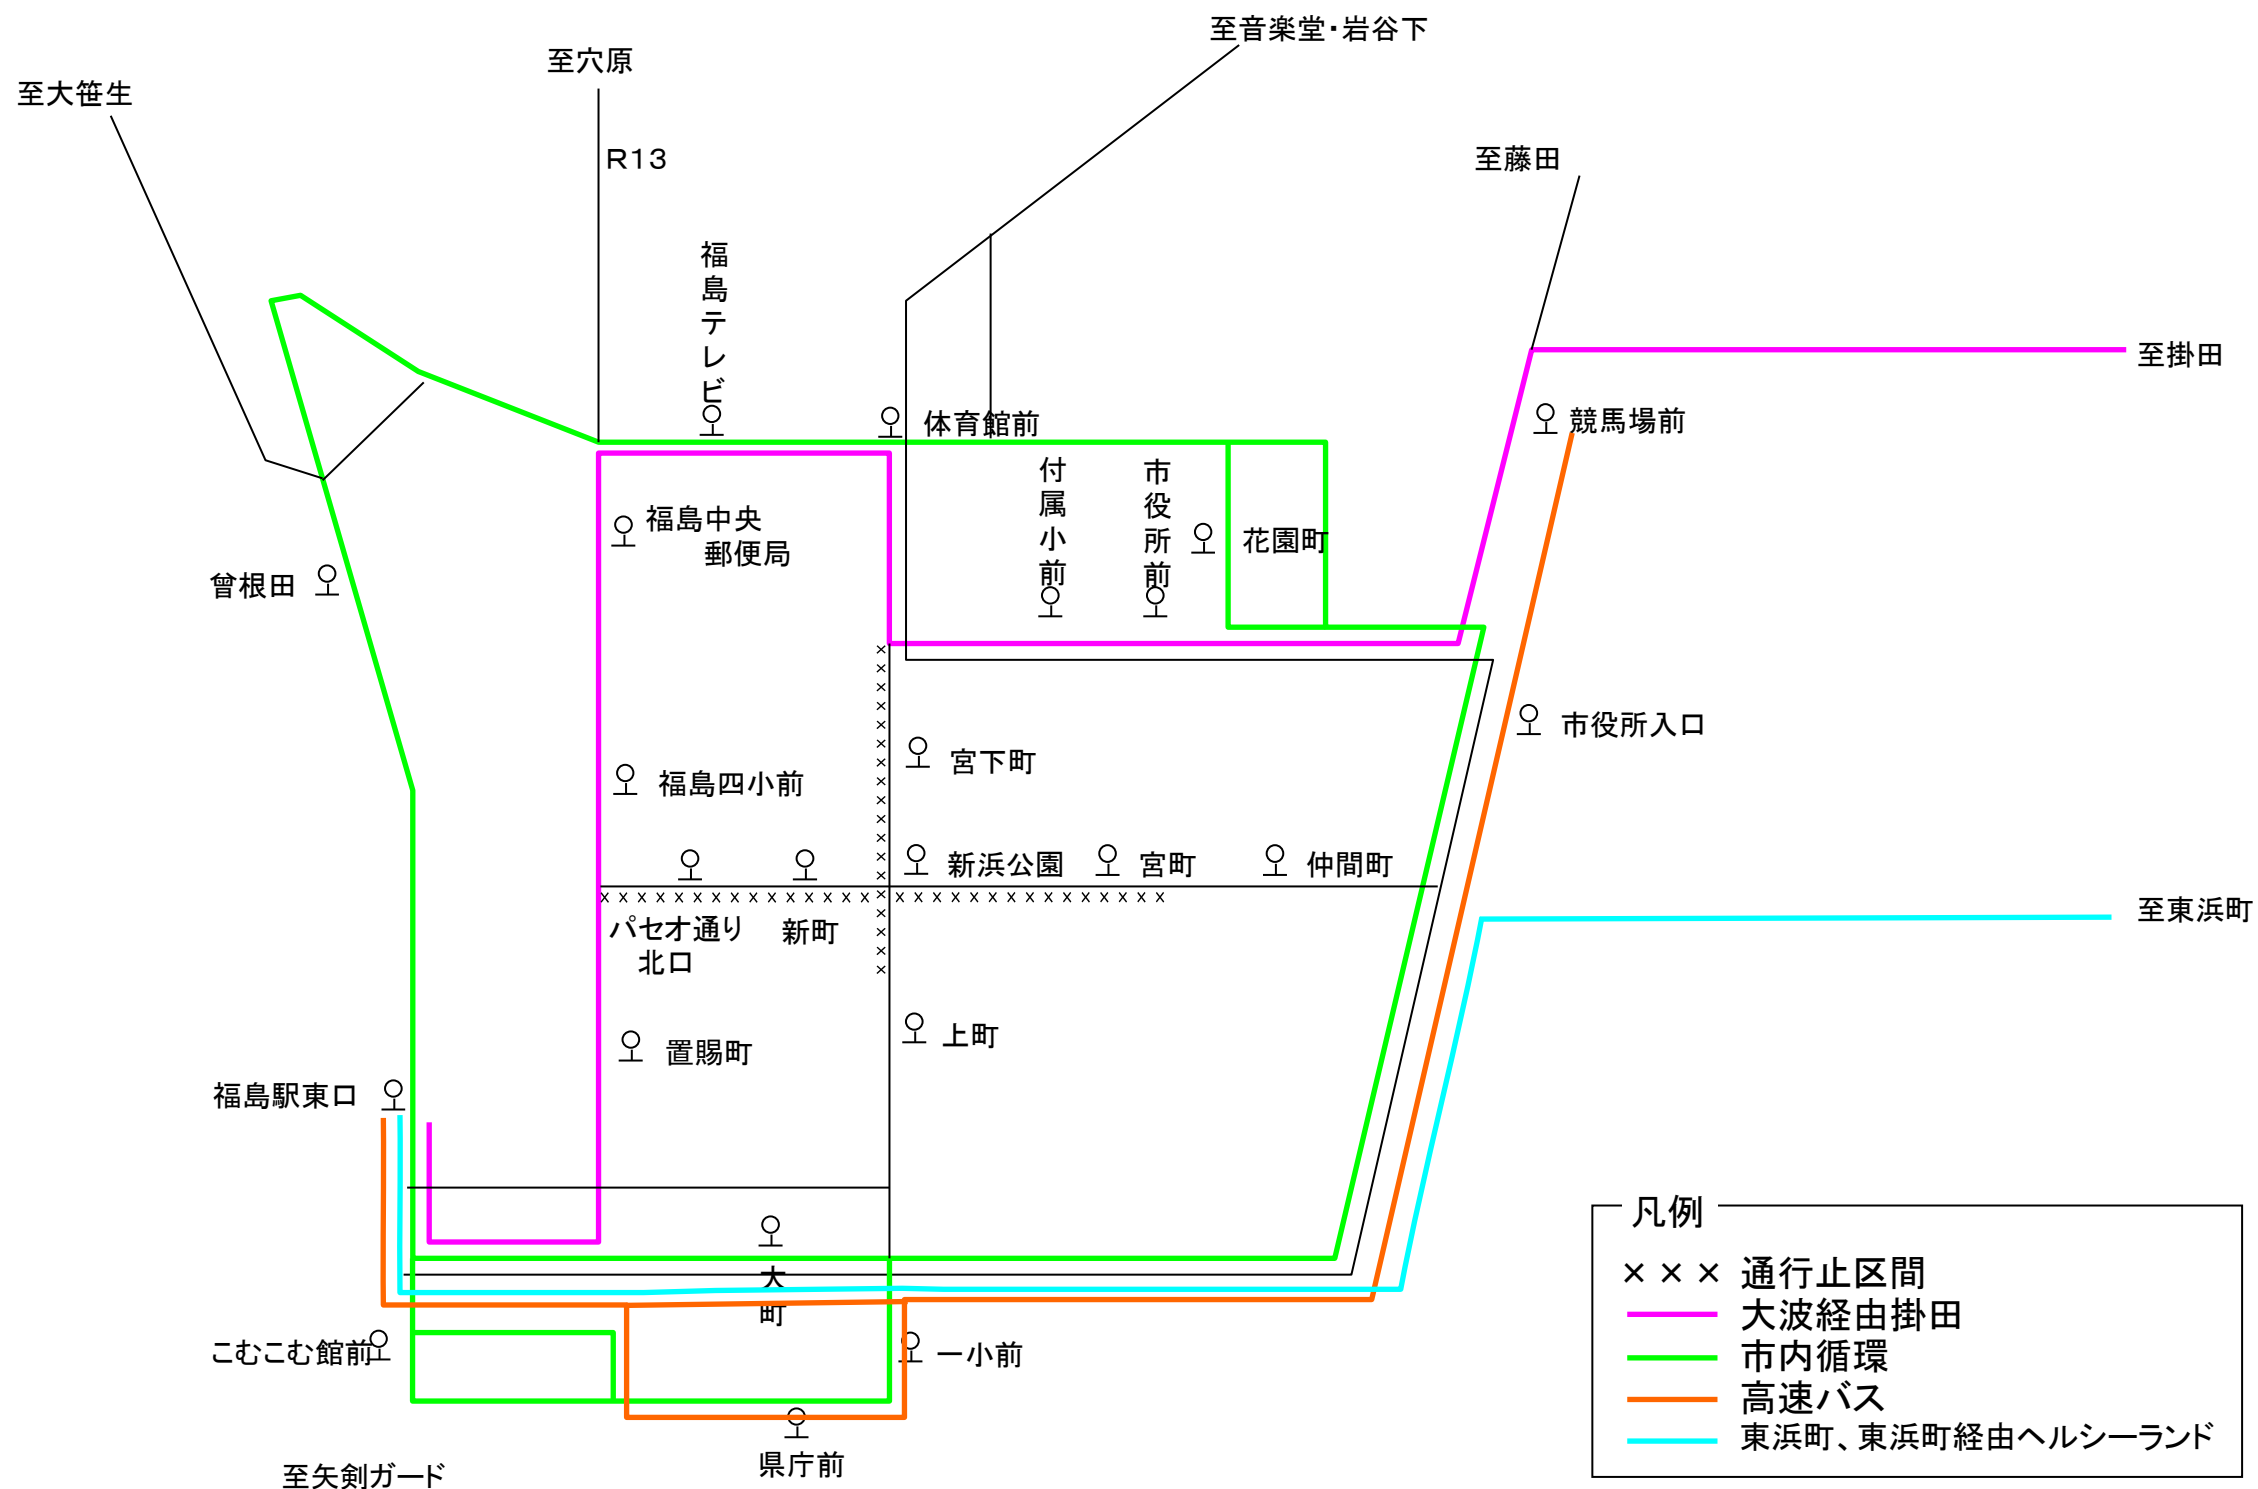

# 福島市小学校鼓笛パレード迂回運行図

- 凡例
- x x x 通行止区間
  - 大波經由掛田
  - 市内循環
  - 高速バス
  - 東浜町、東浜町經由ヘルシーランド