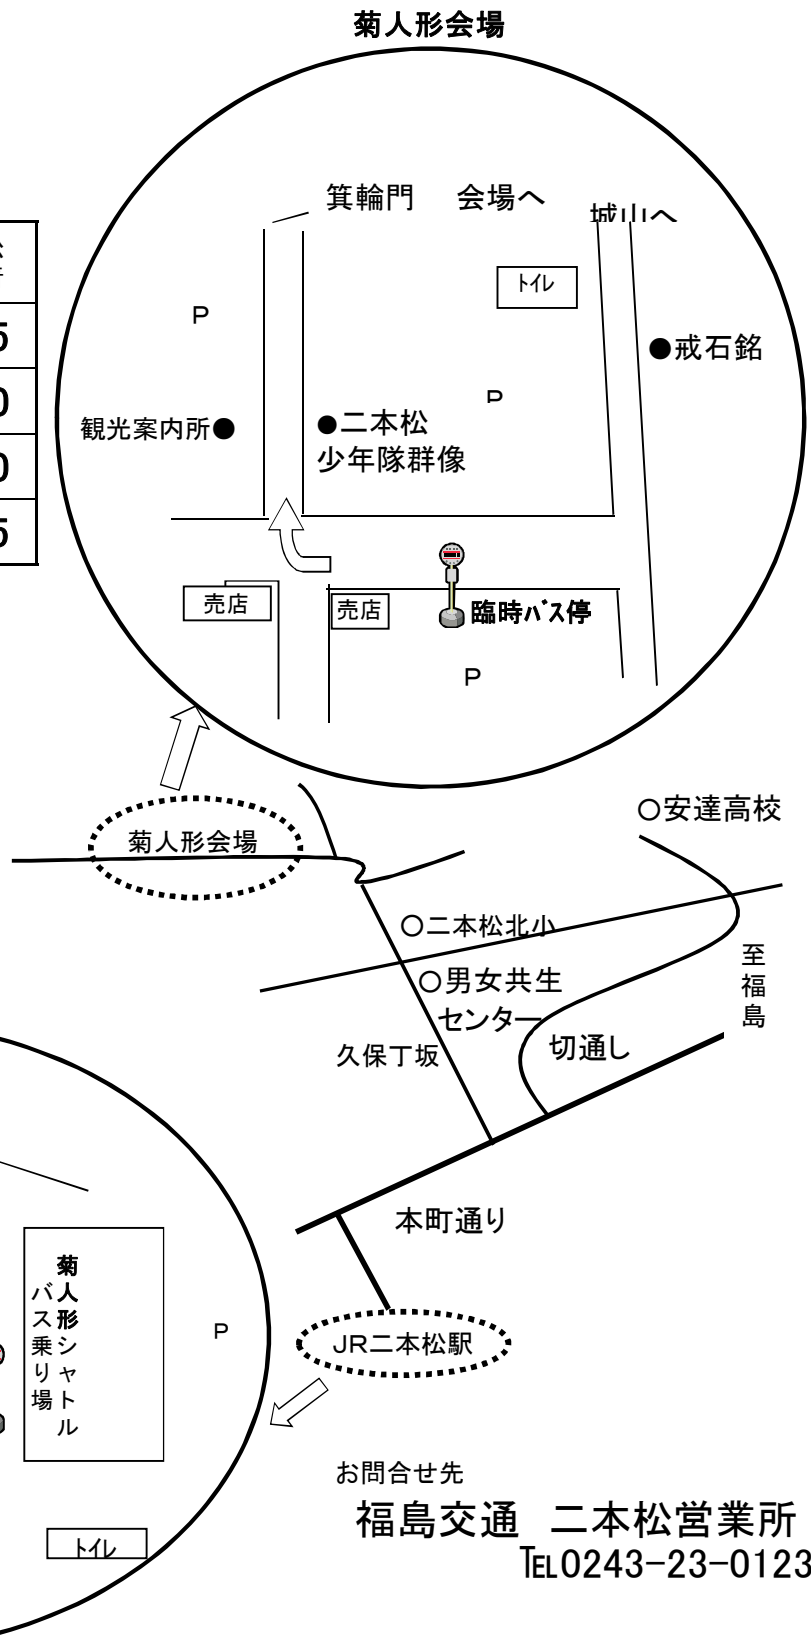

福島交通菊人形シャトルバス 10/10(土)~11/23(月)

第61回 菊の祭典 二本松の菊人形

(期間中毎日運行)

時刻表・乗り場案内

運行時刻

二本松駅前発	菊人形会場着	菊人形会場発	二本松駅前着
10:10	10:20	12:25	12:35
11:00	11:10	13:30	13:40
11:40	11:50	14:10	14:20
12:30	12:40	14:55	15:05

運賃(片道)

大人 220円
小人 110円

お問合せ先

福島交通 二本松営業所

TEL0243-23-0123