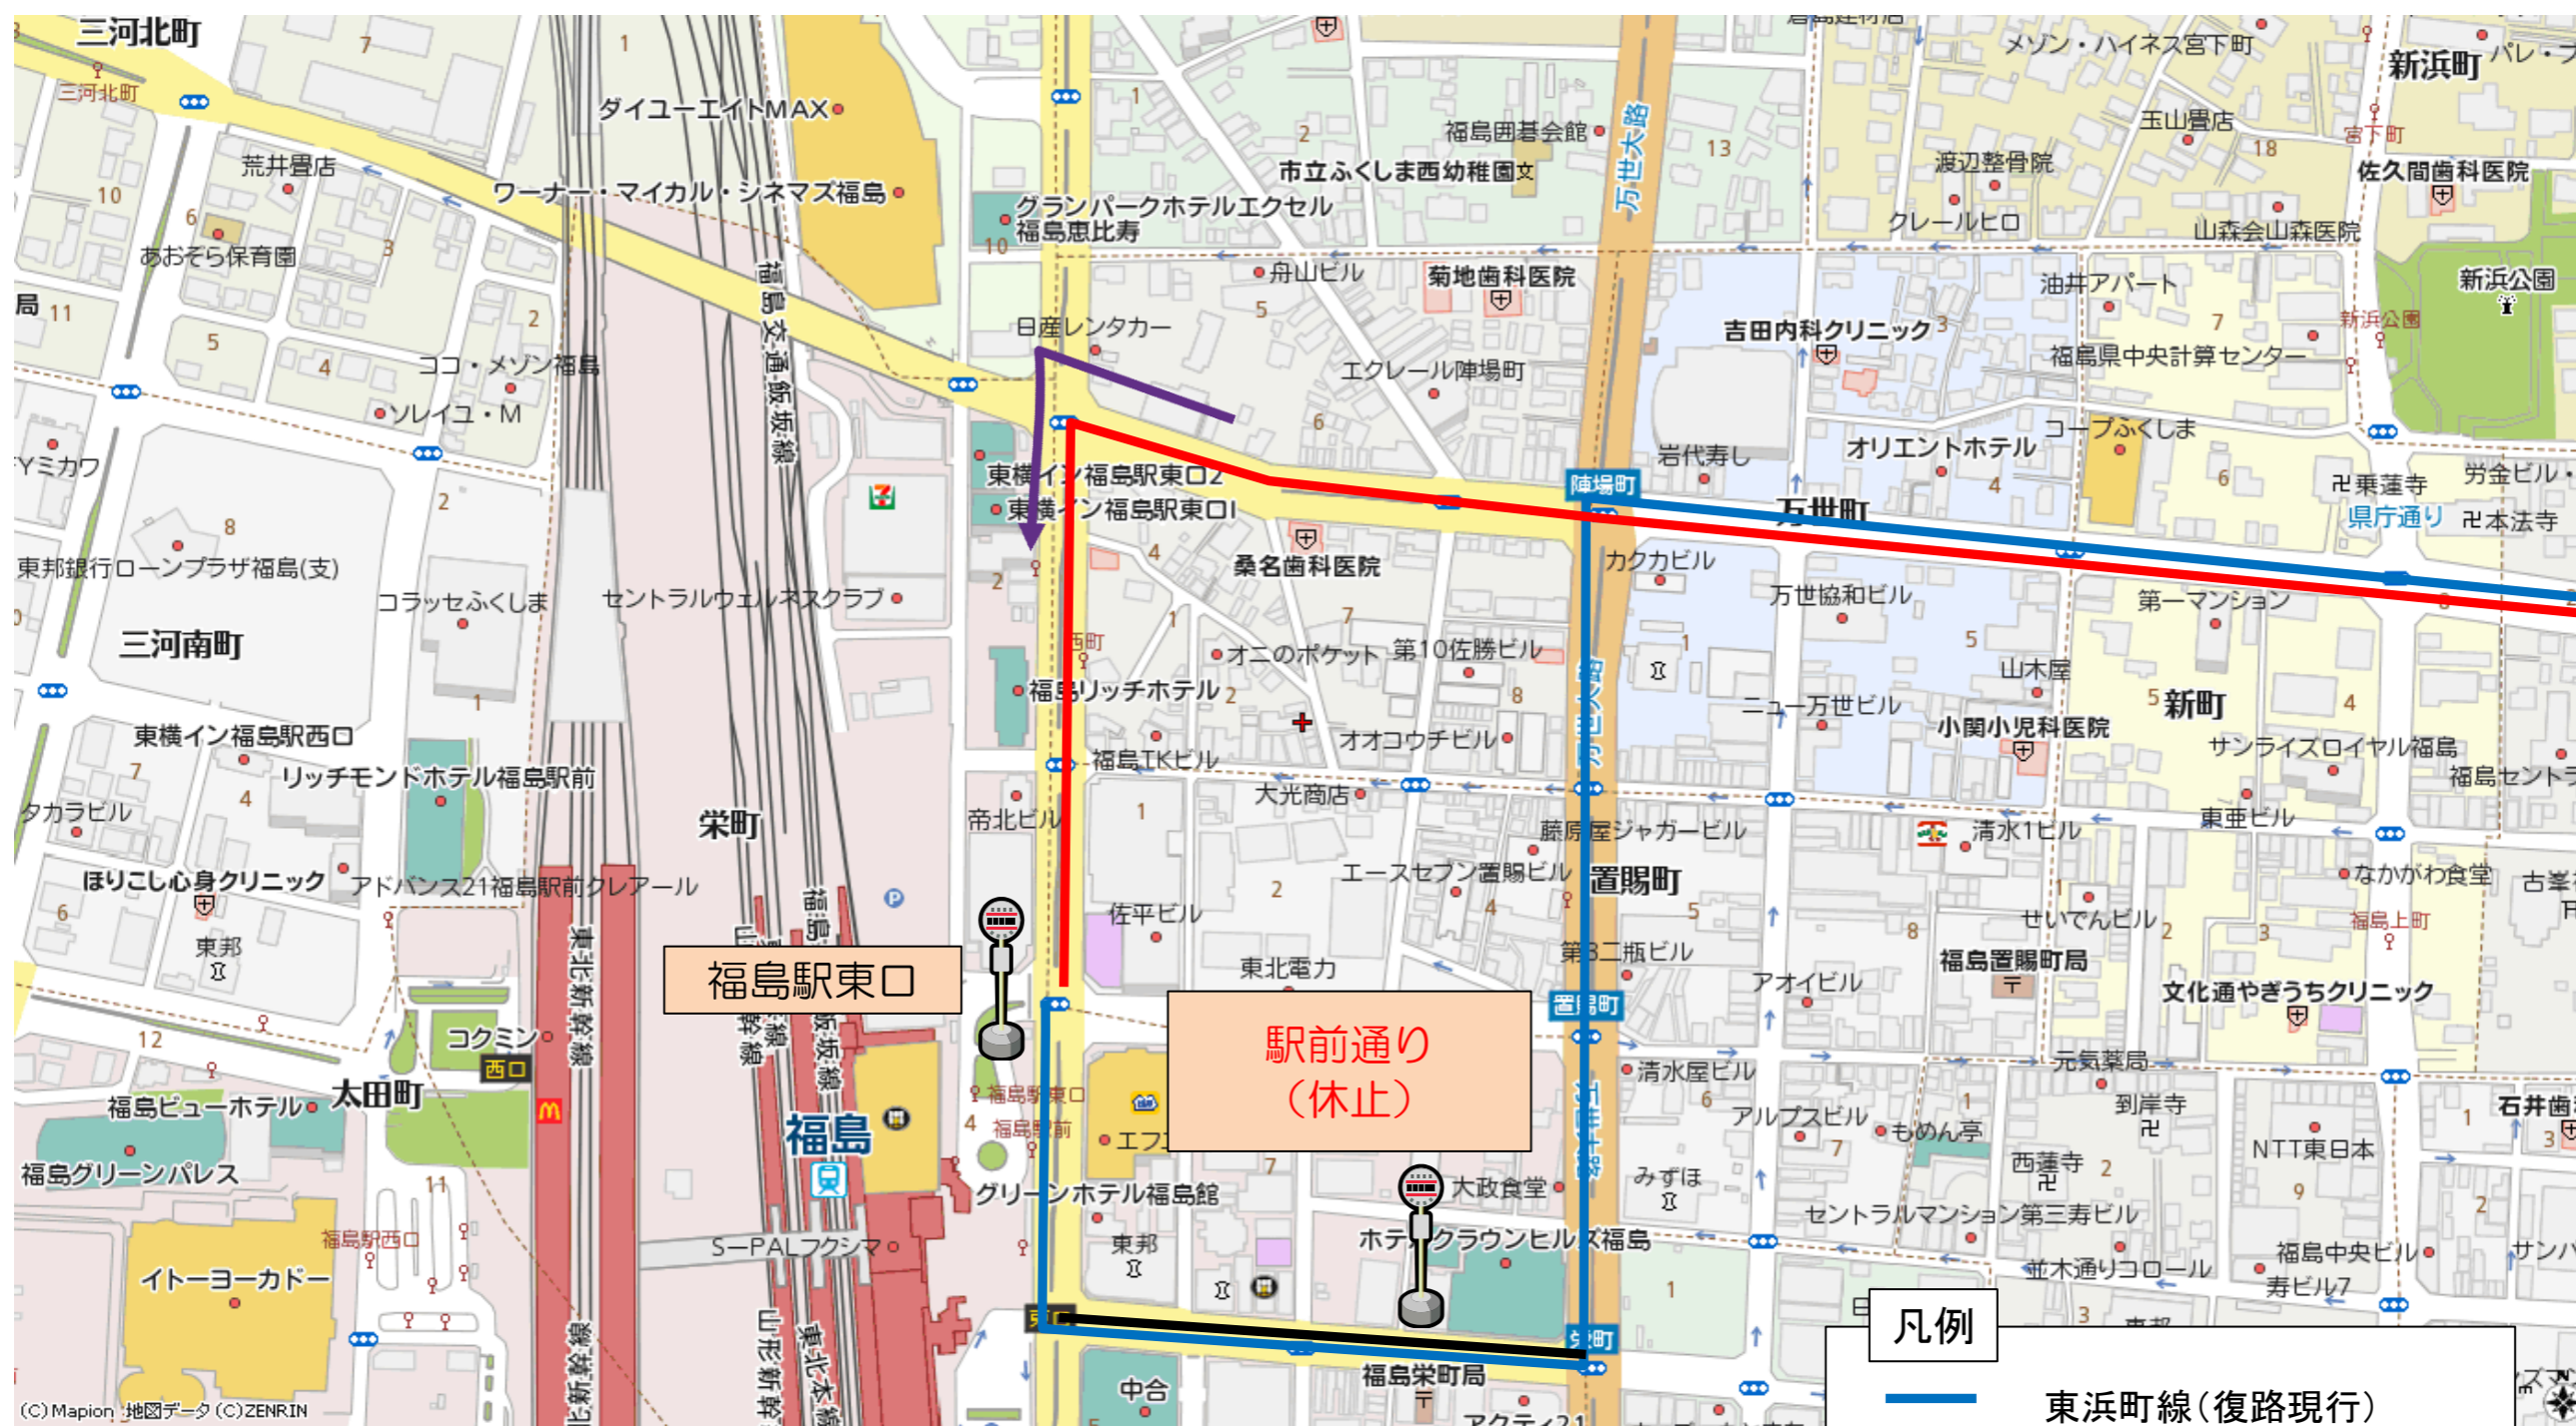

東浜町線 運行系統図

- 凡例
- 東浜町線(復路現行)
 - 東浜町線(復路迂回)
 - 通行止め区間