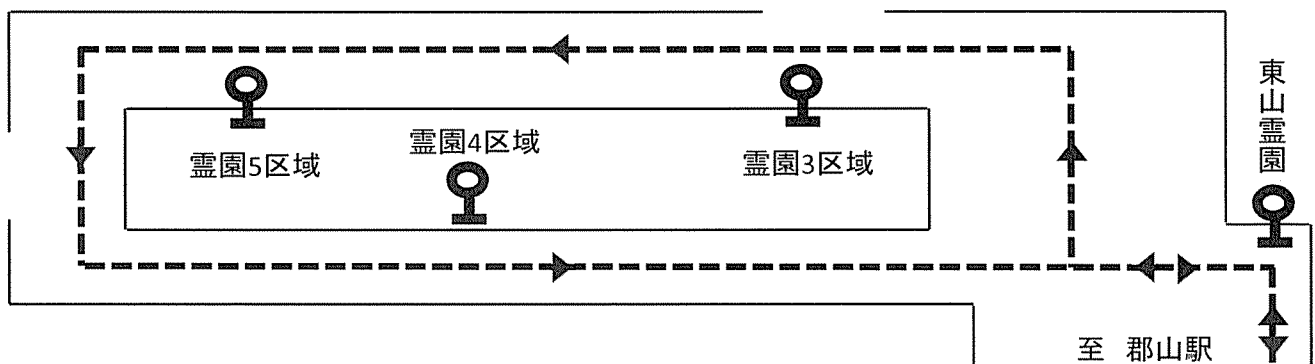

※  のダイヤは臨時バスの時刻となります。

《略図》

※臨時バスにつきましては、霊園区域内一周フリー乗降できます。