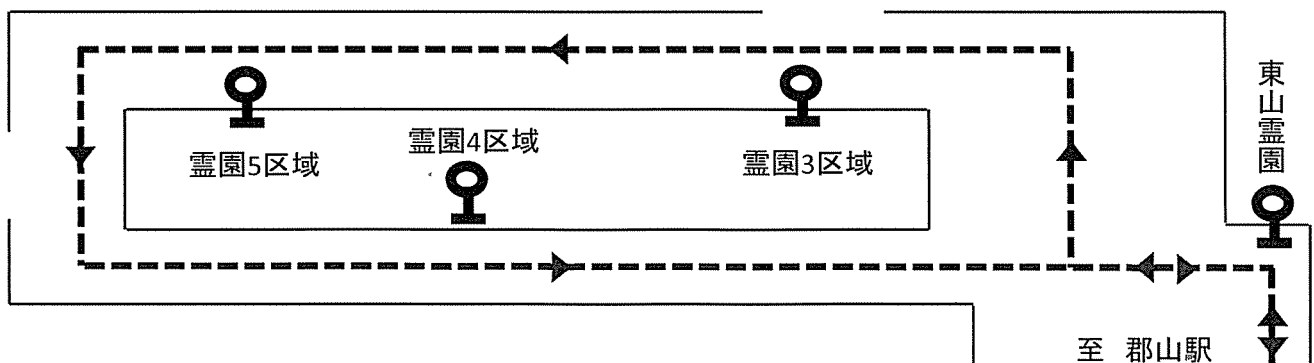

お知らせ

記

下記の通り、東山霊園臨時バスを運行致します。

《運行日》 3月21日(金)・22(土)・23日(日)

《乗り場》 郡山駅前②番乗り場

《運賃》 680円(東山霊園バス停) 730円(霊園区域内)

《時刻表》

東山霊園行き		郡山駅前行き	
郡山駅前発	東山霊園着	東山霊園発	郡山駅前着
7:40	8:18	7:02	7:35
9:00	9:33	9:00	9:38
10:00	10:38	10:10	10:43
11:10	11:48	11:00	11:38
11:50	12:28	12:30	13:08
14:15	14:48	13:10	13:48
18:05	18:38	15:42	16:15

※  のダイヤは臨時バスの時刻となります。

《略図》

※臨時バスにつきましては、霊園区域内一周フリー乗降できます。