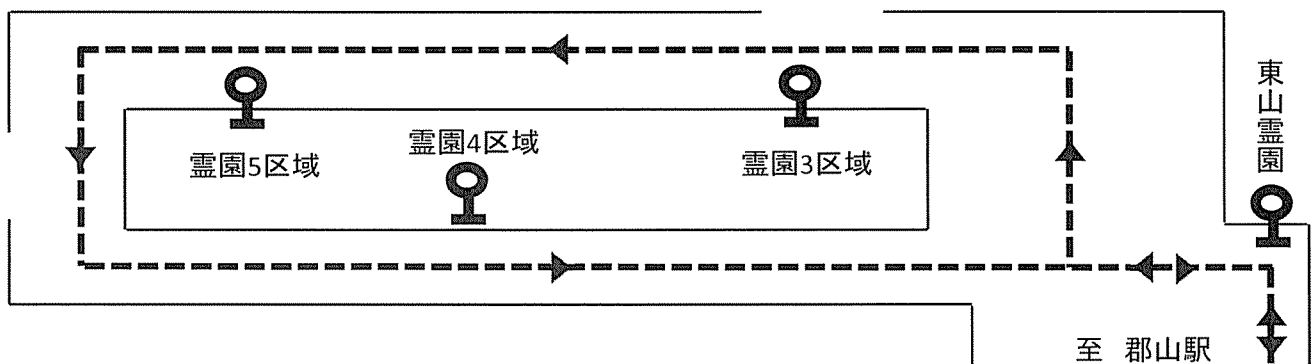

## 記

下記の通り、東山霊園臨時バスを運行致します。

《運行日》 9月23日(火)

《乗り場》 郡山駅前②番乗り場

《運賃》 700円(東山霊園バス停) 750円(霊園区域内)

《時刻表》

東山霊園行き		郡山駅前行き	
郡山駅前発	東山霊園着	東山霊園発	郡山駅前着
7:40	8:18	7:02	7:35
9:00	9:33	9:00	9:38
10:00	10:38	10:10	10:43
11:10	11:48	11:00	11:38
11:50	12:28	12:30	13:08
14:15	14:48	13:10	13:48
18:05	18:38	15:42	16:15

※  のダイヤは臨時バスの時刻となります。

《略図》

※臨時バスにつきましては、霊園区域内一周フリー乗降できます。