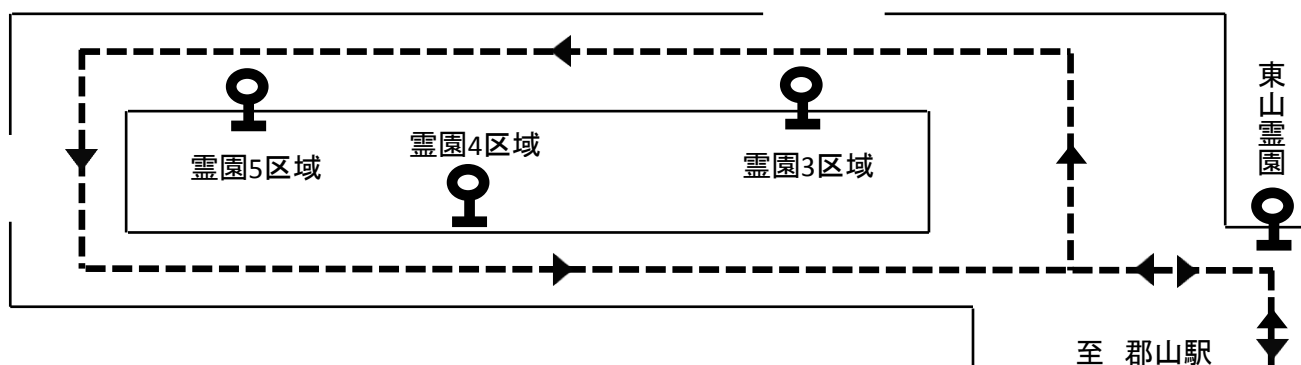

## 記

下記の通り、東山霊園臨時バスを運行致します。

《運行日》 平成30年8月13日(月)・14日(火)

《乗り場》 郡山駅前②番乗り場

《運賃》 700円(東山霊園バス停) 750円(霊園区域内)

《時刻表》

東山霊園行き		郡山駅前行き	
郡山駅前発	東山霊園着	東山霊園発	郡山駅前着
7:40	8:18	7:02	7:35
9:00	9:33	9:00	9:38
10:00	10:38	10:10	10:43
11:10	11:48	11:00	11:38
11:50	12:28	12:30	13:08
14:15	14:48	13:10	13:48
18:05	18:38	15:42	16:15

※  のダイヤは臨時バスの時刻となります。

《略図》

※臨時バスにつきましては、霊園区域内一周フリー乗降できます。