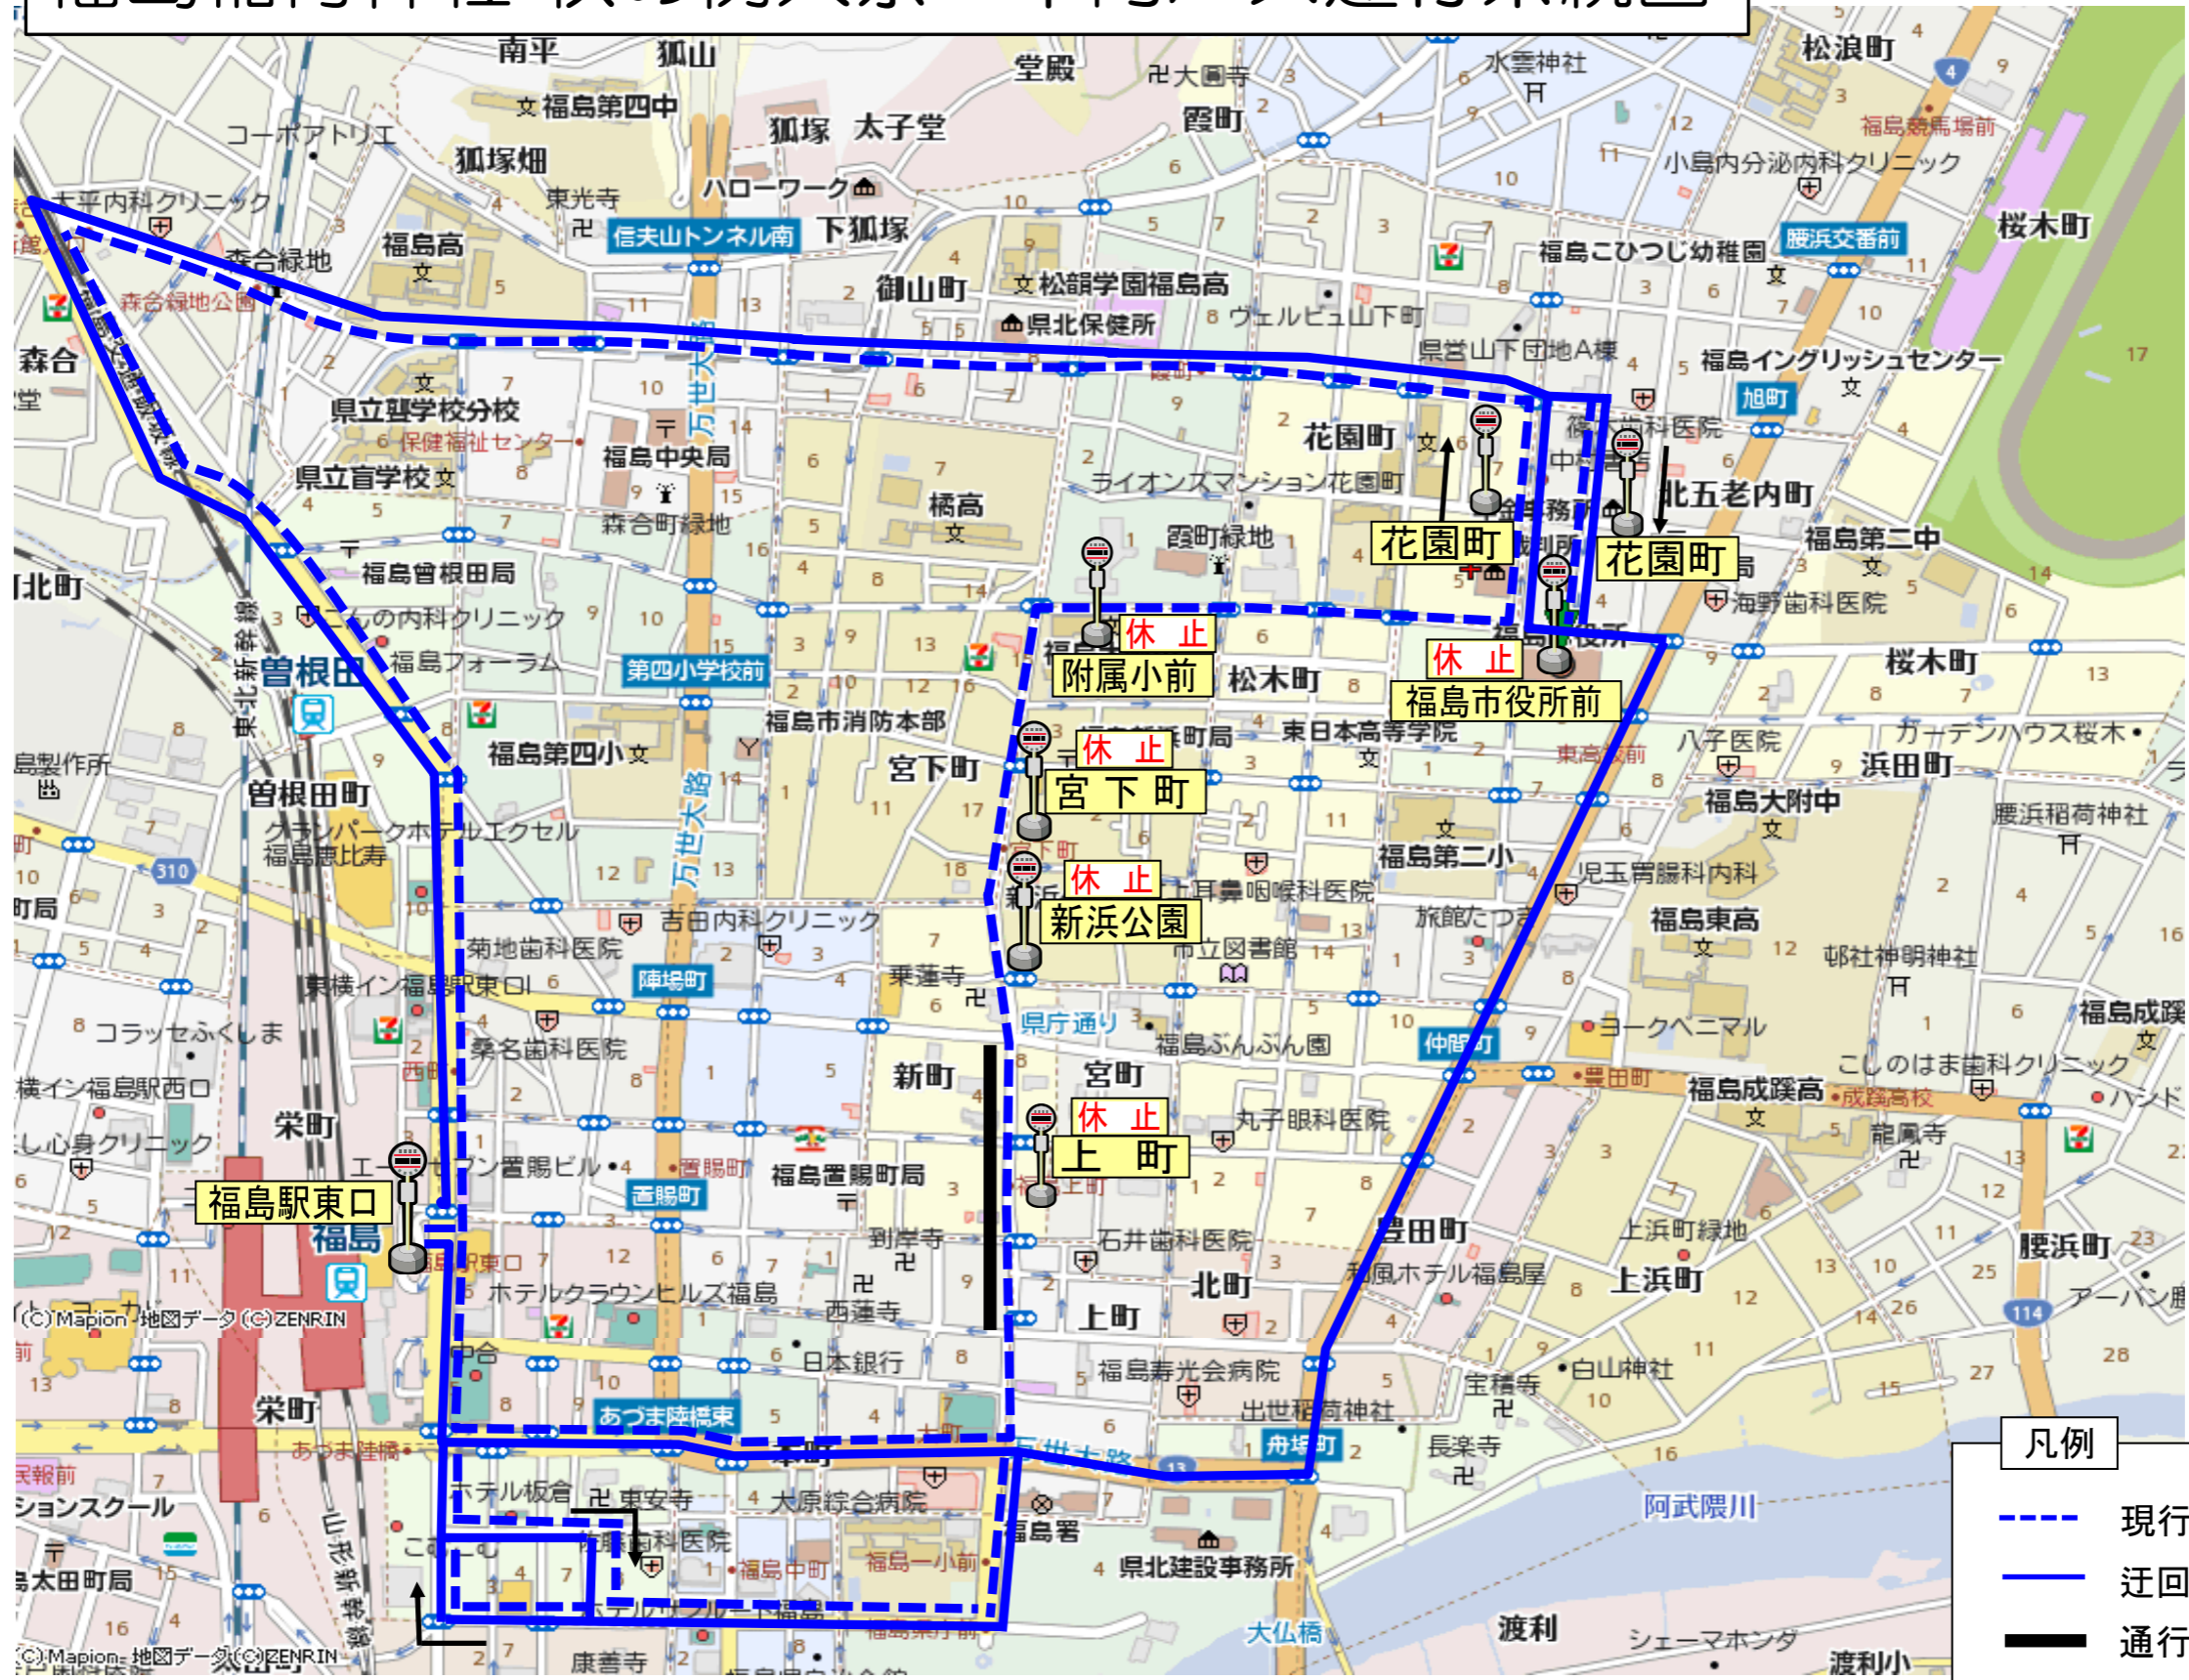

# 福島稲荷神社 秋の例大祭 市内バス運行系統図

- 凡例
- 現行経路
  - 迂回経路
  - 通行止め区間