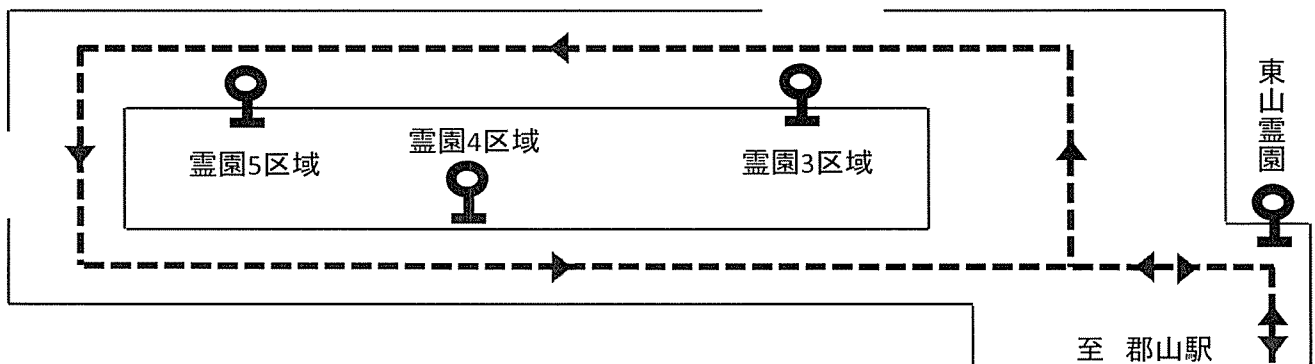

お知らせ

記

下記の通り、東山霊園臨時バスを運行致します。

《運行日》 3月21日(土)・22(日)

《乗り場》 郡山駅前②番乗り場

《運賃》 700円(東山霊園バス停) 750円(霊園区域内)

《時刻表》

東山霊園行き		郡山駅前行き	
郡山駅前発	東山霊園着	東山霊園発	郡山駅前着
7:40	8:18	7:02	7:35
9:00	9:33	9:00	9:38
10:00	10:38	10:10	10:43
11:10	11:48	11:00	11:38
11:50	12:28	12:30	13:08
14:15	14:48	13:10	13:48
18:05	18:38	15:42	16:15

※  のダイヤは臨時バスの時刻となります。

《略図》

※臨時バスにつきましては、霊園区域内一周フリー乗降できます。