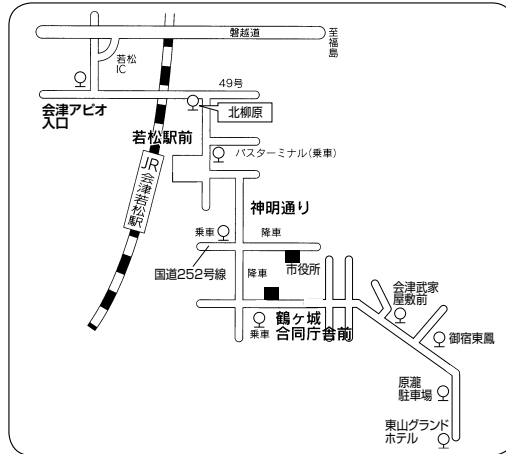

※平成28年11月14日より時刻改正を行いました。

運行日	平日のみ						平日のみ								
	常交	常交	福交	会津	会津	会津	常交	福交	福交	福交	常交	福交	福交		
東山グラウンドホテル
原瀧駐車場
御宿東鳳
会津武家屋敷前
鶴ヶ城・合同庁舎前	...	16:25	17:05	17:30	17:50	18:20	...	18:50	19:15	19:40	...	20:10	20:50
神明通り	...	16:28	17:08	17:33	17:53	18:23	...	18:53	19:18	19:43	...	20:13	20:53
若松駅前	...	16:35	17:15	17:40	18:00	18:30	...	19:00	19:25	19:50	...	20:20	21:00
北柳原	...	16:37	17:17	17:42	18:02	18:32	...	19:02	19:27	19:52	...	20:22	21:02
会津アピオ入口	...	16:43	17:23	17:48	18:08	18:38	...	19:08	19:33	19:58	...	20:28	21:08
コバル前	...	17:24	18:04	18:29	18:49	19:19	...	19:49	20:14	20:39	...	21:09	21:49
第六中学校	...	17:26	18:06	18:31	18:51	19:21	...	19:51	20:16	20:41	...	21:11	21:51
桑野三丁目	...	17:28	18:08	18:33	18:53	19:23	...	19:53	20:18	20:43	...	21:13	21:53
郡山女子大学	...	17:30	18:10	18:35	18:55	19:25	...	19:55	20:20	20:45	...	21:15	21:55
郡山市役所	...	17:31	18:11	18:36	18:56	19:26	...	19:56	20:21	20:46	...	21:16	21:56
安積黎明高校	...	17:33	18:13	18:38	18:58	19:28	...	19:58	20:23	20:48	...	21:18	21:58
虎丸	...	17:35	18:15	18:40	19:00	19:30	...	20:00	20:25	20:50	...	21:20	22:00
郡山駅前	17:35	18:00	18:40	19:00	19:20	19:50	19:55	20:20	20:45	21:10	21:20	21:40	22:20
小野インター	18:15	18:40	19:20	20:35	22:00
いわき好間	18:49	19:14	19:54	21:09	22:34
いわき中央インター	18:50	19:15	19:55	21:10	22:35
叶田団地入口	18:56	19:21	20:01	21:16	22:41
平中町	19:01	19:26	20:06	21:21	22:46
いわき駅	19:06	19:31	20:11	21:26	22:51
平競輪場前	19:09	19:34	20:14	21:29	22:54
上荒川	19:16	19:41	20:21	21:36	23:01

のりば案内いわきから郡山・会津若松への時刻は裏面に掲載

郡山のりば

会津若松のりば

お問い合わせ / 福島交通 ☎ 024-943-1651 / 新常磐交通 ☎ 0246-46-0200 / 会津乗合 ☎ 0242-22-5555