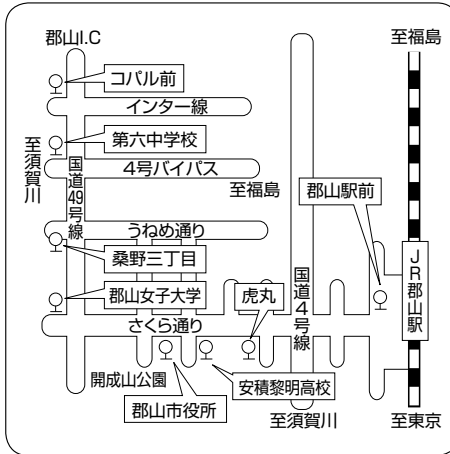

のりば案内いわきから郡山・会津若松への時刻は裏面に掲載

郡山のりば