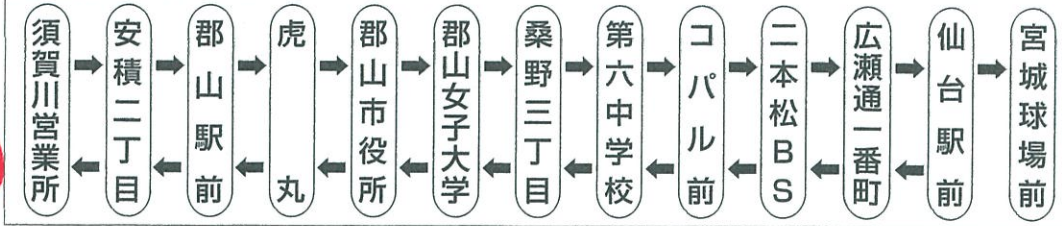

須賀川・郡山

仙台

予約不要

車内禁煙

所要時間 / 2時間30分(須賀川営業所～仙台駅前間)
 運賃 / 須賀川・安積二丁目～仙台 二本松BS～仙台
 大人片道 2,500円(小児半額) 大人片道 2,000円(小児半額)
 郡山～仙台 大人片道 2,300円(小児半額)

R1.11.24(SUN)

専用回数券 ※専用回数券はバス車内でもお買い求めいただけます。
 [須賀川・安積二丁目～仙台] [郡山～仙台]

	大人	小児
2枚つづり	4,000円	2,000円
6枚つづり	11,100円	

	大人	小児
2枚つづり	3,700円	1,850円
6枚つづり	9,900円	

※専用回数券には有効期限がございます。ご注意ください。

■運行コース

プロ野球公式戦開催日は、宮城球場前(楽天生命パーク宮城)まで延長運行いたします

須賀川・郡山 → 仙台 ★はデーゲーム開催日 ■はナイトゲーム開催日

ファン感謝祭の為、延伸(3便のみ)