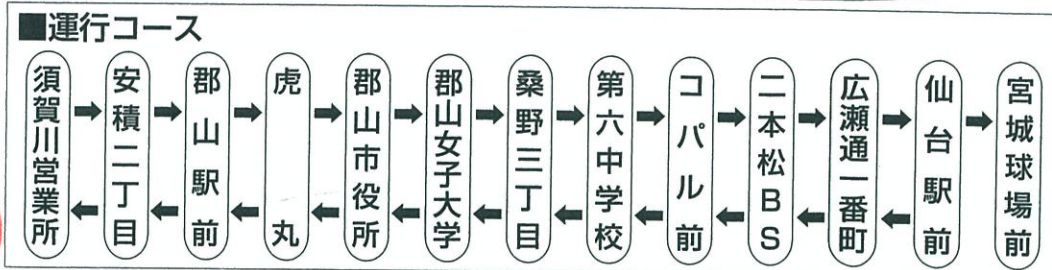

須賀川・郡山 ↔ 高速 ↔ 仙台

予約不要

車内禁煙

◇所要時間 / 2時間30分(須賀川営業所～仙台駅前間)
 ◇運賃 / 須賀川・安積二丁目～仙台 二本松BS～仙台
 大人片道 2,500円(小児半額) 大人片道 2,000円(小児半額)
 郡山～仙台
 大人片道 2,300円(小児半額)

◇専用回数券 ※専用回数券はバス車内でもお買い求めいただけます。
 [須賀川・安積二丁目～仙台] [郡山～仙台]

	大人	小児
2枚つづり	4,000円	2,000円
6枚つづり	11,100円	

	大人	小児
2枚つづり	3,700円	1,850円
6枚つづり	9,900円	

11/9(土)～11/10(日) 運行ダイヤ

プロ野球公式戦開催日は、宮城球場前(楽天生命パーク宮城)まで延長運行いたします

須賀川・郡山 → 仙台 ★はデーゲーム開催日 ■はナイトゲーム開催日

	毎日 福交	毎日 福交	土日祝のみ 福交	平日のみ 福交	土日祝のみ 福交	毎日 福交	平日のみ 福交	土日祝のみ 福交	毎日 宮交	毎日 宮交	運休	毎日 福交	毎日 福交	毎日 福交	毎日 福交	毎日 福交	毎日 福交	毎日 宮交	毎日 宮交	
○ 須賀川営業所				7:45	7:55			9:05												
○ 安積二丁目				7:57	8:07			9:17												15:30
○ 郡山駅前	6:35	7:20	7:50	8:25	8:25	8:55	9:35	9:35	10:25	11:50	12:55	13:35	14:15	15:10	16:00	17:10	18:10	18:10	19:00	
○ 虎丸	6:39	7:24	7:54	8:29	8:29	8:59	9:39	9:39	10:30	11:55	13:00	13:40	14:20	15:15	16:05	17:15	18:15	18:15	19:05	
○ 郡山市役所	6:43	7:29	7:59	8:34	8:34	9:04	9:44	9:44	10:36	12:01	13:06	13:46	14:26	15:21	16:11	17:21	18:21	18:21	19:11	
○ 郡山女子大学	6:45	7:31	8:01	8:36	8:36	9:06	9:46	9:46	10:38	12:03	13:08	13:48	14:28	15:23	16:13	17:23	18:23	18:23	19:13	
○ 桑野三丁目	6:46	7:33	8:03	8:38	8:38	9:08	9:48	9:48	10:40	12:05	13:10	13:50	14:30	15:25	16:15	17:25	18:25	18:25	19:15	
○ 第六中学校	6:48	7:37	8:07	8:42	8:42	9:12	9:52	9:52	10:44	12:09	13:14	13:54	14:34	15:29	16:19	17:29	18:29	18:29	19:19	
○ コパル前	6:50	7:40	8:10	8:45	8:45	9:15	9:55	9:55	10:47	12:12	13:17	13:57	14:37	15:32	16:22	17:32	18:32	18:32	19:22	
○ 二本松BS	7:05	7:55	8:25	9:00	9:00	9:30	10:10	10:10	11:02	12:27	13:32	14:12	14:52	15:47	16:37	17:47	18:47	18:47	19:37	
△ 広瀬通一番町	8:24	9:27	9:47	10:22	10:22	10:52	11:32	11:32	12:22	13:47	14:52	15:32	16:12	17:07	17:57	19:07	20:07	20:07	20:57	
△ 仙台駅前	8:35	9:30	9:50	10:25	10:25	10:55	11:35	11:35	12:25	13:50	14:55	15:35	16:15	17:10	18:00	19:10	20:10	20:10	21:00	
△ 宮城球場前						★11:06	★11:46	★11:46				■15:46	■16:26							