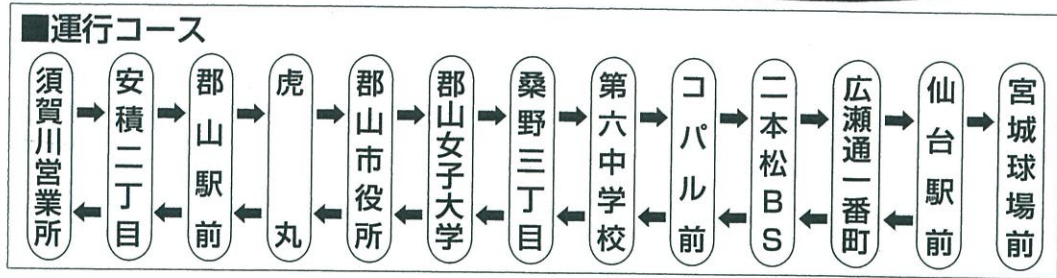

須賀川・郡山 ← 高速 → 仙台

予約不要

車内禁煙

- 所要時間 / 2時間30分(須賀川営業所～仙台駅前)
- 運賃 / 須賀川・安積二丁目～仙台 二本松BS～仙台
 大人片道 2,500円(小児半額) 大人片道 2,000円(小児半額)
 郡山～仙台
 大人片道 2,300円(小児半額)

専用回数券 ※専用回数券はバス車内でもお買い求めいただけます。
 [須賀川・安積二丁目～仙台] [郡山～仙台] **11/8(金) 運行ダイヤ**

	大人	小児		大人	小児
2枚つづり	4,000円	2,000円	2枚つづり	3,700円	1,850円
6枚つづり	11,100円		6枚つづり	9,900円	

※専用回数券には有効期限がございます。ご注意ください。

プロ野球公式戦開催日は、宮城球場前(楽天生命パーク宮城)まで延長運行いたします

須賀川・郡山 → 仙台 ★はデーゲーム開催日 ■はナイトゲーム開催日

	毎日 福交	毎日 福交	土日のみ 福交	平日のみ 福交	土日のみ 福交	毎日 福交	平日のみ 福交	土日のみ 福交	毎日 宮交	毎日 宮交	毎日 福交	毎日 福交	毎日 福交	毎日 福交	毎日 福交	毎日 福交	毎日 宮交	毎日 宮交
○ 須賀川営業所				7:45	7:55			9:05										
○ 安積二丁目				7:57	8:07			9:17										
○ 郡山駅前	6:35	7:20	7:50	8:25	8:25	8:55	9:35	9:35	10:25	11:50	12:55	13:35	14:15	15:10	16:00	17:10	18:10	19:00
○ 虎丸	6:39	7:24	7:54	8:29	8:29	8:59	9:39	9:39	10:30	11:55	13:00	13:40	14:20	15:15	16:05	17:15	18:15	19:05
○ 郡山市役所	6:43	7:29	7:59	8:34	8:34	9:04	9:44	9:44	10:36	12:01	13:06	13:46	14:26	15:21	16:11	17:21	18:21	19:11
○ 郡山女子大学	6:45	7:31	8:01	8:36	8:36	9:06	9:46	9:46	10:38	12:03	13:08	13:48	14:28	15:23	16:13	17:23	18:23	19:13
○ 桑野三丁目	6:46	7:33	8:03	8:38	8:38	9:08	9:48	9:48	10:40	12:05	13:10	13:50	14:30	15:25	16:15	17:25	18:25	19:15
○ 第六中学校	6:48	7:37	8:07	8:42	8:42	9:12	9:52	9:52	10:44	12:09	13:14	13:54	14:34	15:29	16:19	17:29	18:29	19:19
○ コバル前	6:50	7:40	8:10	8:45	8:45	9:15	9:55	9:55	10:47	12:12	13:17	13:57	14:37	15:32	16:22	17:32	18:32	19:22
○ 二本松BS	7:05	7:55	8:25	9:00	9:00	9:30	10:10	10:10	11:02	12:27	13:32	14:12	14:52	15:47	16:37	17:47	18:47	19:37
△ 広瀬通一番町	8:24	9:27	9:47	10:22	10:22	10:52	11:32	11:32	12:22	13:47	14:52	15:32	16:12	17:07	17:57	19:07	20:07	20:57
△ 仙台駅前	8:35	9:30	9:50	10:25	10:25	10:55	11:35	11:35	12:25	13:50	14:55	15:35	16:15	17:10	18:00	19:10	20:10	21:00
△ 宮城球場前						★11:06	★11:46	★11:46				■15:46	■16:26					