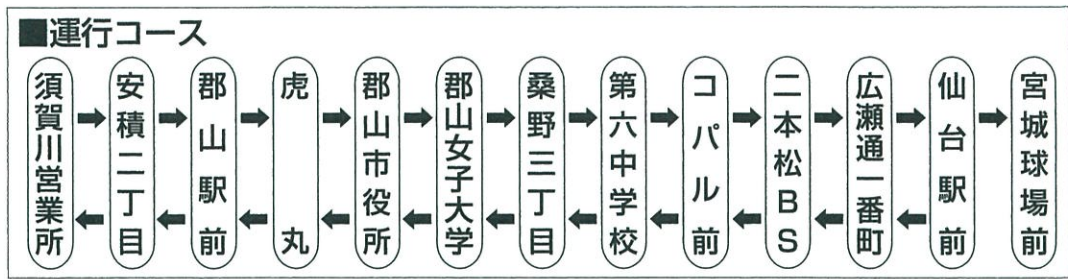

# 須賀川・郡山 ← 高速 → 仙台

予約不要

車内禁煙

☑ 所要時間 / 2時間30分(須賀川営業所～仙台駅前間)  
 ☑ 運賃 / 須賀川・安積二丁目～仙台 二本松BS～仙台  
 大人片道 2,500円(小児半額) 大人片道 2,000円(小児半額)  
 郡山～仙台  
 大人片道 2,300円(小児半額)

☑ 専用回数券 ※専用回数券はバス車内でもお買い求めいただけます。  
 [須賀川・安積二丁目～仙台] [郡山～仙台]

	大人	小児		大人	小児
2枚つづり	4,000円	2,000円	2枚つづり	3,700円	1,850円
6枚つづり	11,100円		6枚つづり	9,900円	

※専用回数券には有効期限がございます。ご注意下さい。

プロ野球公式戦開催日は、宮城球場前(楽天生命パーク宮城)まで延長運行いたします