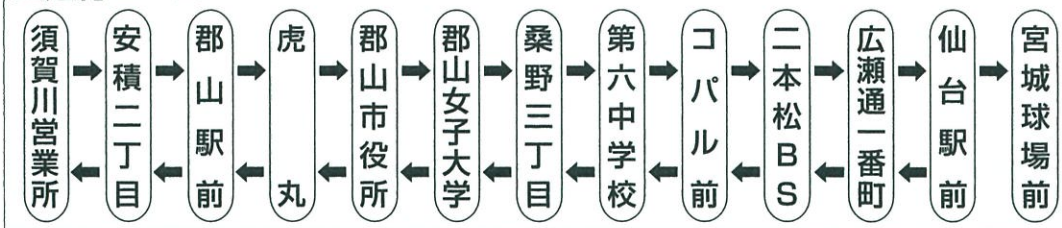

須賀川・郡山 ← 高速 → 仙台

予約不要

車内禁煙

☑所要時間 / 2時間30分(須賀川営業所～仙台駅前間)
 ☑運賃 / 須賀川・安積二丁目～仙台 二本松BS～仙台
 大人片道 2,500円(小児半額) 大人片道 2,000円(小児半額)
 郡山～仙台
 大人片道 2,300円(小児半額)

☑専用回数券 ※専用回数券はバス車内でもお買い求めいただけます。
 [須賀川・安積二丁目～仙台] [郡山～仙台]

10/31 運行ダイヤ

	大人	小児
2枚つづり	4,000円	2,000円
6枚つづり	11,100円	

	大人	小児
2枚つづり	3,700円	1,850円
6枚つづり	9,900円	

※専用回数券には有効期限がございます。ご注意ください。

■運行コース

プロ野球公式戦開催日は、宮城球場前(楽天生命パーク宮城)まで延長運行いたします

須賀川・郡山 → 仙台 ★はデーゲーム開催日 ■はナイトゲーム開催日

	毎日			土日祝のみ		平日のみ			毎日			毎日			毎日			毎日	
	福交	福交	福交	福交	福交	福交	福交	福交	宮交	宮交	福交	福交	福交	福交	福交	福交	宮交	宮交	
○ 須賀川営業所				7:45	7:55			9:05							15:30				
○ 安積二丁目				7:57	8:07			9:17							15:42				
○ 郡山駅前	6:35	7:20	7:50	8:25	8:25	8:55	9:35	9:35	10:25	11:50	12:55	13:35	14:15	15:10	16:00	17:10	18:10	19:00	
○ 虎丸	6:39	7:24	7:54	8:29	8:29	8:59	9:39	9:39	10:30	11:55	13:00	13:40	14:20	15:15	16:05	17:15	18:15	19:05	
○ 郡山市役所	6:43	7:29	7:59	8:34	8:34	9:04	9:44	9:44	10:36	12:01	13:06	13:46	14:26	15:21	16:11	17:21	18:21	19:11	
○ 郡山女子大学	6:45	7:31	8:01	8:36	8:36	9:06	9:46	9:46	10:38	12:03	13:08	13:48	14:28	15:23	16:13	17:23	18:23	19:13	
○ 桑野三丁目	6:46	7:33	8:03	8:38	8:38	9:08	9:48	9:48	10:40	12:05	13:10	13:50	14:30	15:25	16:15	17:25	18:25	19:15	
○ 第六中学校	6:48	7:37	8:07	8:42	8:42	9:12	9:52	9:52	10:44	12:09	13:14	13:54	14:34	15:29	16:19	17:29	18:29	19:19	
○ コバル前	6:50	7:40	8:10	8:45	8:45	9:15	9:55	9:55	10:47	12:12	13:17	13:57	14:37	15:32	16:22	17:32	18:32	19:22	
○ 二本松BS	7:05	7:55	8:25	9:00	9:00	9:30	10:10	10:10	11:02	12:27	13:32	14:12	14:52	15:47	16:37	17:47	18:47	19:37	
△ 広瀬通一番町	8:24	9:27	9:47	10:22	10:22	10:52	11:32	11:32	12:22	13:47	14:52	15:32	16:12	17:07	17:57	19:07	20:07	20:57	
△ 仙台駅前	8:35	9:30	9:50	10:25	10:25	10:55	11:35	11:35	12:25	13:50	14:55	15:35	16:15	17:10	18:00	19:10	20:10	21:00	
△ 宮城球場前						★11:06	★11:46	★11:46				■15:46	■16:26						