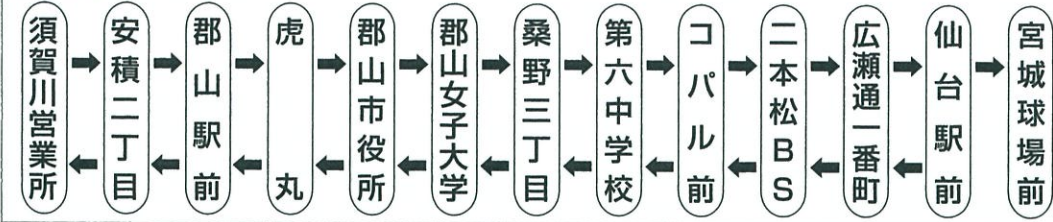

# 須賀川・郡山 ← 高速 → 仙台

予約不要

車内禁煙

## ■運行コース

プロ野球公式戦開催日は、宮城球場前（楽天生命パーク宮城）まで延長運行いたします

- ◇所要時間 / 2時間30分(須賀川営業所～仙台駅前間)
- ◇運賃 / 須賀川・安積二丁目～仙台 二本松BS～仙台  
大人片道 2,500円(小児半額) 大人片道 2,000円(小児半額)  
郡山～仙台  
大人片道 2,300円(小児半額)

10/30 運行ダイヤ

◇専用回数券 ※専用回数券はバス車内でもお買い求めいただけます。  
[須賀川・安積二丁目～仙台] [郡山～仙台]