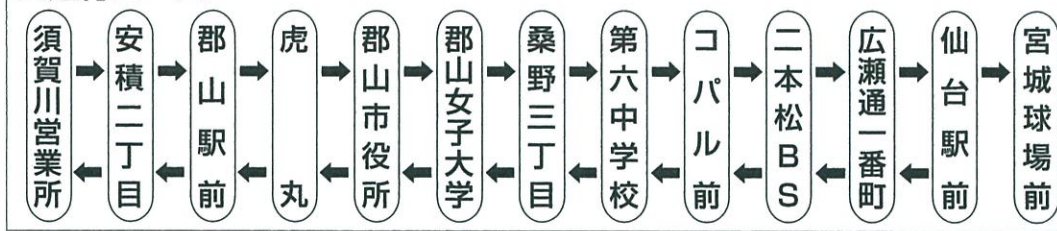

須賀川・郡山 ← 高速 → 仙台

予約不要

車内禁煙

☑ 所要時間 / 2時間30分(須賀川営業所～仙台駅前間)
 ☑ 運賃 / 須賀川・安積二丁目～仙台 二本松BS～仙台
 大人片道 2,500円(小児半額) 大人片道 2,000円(小児半額)
 郡山～仙台
 大人片道 2,300円(小児半額)

☑ 専用回数券 ※専用回数券はバス車内でもお買い求めいただけます。
 [須賀川・安積二丁目～仙台] [郡山～仙台]

10/29 運行ダイヤ

	大人	小児
2枚つづり	4,000円	2,000円
6枚つづり	11,100円	

	大人	小児
2枚つづり	3,700円	1,850円
6枚つづり	9,900円	

※専用回数券には有効期限がございます。ご注意ください。

■運行コース

プロ野球公式戦開催日は、宮城球場前(楽天生命パーク宮城)まで延長運行いたします

須賀川・郡山 → 仙台 ★はデーゲーム開催日 ■はナイトゲーム開催日

	毎日	毎日	土日祝のみ	平日のみ	土日祝のみ	毎日	平日のみ	土日祝のみ	毎日	毎日	毎日	毎日	毎日	毎日	毎日	毎日	毎日	毎日
	福交	福交	福交	福交	福交	福交	福交	福交	宮交	宮交	福交	福交	福交	福交	福交	福交	宮交	宮交
○ 須賀川営業所				7:45	7:55			9:05							15:30			
○ 安積二丁目				7:57	8:07			9:17							15:42			
○ 郡山駅前	6:35	7:20	7:50	8:25	8:25	8:55	9:35	9:35	10:25	11:50	12:55	13:35	14:15	15:10	16:00	17:10	18:10	19:00
○ 虎丸	6:39	7:24	7:54	8:29	8:29	8:59	9:39	9:39	10:30	11:55	13:00	13:40	14:20	15:15	16:05	17:15	18:15	19:05
○ 郡山市役所	6:43	7:29	7:59	8:34	8:34	9:04	9:44	9:44	10:36	12:01	13:06	13:46	14:26	15:21	16:11	17:21	18:21	19:11
○ 郡山女子大学	6:45	7:31	8:01	8:36	8:36	9:06	9:46	9:46	10:38	12:03	13:08	13:48	14:28	15:23	16:13	17:23	18:23	19:13
○ 桑野三丁目	6:46	7:33	8:03	8:38	8:38	9:08	9:48	9:48	10:40	12:05	13:10	13:50	14:30	15:25	16:15	17:25	18:25	19:15
○ 第六中学校	6:48	7:37	8:07	8:42	8:42	9:12	9:52	9:52	10:44	12:09	13:14	13:54	14:34	15:29	16:19	17:29	18:29	19:19
○ コバル前	6:50	7:40	8:10	8:45	8:45	9:15	9:55	9:55	10:47	12:12	13:17	13:57	14:37	15:32	16:22	17:32	18:32	19:22
○ 二本松BS	7:05	7:55	8:25	9:00	9:00	9:30	10:10	10:10	11:02	12:27	13:32	14:12	14:52	15:47	16:37	17:47	18:47	19:37
△ 広瀬通一番町	8:24	9:27	9:47	10:22	10:22	10:52	11:32	11:32	12:22	13:47	14:52	15:32	16:12	17:07	17:57	19:07	20:07	20:57
△ 仙台駅前	8:35	9:30	9:50	10:25	10:25	10:55	11:35	11:35	12:25	13:50	14:55	15:35	16:15	17:10	18:00	19:10	20:10	21:00
△ 宮城球場前						★11:06	★11:46	★11:46				■15:46	■16:26					