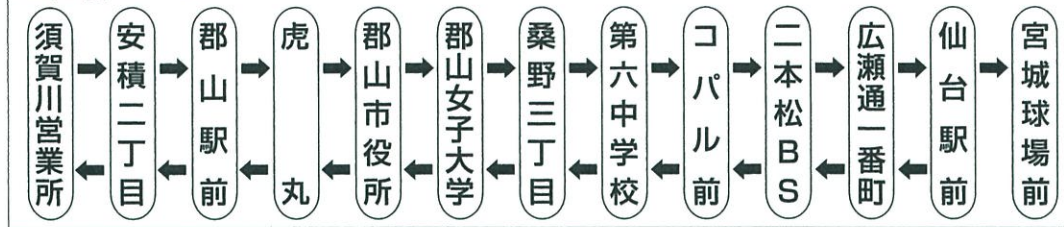

須賀川・郡山 ↔ 高速 ↔ 仙台

予約不要

車内禁煙

☑所要時間 / 2時間30分(須賀川営業所～仙台駅前間)
 ☑運賃 / 須賀川・安積二丁目～仙台 二本松BS～仙台
 大人片道 2,500円(小児半額) 大人片道 2,000円(小児半額)
 郡山～仙台
 大人片道 2,300円(小児半額)

☑専用回数券 ※専用回数券はバス車内でもお買い求めいただけます。
 [須賀川・安積二丁目～仙台] [郡山～仙台]

10/28 運行ダイヤ

	大人	小児		大人	小児
2枚つづり	4,000円	2,000円	2枚つづり	3,700円	1,850円
6枚つづり	11,100円		6枚つづり	9,900円	

※専用回数券には有効期限がございます。ご注意ください。

■運行コース

プロ野球公式戦開催日は、宮城球場前(楽天生命パーク宮城)まで延長運行いたします

須賀川・郡山 → 仙台 ★はデーゲーム開催日 ■はナイトゲーム開催日

	毎日			土日祝のみ		平日のみ			毎日			毎日			毎日			毎日	
	福交	福交	福交	福交	福交	福交	福交	福交	宮交	宮交	宮交	福交	福交	福交	福交	福交	宮交	宮交	
○ 須賀川営業所				7:45	7:55			9:05								15:30			
○ 安積二丁目				7:57	8:07			9:17								15:42			
○ 郡山駅前	6:35	7:20	7:50	8:25	8:25	8:55	9:35	9:35	10:25	11:50	12:55	13:35	14:15	15:10	16:00	17:10	18:10	19:00	
○ 虎丸	6:39	7:24	7:54	8:29	8:29	8:59	9:39	9:39	10:30	11:55	13:00	13:40	14:20	15:15	16:05	17:15	18:15	19:05	
○ 郡山市役所	6:43	7:29	7:59	8:34	8:34	9:04	9:44	9:44	10:36	12:01	13:06	13:46	14:26	15:21	16:11	17:21	18:21	19:11	
○ 郡山女子大学	6:45	7:31	8:01	8:36	8:36	9:06	9:46	9:46	10:38	12:03	13:08	13:48	14:28	15:23	16:13	17:23	18:23	19:13	
○ 桑野三丁目	6:46	7:33	8:03	8:38	8:38	9:08	9:48	9:48	10:40	12:05	13:10	13:50	14:30	15:25	16:15	17:25	18:25	19:15	
○ 第六中学校	6:48	7:37	8:07	8:42	8:42	9:12	9:52	9:52	10:44	12:09	13:14	13:54	14:34	15:29	16:19	17:29	18:29	19:19	
○ コバル前	6:50	7:40	8:10	8:45	8:45	9:15	9:55	9:55	10:47	12:12	13:17	13:57	14:37	15:32	16:22	17:32	18:32	19:22	
○ 二本松BS	7:05	7:55	8:25	9:00	9:00	9:30	10:10	10:10	11:02	12:27	13:32	14:12	14:52	15:47	16:37	17:47	18:47	19:37	
△ 広瀬通一番町	8:24	9:27	9:47	10:22	10:22	10:52	11:32	11:32	12:22	13:47	14:52	15:32	16:12	17:07	17:57	19:07	20:07	20:57	
△ 仙台駅前	8:35	9:30	9:50	10:25	10:25	10:55	11:35	11:35	12:25	13:50	14:55	15:35	16:15	17:10	18:00	19:10	20:10	21:00	
△ 宮城球場前						★11:06	★11:46	★11:46				■15:46	■16:26						