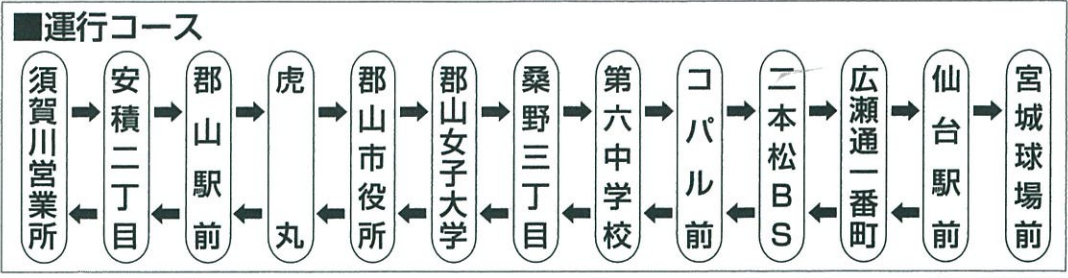

# 須賀川・郡山 ← 高速 → 仙台

□所要時間 / 2時間30分(須賀川営業所～仙台駅前間)  
 □運賃 / 須賀川・安積二丁目～仙台 二本松BS～仙台  
 大人片道 2,500円(小児半額) 大人片道 2,000円(小児半額)  
 郡山～仙台  
 大人片道 2,300円(小児半額)

□専用回数券 ※専用回数券はバス車内でもお買い求めいただけます。  
 [須賀川・安積二丁目～仙台] [郡山～仙台]

	大人	小児		大人	小児
2枚つづり	4,000円	2,000円	2枚つづり	3,700円	1,850円
6枚つづり	11,100円		6枚つづり	9,900円	

※専用回数券には有効期限がございます。ご注意ください。

10/25 運行ダイヤ

予約不要

車内禁煙

プロ野球公式戦開催日は、宮城球場前(楽天生命パーク宮城)まで延長運行いたします