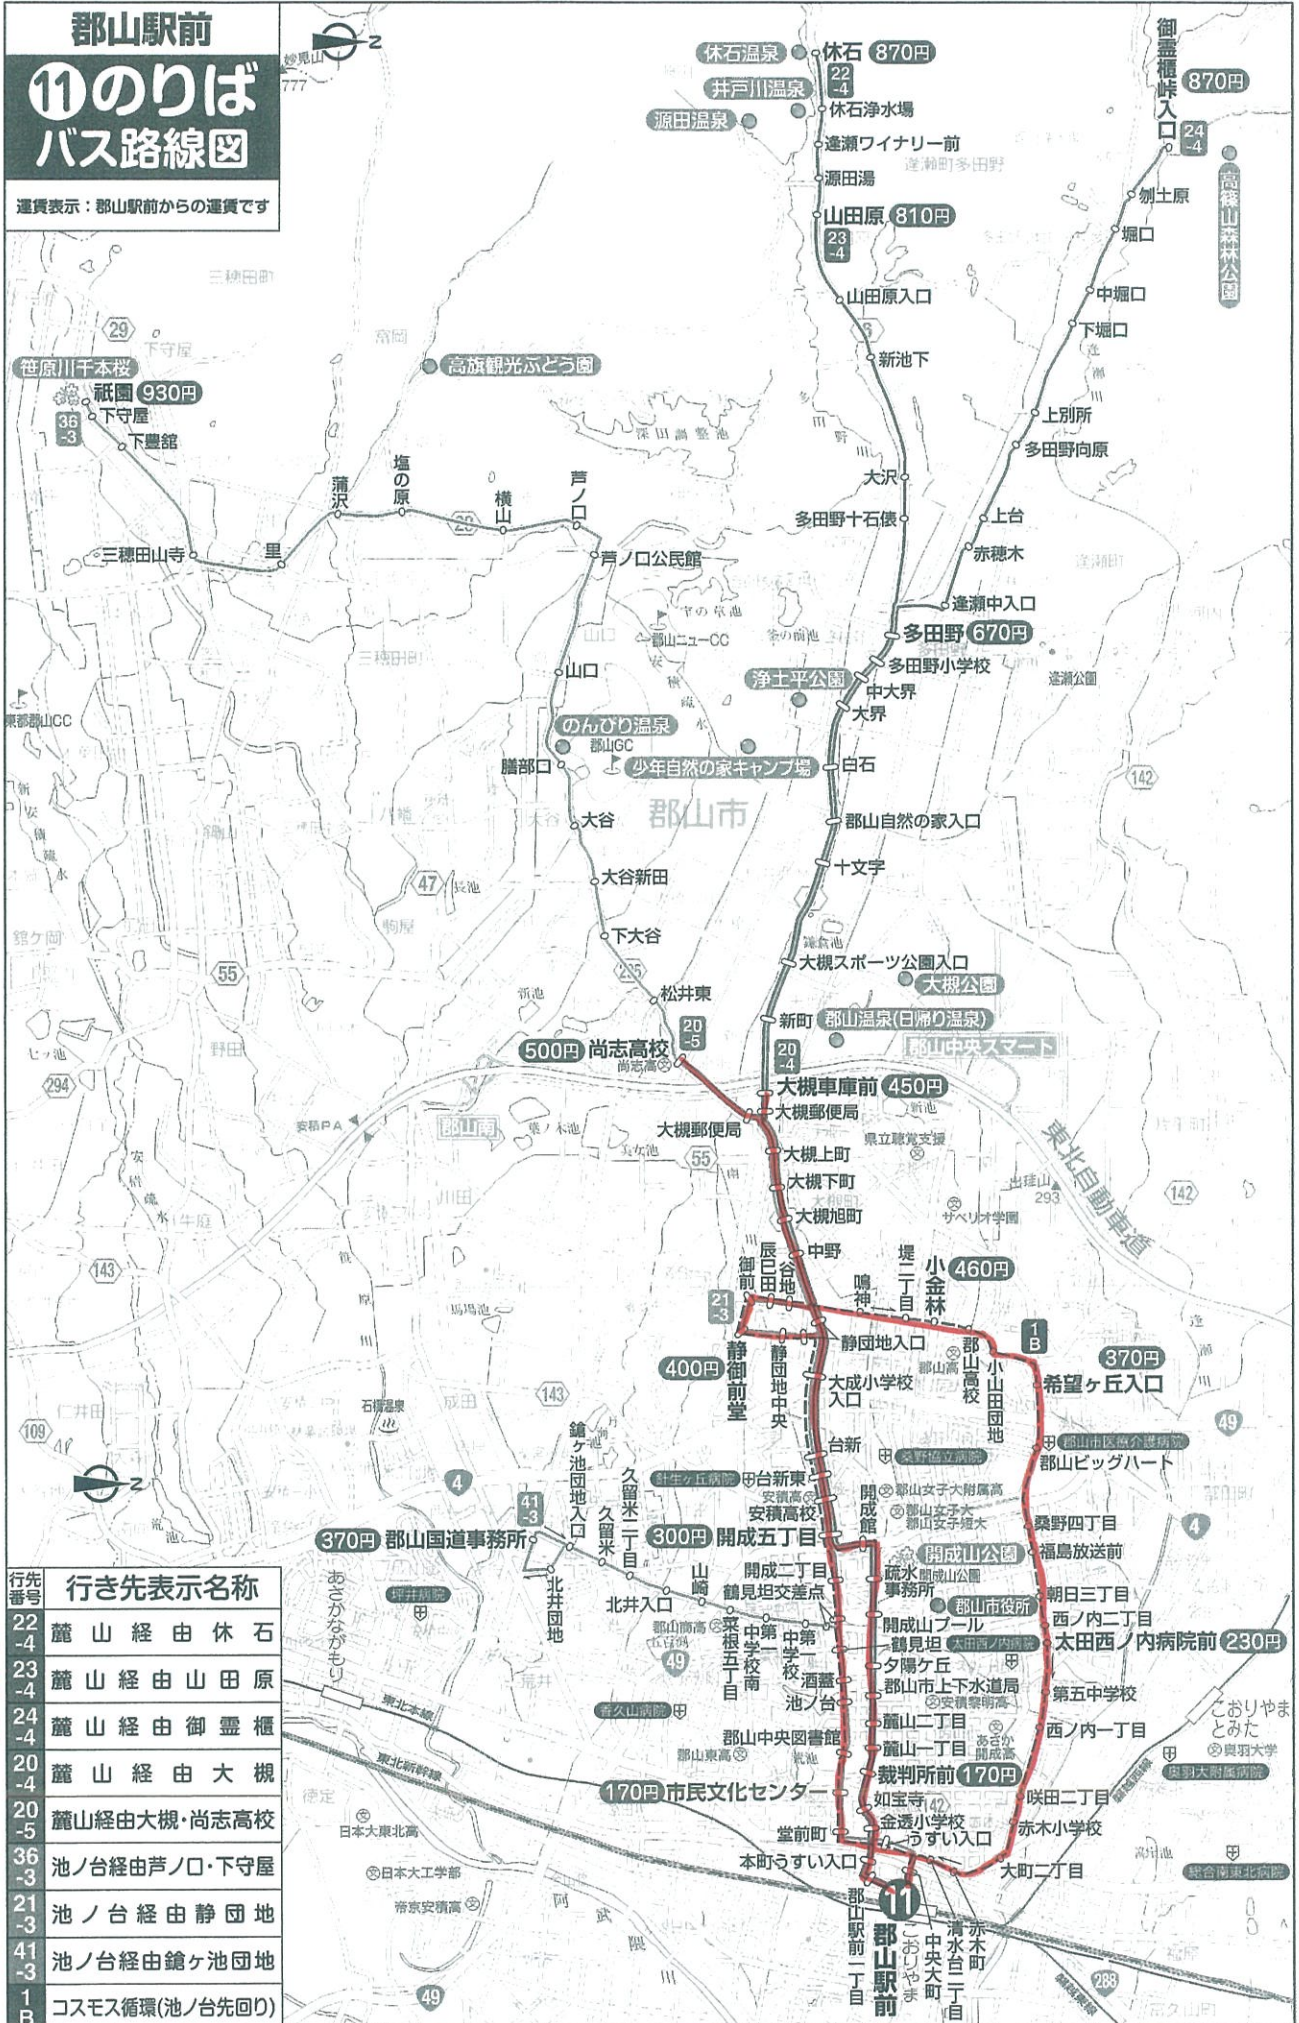

郡山駅前

⑪のりば  
バス路線図

運賃表示：郡山駅前からの運賃です

行先 番号	行き先表示名称
22 -4	麓山經由休石
23 -4	麓山經由山田原
24 -4	麓山經由御霊櫃
20 -4	麓山經由大槻
20 -5	麓山經由大槻・尚志高校
36 -3	池ノ台經由芦ノ口・下守屋
21 -3	池ノ台經由静団地
41 -3	池ノ台經由鎗ヶ池団地
1 B	コスモス循環(池ノ台先回り)