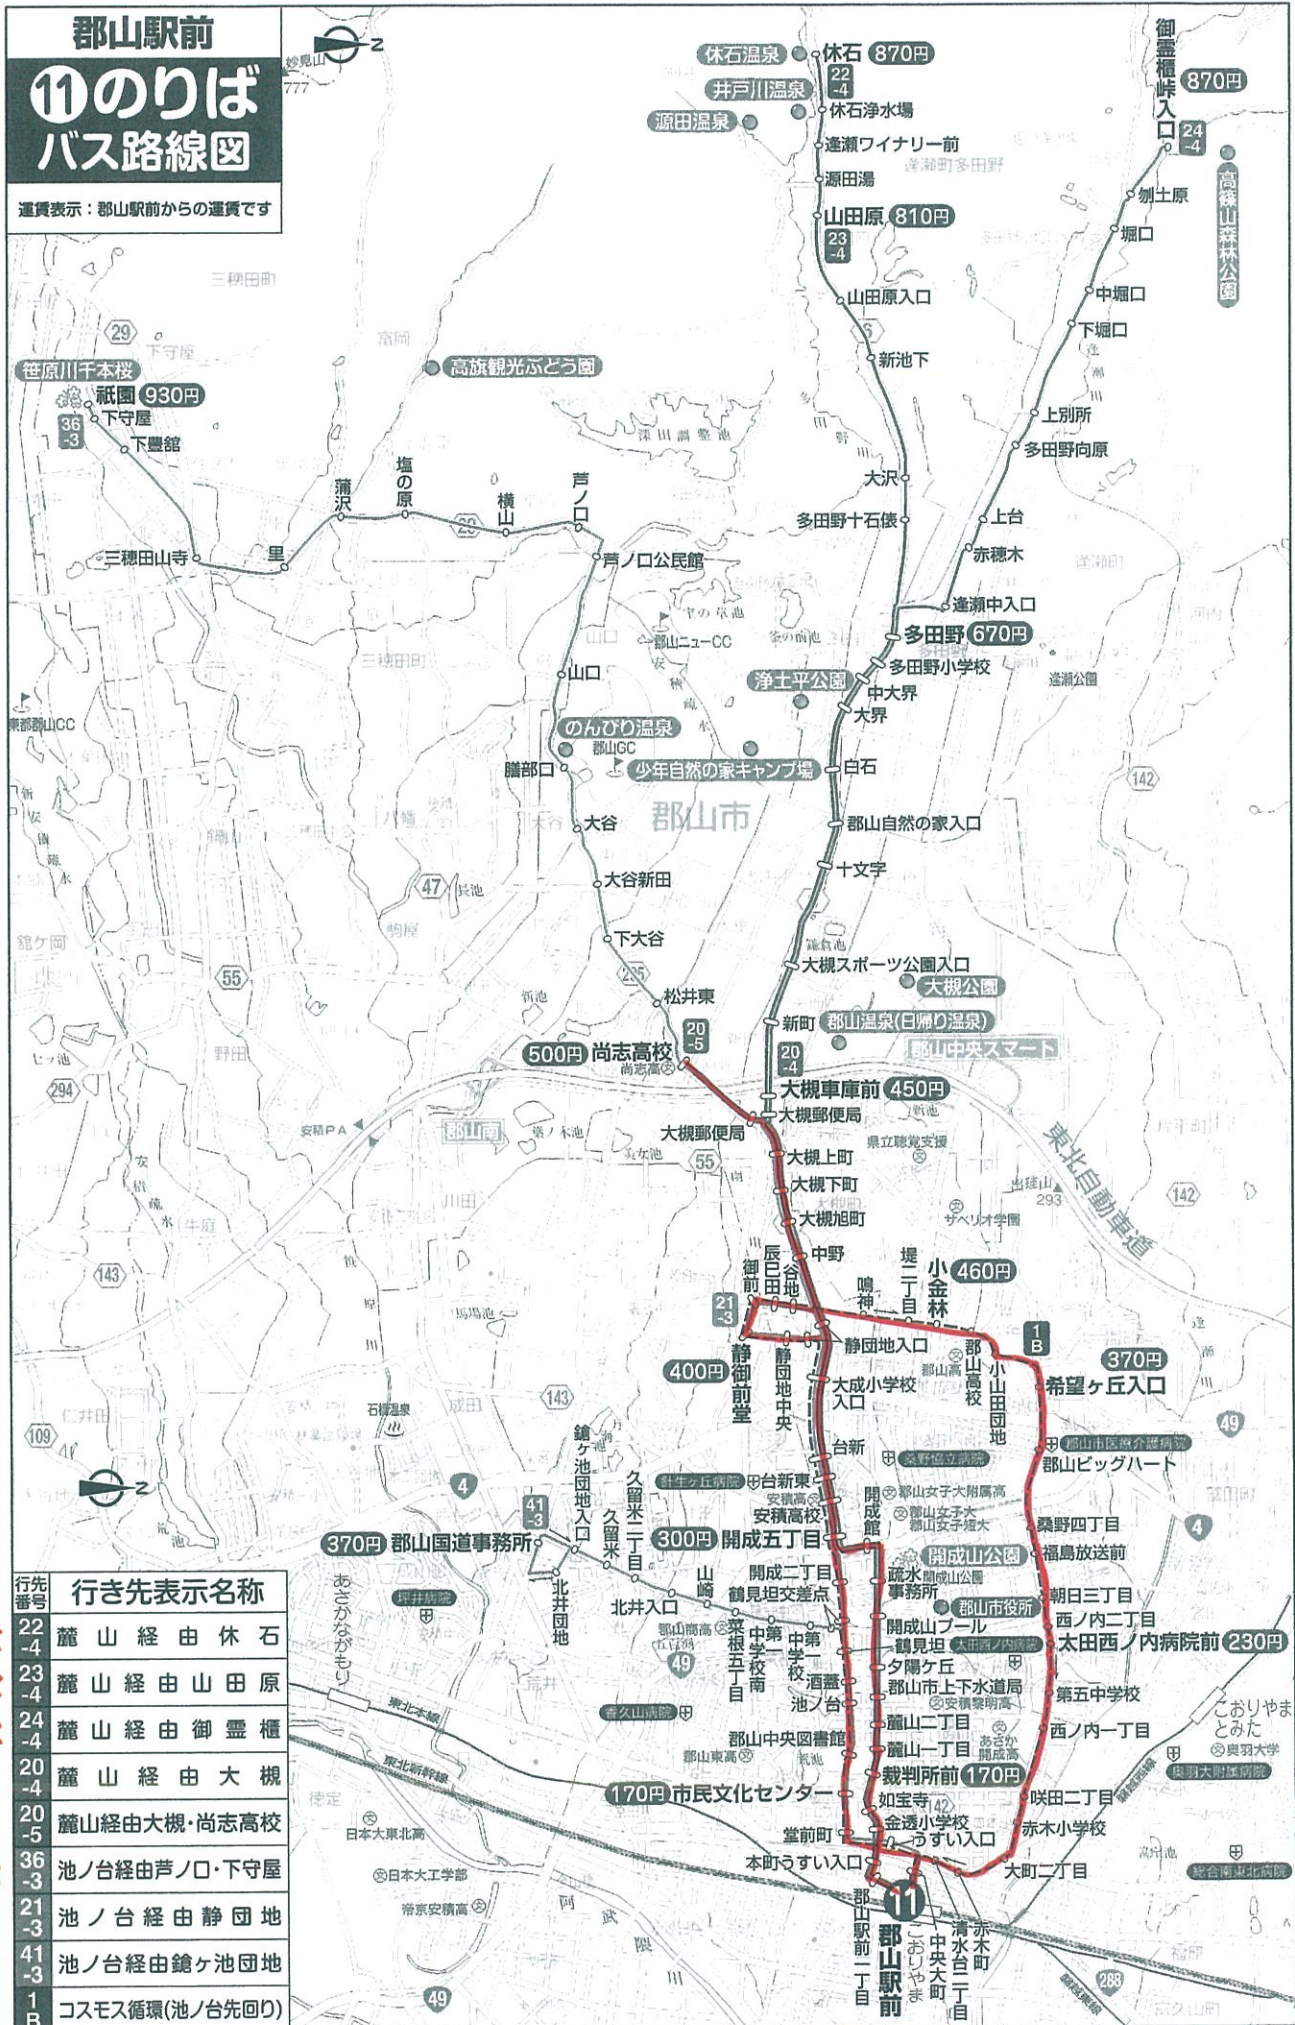

郡山駅前

①のりば
バス路線図

運賃表示：郡山駅前からの運賃です

行先番号	行き先表示名称
22-4	麓山經由休石
23-4	麓山經由山田原
24-4	麓山經由御霊櫃
20-4	麓山經由大槻
20-5	麓山經由大槻・尚志高校
36-3	池ノ台經由芦ノ口・下守屋
21-3	池ノ台經由静団地
41-3	池ノ台經由鏡ヶ池団地
1B	コスモス循環(池ノ台先回り)