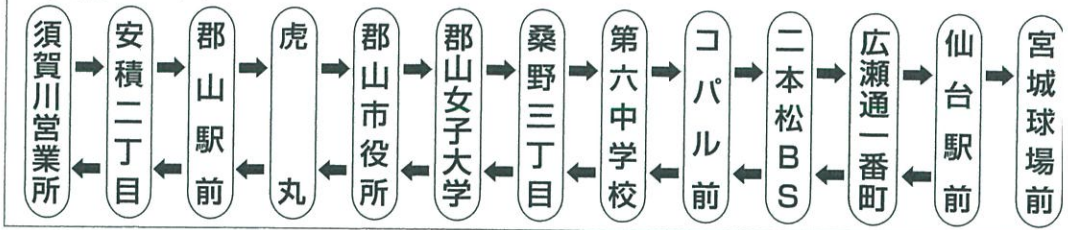

# 仙台

予約不要

車内禁煙

- ◇所要時間 / 2時間30分(須賀川営業所～仙台駅前間)
- ◇運賃 / 須賀川・安積二丁目～仙台 二本松BS～仙台  
 大人片道 2,500円(小児半額) 大人片道 2,000円(小児半額)  
 郡山～仙台  
 大人片道 2,300円(小児半額)
- ◇専用回数券 ※専用回数券はバス車内でもお買い求めいただけます。  
 [須賀川・安積二丁目～仙台] [郡山～仙台]

10/24 運行ダイヤ

	大人	小児		大人	小児
2枚つづり	4,000円	2,000円	2枚つづり	3,700円	1,850円
6枚つづり	11,100円		6枚つづり	9,900円	

※専用回数券には有効期限がございます。ご注意ください。

## ■運行コース

プロ野球公式戦開催日は、宮城球場前(楽天生命パーク宮城)まで延長運行いたします