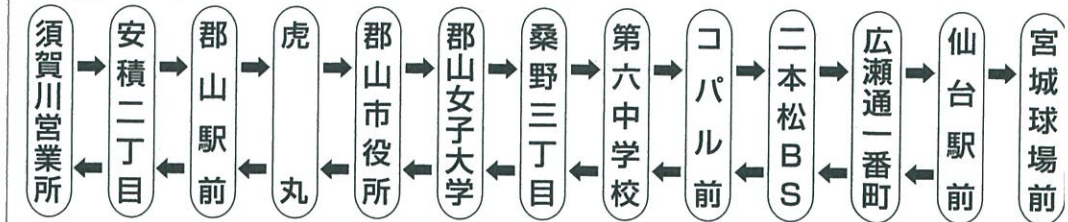

須賀川・郡山 ↔ 仙台

予約不要

車内禁煙

◇所要時間 / 2時間30分(須賀川営業所～仙台駅前間)
 ◇運賃 / 須賀川・安積二丁目～仙台 二本松BS～仙台
 大人片道 2,500円(小児半額) 大人片道 2,000円(小児半額)
 郡山～仙台
 大人片道 2,300円(小児半額)

◇専用回数券 ※専用回数券はバス車内でもお買い求めいただけます。
 [須賀川・安積二丁目～仙台] [郡山～仙台]

	大人	小児		大人	小児
2枚つづり	4,000円	2,000円	2枚つづり	3,700円	1,850円
6枚つづり	11,100円		6枚つづり	9,900円	

※専用回数券には有効期限がございます。ご注意ください。

■運行コース

プロ野球公式戦開催日は、宮城球場前(楽天生命パーク宮城)まで延長運行いたします

須賀川・郡山 → 仙台 ★はデーゲーム開催日 ■はナイトゲーム開催日

	毎日福交	毎日福交	土日祝のみ福交	平日のみ福交	土日祝のみ福交	毎日福交	平日のみ福交	土日祝のみ福交	毎日宮交	毎日宮交	毎日福交	毎日福交	毎日福交	毎日福交	毎日福交	毎日宮交	毎日宮交	
○ 須賀川営業所				7:45	7:55			9:05										
○ 安積二丁目				7:57	8:07			9:17								15:30		
○ 郡山駅前	6:35	7:20	7:50	8:25	8:25	8:55	9:35	9:35	10:25	11:50	12:55	13:35	14:15	15:10	16:00	17:10	18:10	19:00
○ 虎丸	6:39	7:24	7:54	8:29	8:29	8:59	9:39	9:39	10:30	11:55	13:00	13:40	14:20	15:15	16:05	17:15	18:15	19:05
○ 郡山市役所	6:43	7:29	7:59	8:34	8:34	9:04	9:44	9:44	10:36	12:01	13:06	13:46	14:26	15:21	16:11	17:21	18:21	19:11
○ 郡山女子大学	6:45	7:31	8:01	8:36	8:36	9:06	9:46	9:46	10:38	12:03	13:08	13:48	14:28	15:23	16:13	17:23	18:23	19:13
○ 桑野三丁目	6:46	7:33	8:03	8:38	8:38	9:08	9:48	9:48	10:40	12:05	13:10	13:50	14:30	15:25	16:15	17:25	18:25	19:15
○ 第六中学校	6:48	7:37	8:07	8:42	8:42	9:12	9:52	9:52	10:44	12:09	13:14	13:54	14:34	15:29	16:19	17:29	18:29	19:19
○ コパル前	6:50	7:40	8:10	8:45	8:45	9:15	9:55	9:55	10:47	12:12	13:17	13:57	14:37	15:32	16:22	17:32	18:32	19:22
○ 二本松BS	7:05	7:55	8:25	9:00	9:00	9:30	10:10	10:10	11:02	12:27	13:32	14:12	14:52	15:47	16:37	17:47	18:47	19:37
△ 広瀬通一番町	8:24	9:27	9:47	10:22	10:22	10:52	11:32	11:32	12:22	13:47	14:52	15:32	16:12	17:07	17:57	19:07	20:07	20:57
△ 仙台駅前	8:35	9:30	9:50	10:25	10:25	10:55	11:35	11:35	12:25	13:50	14:55	15:35	16:15	17:10	18:00	19:10	20:10	21:00
△ 宮城球場前						★11:06	★11:46	★11:46				■15:46	■16:26					