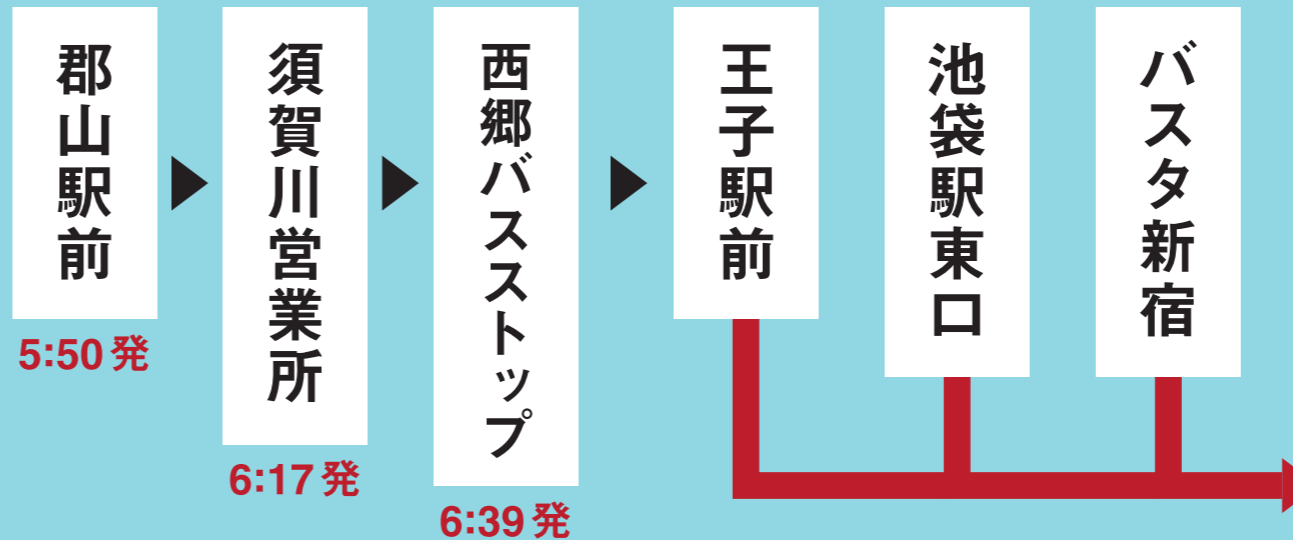

# メトロ ファミリーパーク

2018.11.18 (Sun)

10:00~15:00...最終入場 14:30

## 高速バスあぶくま号で 東京メトロ車両基地イベントに 来ませんか!!

11月18日(日) 郡山駅前 5時50分発 あぶくま2号の  
あぶくま号&サブウェイパスご購入の方限定先着40名様を  
東京メトロ綾瀬車両基地イベントへご招待!!

綾瀬車両基地  
千代田線北綾瀬駅  
下車徒歩10分

までは、  
**Tokyo Subway Ticket** で  
お越しく下さい。

※東京メトロ線・都営地下鉄線以外の  
交通費はお客様ご負担です。

2018年10月17日(水) 10時より発売開始!!

●お問い合わせ・お申し込みは...

福島交通  
福島駅東口案内所、二本松営業所、郡山駅前案内所、須賀川営業所、白河営業所  
JRバス関東  
白河支店

●電話予約も10月17日(水)より以下で受付いたします。※事前予約受付はいたしません。

福島交通高速バス予約センター TEL: 024-536-6131 (9:00~18:00)  
JRバス関東白河支店 TEL: 0248-24-0489