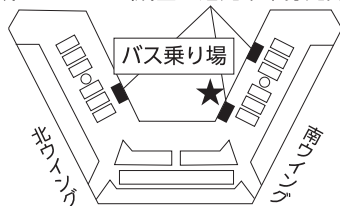

●福島駅西口のりば案内

●二本松 BS のりば案内

●郡山駅前のりば案内

●成田空港のりば案内

第1ターミナル 1階8番のりば

京成カウンター(成田空港発乗車券発売所)

成田空港 第1旅客ターミナル
(到着は4階7・8・9番で降車)

第2ターミナル 1階10番のりば