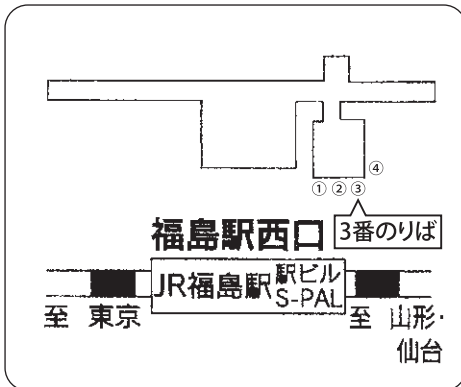

●福島駅西口のりば案内

●二本松 BS のりば案内

●郡山駅前のりば案内

●成田空港のりば案内

第1ターミナル 1階8番のりば

京成カウンター(成田空港発乗車券発売所)

成田空港 第1旅客ターミナル
(到着は4階7・8・9番で降車)

第2ターミナル 1階10番のりば