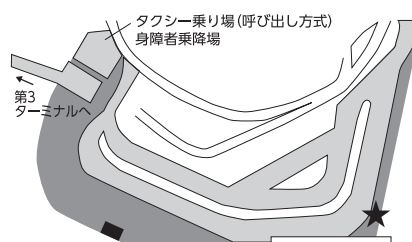

第3ターミナル 1階8番のりば

成田空港 第3旅客ターミナル