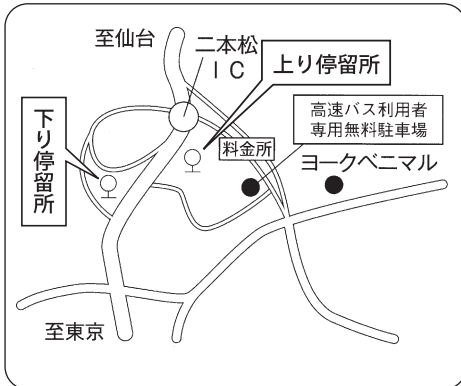

●福島駅西口のりば案内

●二本松 BS のりば案内

●郡山駅前のりば案内

●成田空港のりば案内

第1ターミナル 1階8番のりば

京成カウンター(成田空港発乗車券発売所)

成田空港 第1旅客ターミナル
(到着は4階7・8・9番で降車)

第2ターミナル 1階10番のりば

京成カウンター(成田空港発乗車券発売所)
成田空港 第2旅客ターミナル
(到着は3階11・12番で降車)

第3ターミナル 1階8番のりば

成田空港 第3旅客ターミナル

高速バス時刻表

平成30年7月16日改正

福島・郡山

成田空港

※平成30年7月16日より福島高速バスターミナル(停)を廃止し、時刻改正を行いました。