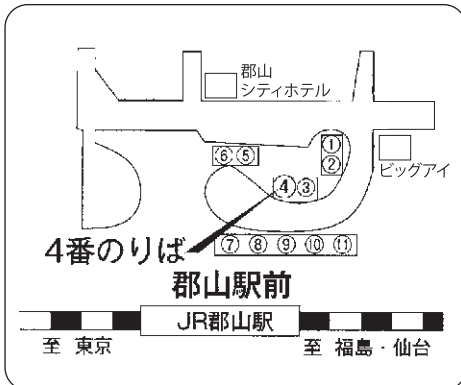

●福島駅西口のりば案内

●二本松 BS のりば案内

●郡山駅前のりば案内

●成田空港のりば案内

第1ターミナル 1階8番のりば

京成カウンター(成田空港発乗車券発売所)

成田空港 第1旅客ターミナル
(到着は4階7・8・9番で降車)

第2ターミナル 1階10番のりば