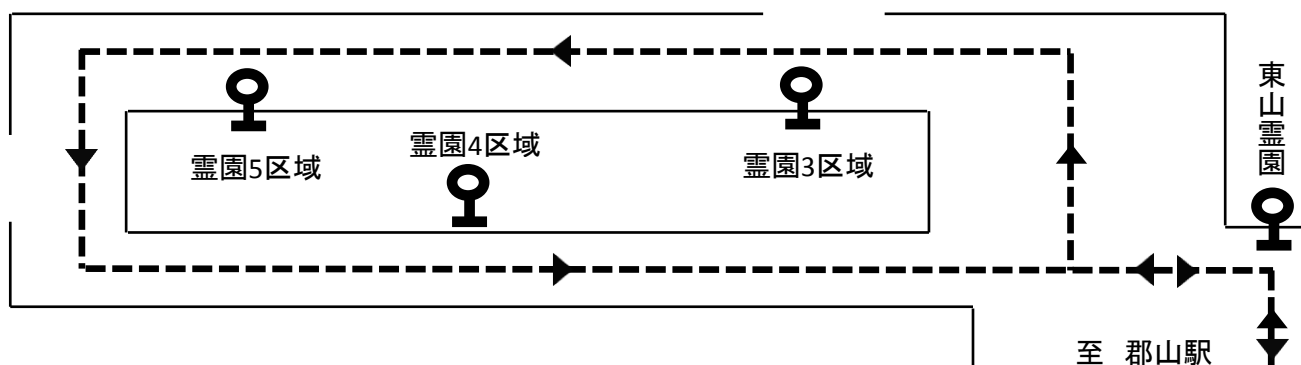

## 記

下記の通り、東山霊園臨時バスを運行致します。

《運行日》 9月23日(土)

《乗り場》 郡山駅前②番乗り場

《運賃》 700円(東山霊園バス停) 750円(霊園区域内)

《時刻表》

東山霊園行き		郡山駅前行き	
郡山駅前発	東山霊園着	東山霊園発	郡山駅前着
7:40	8:18	7:02	7:35
9:00	9:33	9:00	9:38
10:00	10:38	10:10	10:43
11:10	11:48	11:00	11:38
11:50	12:28	12:30	13:08
14:15	14:48	13:10	13:48
18:05	18:38	15:42	16:15

※  のダイヤは臨時バスの時刻となります。

《略図》

※臨時バスにつきましては、霊園区域内一周フリー乗降できます。