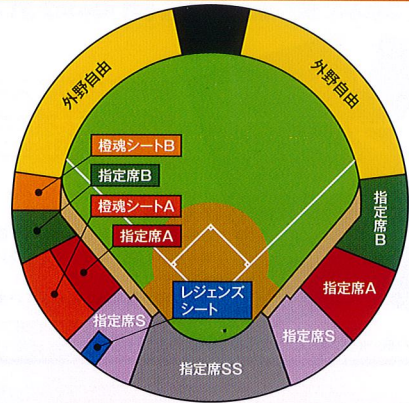

【電話】 0570-084-002 / Lコード: 26550  
 【インターネット】 http://l-tike.com/giants/(パソコン・モバイル) ※会員登録(無料)が必要。  
 【店頭】 ローソン/ミニストップ店内のLoppi

【インターネット】 http://7ticket.jp/sp/giants ※会員登録(無料)が必要。セブン-イレブン店頭のマルチコピー機

【料金】 車いす席: 5,700円(駐車券1枚付き/付き添いは1名まで/付き添いも同料金)  
 【販売】 福島中央テレビで電話受付(先着順)。TEL: 024-933-3190(平日午前10時~午後5時)  
 ※一般販売初日のみ土曜日も午前10時から受付

### チケット料金(消費税込)

指定席SS(ネット裏) 5,900円	橙魂シートA ※ユニホーム付 5,000円
指定席S(1塁側) 5,700円	指定席B(1塁側) 3,000円
指定席S(3塁側) 5,700円	指定席B(3塁側) 3,000円
レジェンズシート 7,200円	橙魂シートB ※ユニホーム付 3,300円
指定席A(1塁側) 4,700円	外野自由(おとな) 1,200円
指定席A(3塁側) 4,700円	外野自由(子ども) 600円