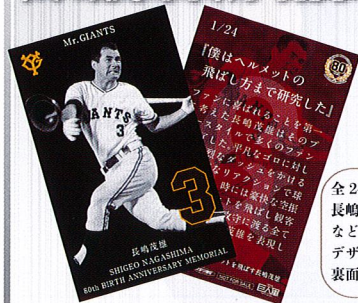

巨人軍、一新。  
GIANTS PRIDE 2016

長嶋茂雄終身名誉監督傘寿記念

先着5,000人に  
特製ベースボール  
カードをプレゼント!

全24種類。  
長嶋終身名誉監督の現役時代や監督時代  
などの名場面から選りすぐりのシーンが  
デザインされたカード。  
裏面には長嶋語録を紹介しています。

カード表裏イメージ1例。※受け取れるカードは1種類のみで選べません。

2016 読売ジャイアンツ セ・リーグ公式戦