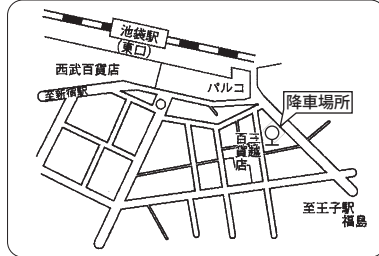

■福島駅東口

■福島西インターチェンジ

■二本松バスタップ

■郡山駅前

■須賀川 (福島交通須賀川営業所)

■西郷バスタップ

■王子駅

■池袋駅東口降車場 (降車専用) ※旧池袋三越裏

■バスタ新宿 (新宿駅新南口)

※乗車は4階、降車は3階か4階のいずれかになります。

高速バス

《あぶくま号》

【運賃】

- 福島駅東口、福島西 IC～
王子駅・新宿駅 間
- 二本松バスストップ～
王子駅・新宿駅 間
- 郡山駅前～
王子駅・新宿駅 間
- 須賀川営業所～
王子駅・新宿駅 間
- 西郷バスストップ～
王子駅・新宿駅 間

- 大人片道乗車券 **4,900円**(小児半額)
早売1…4,170円 早売5…3,920円
- 大人片道乗車券 **4,600円**(小児半額)
早売1…3,910円 早売5…3,680円
- 大人片道乗車券 **4,200円**(小児半額)
早売1…3,570円 早売5…3,360円
- 大人片道乗車券 **3,900円**(小児半額)
早売1…3,320円 早売5…3,120円
- 大人片道乗車券 **3,500円**(小児半額)
早売1…2,980円 早売5…2,800円