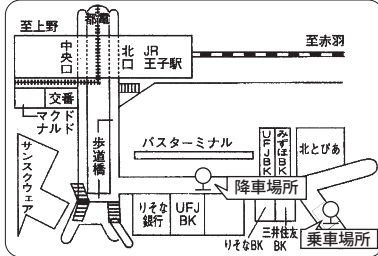

高速バス『あぶくま号』時刻表 平成30年6月1日改正

※平成30年6月1日より時刻改正を行いました。
※平成28年4月4日より新宿駅の乗降場所を変更しました。

早売5は20%割引
早売1は15%割引
さらにお得にご利用できます
※座席数に限りがあります。

【あぶくま号お問い合わせ】

- 福島交通 (電話予約) ☎024 (536) 6131 (9:00~18:00)
- JRバス東北 (ご案内のみ) ☎024 (534) 2011 (9:00~17:00)
- JRバス関東 (ご案内のみ) ☎03 (3844) 1950 (10:00~22:00)
- JRバス関東 (電話予約) ☎03 (3844) 0496 (10:00~18:00)

■王子駅

※乗車は4階、降車は3階か4階のいずれかになります。