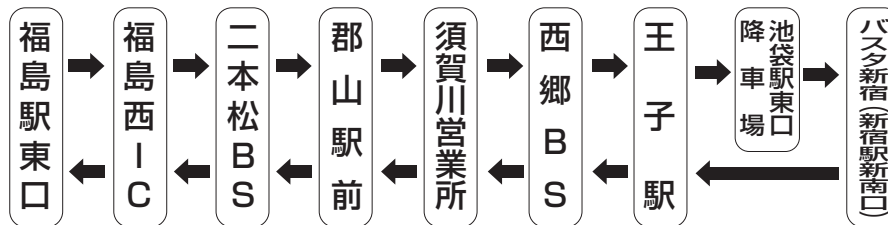

■バスタ新宿 (新宿駅新南口)

※乗車は4階、降車は3階か4階のいずれかになります。

高速バス

《あぶくま号》

【運賃】

- 福島駅東口、福島西 IC～
王子駅・新宿駅 間
- 二本松バスストップ～
王子駅・新宿駅 間
- 郡山駅前～
王子駅・新宿駅 間
- 須賀川営業所～
王子駅・新宿駅 間
- 西郷バスストップ～
王子駅・新宿駅 間

- 大人片道乗車券 **4,900円**(小児半額)
早売1…4,170円 早売5…3,920円
- 大人片道乗車券 **4,600円**(小児半額)
早売1…3,910円 早売5…3,680円
- 大人片道乗車券 **4,200円**(小児半額)
早売1…3,570円 早売5…3,360円
- 大人片道乗車券 **3,900円**(小児半額)
早売1…3,320円 早売5…3,120円
- 大人片道乗車券 **3,500円**(小児半額)
早売1…2,980円 早売5…2,800円

※二本松バスストップ・須賀川営業所・西郷バスストップには、高速バス利用者専用無料駐車場がございます。
(各駐車場の駐車台数には限りがございます。満車の場合がございますので、予めご了承願います。)
須賀川営業所の駐車場を利用される場合は、窓口係員より必ず駐車証をお受け取り下さい。(駐車可能期間は乗車日を含めて最大7日間です。)

全席指定・前売制

車内禁煙

- ※乗車券は1ヵ月1日前(ご乗車日前日の1ヵ月前の月日)10:00から予約販売しております。
【例】5月1日ご乗車の場合 前日4月30日→(1ヵ月前の同日)3月30日販売開始
1ヵ月前の同日がない場合は、その次の日から販売開始となります。
- ※座席は全席指定席です。当日のご購入も可能ですが、予めご予約されることをお勧め致します。
- ※乗車券の払い戻し・便変更は乗車券に記載された出発時間前に限りお取扱い致します。
購入された窓口に乗車券をご持参下さい。旅行代理店やコンビニエンスストア等でご購入の乗車券はご購入先にお問い合わせ下さい。
- ※乗車券発売所/福島駅東口バス案内所、郡山駅前バス案内所、福島交通各営業所、福島交通観光各営業所、バスタ新宿(新宿駅新南口)、ファミリーマート、ローソン、セブンイレブン、ミニストップ、サークルKサンクス
- ※早売は座席数に限りがございますのでご了承ください。設定のない日もございます。
- ※早売席はコンビニ購入(予約なし)では購入できませんのでご注意ください。
- ※駐車場内での盗難・事故等については一切責任を負いかねます。