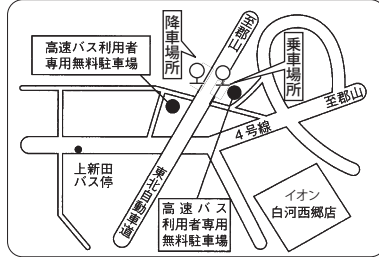

■福島駅東口

■福島西インターチェンジ

■二本松バスタップ

■郡山駅前

■須賀川 (福島交通須賀川営業所)

■西郷バスタップ

■王子駅

■池袋駅東口降車場 (降車専用) ※旧池袋三越裏

■バスタ新宿 (新宿駅新南口)

※乗車は4階、降車は3階か4階のいずれかになります。

高速バス

《あぶくま号》

【運賃】

- 福島駅東口、福島西 IC～
王子駅・新宿駅 間
- 二本松バスストップ～
王子駅・新宿駅 間
- 郡山駅前～
王子駅・新宿駅 間
- 須賀川営業所～
王子駅・新宿駅 間
- 西郷バスストップ～
王子駅・新宿駅 間

- 大人片道乗車券 **4,900円**(小児半額)
早売1…4,170円 早売5…3,920円
- 大人片道乗車券 **4,600円**(小児半額)
早売1…3,910円 早売5…3,680円
- 大人片道乗車券 **4,200円**(小児半額)
早売1…3,570円 早売5…3,360円
- 大人片道乗車券 **3,900円**(小児半額)
早売1…3,320円 早売5…3,120円
- 大人片道乗車券 **3,500円**(小児半額)
早売1…2,980円 早売5…2,800円