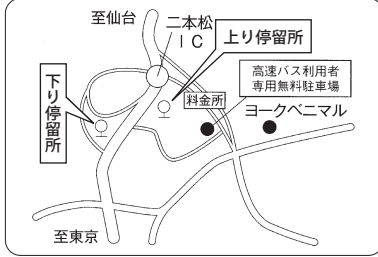

高速バス『あぶくま号』時刻表 平成30年6月1日改正

※平成30年6月1日より時刻改正を行いました。
※平成28年4月4日より新宿駅の乗降場所を変更しました。

早売5は20%割引
早売1は15%割引
さらにお得にご利用できます
※座席数に限りがあります。

【あぶくま号お問い合わせ】

- 福島交通 (電話予約) ☎024 (536) 6131 (9:00~18:00)
- JRバス東北 (ご案内のみ) ☎024 (534) 2011 (9:00~17:00)
- JRバス関東 (ご案内のみ) ☎03 (3844) 1950 (10:00~22:00)
- JRバス関東 (電話予約) ☎03 (3844) 0496 (10:00~18:00)

■福島駅東口

■福島西インターチェンジ

■二本松バスタップ

■郡山駅前

■須賀川 (福島交通須賀川営業所)

■西郷バスタップ

■王子駅

■池袋駅東口降車場 (降車専用) ※旧池袋三越裏

■バスタ新宿 (新宿駅新南口)

※乗車は4階、降車は3階か4階のいずれかになります。

高速バス

《あぶくま号》

【運賃】

- 福島駅東口、福島西 IC～
王子駅・新宿駅 間
- 二本松バスストップ～
王子駅・新宿駅 間
- 郡山駅前～
王子駅・新宿駅 間
- 須賀川営業所～
王子駅・新宿駅 間
- 西郷バスストップ～
王子駅・新宿駅 間

- 大人片道乗車券 **4,900円**(小児半額)
早売1…4,170円 早売5…3,920円
- 大人片道乗車券 **4,600円**(小児半額)
早売1…3,910円 早売5…3,680円
- 大人片道乗車券 **4,200円**(小児半額)
早売1…3,570円 早売5…3,360円
- 大人片道乗車券 **3,900円**(小児半額)
早売1…3,320円 早売5…3,120円
- 大人片道乗車券 **3,500円**(小児半額)
早売1…2,980円 早売5…2,800円