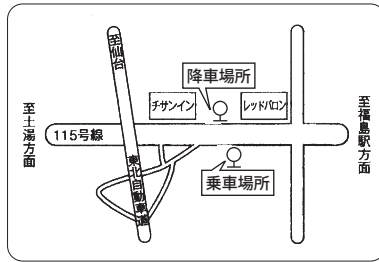

■福島西インターチェンジ