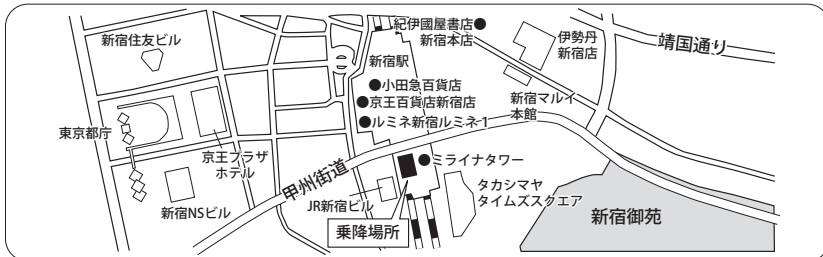

■福島駅東口

■福島西インターチェンジ

■二本松バスタップ

■郡山駅前

■須賀川 (福島交通須賀川営業所)

■西郷バスタップ

■王子駅

■池袋駅東口降車場 (降車専用) ※旧池袋三越裏

■バスタ新宿 (新宿駅新南口)

※乗車は4階、降車は3階か4階のいずれかになります。

高速バス

《あぶくま号》

【運賃】

- 福島駅東口、福島西 IC～
王子駅・新宿駅 間
- 二本松バスストップ～
王子駅・新宿駅 間
- 郡山駅前～
王子駅・新宿駅 間
- 須賀川営業所～
王子駅・新宿駅 間
- 西郷バスストップ～
王子駅・新宿駅 間

- 大人片道乗車券 **4,900円**(小児半額)
早売1…4,170円 早売5…3,920円
- 大人片道乗車券 **4,600円**(小児半額)
早売1…3,910円 早売5…3,680円
- 大人片道乗車券 **4,200円**(小児半額)
早売1…3,570円 早売5…3,360円
- 大人片道乗車券 **3,900円**(小児半額)
早売1…3,320円 早売5…3,120円
- 大人片道乗車券 **3,500円**(小児半額)
早売1…2,980円 早売5…2,800円