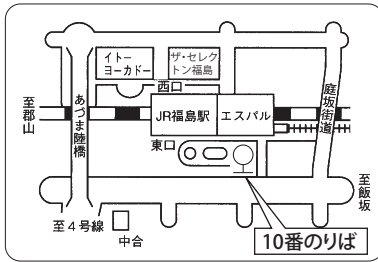

【あぶくま号お問い合わせ】

- 福島交通 (電話予約) ☎024 (536) 6131 (9:00~18:00)
- JRバス東北 (ご案内のみ) ☎024 (534) 2011 (9:00~17:00)
- JRバス関東 (ご案内のみ) ☎03 (3844) 1950 (10:00~22:00)
- JRバス関東 (電話予約) ☎03 (3844) 0496 (10:00~18:00)

■福島駅東口