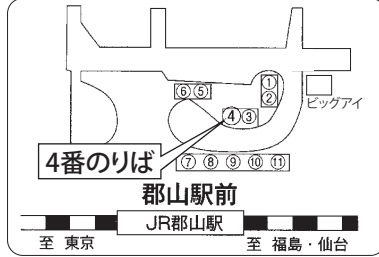

高速バス『あぶくま号』時刻表 平成30年6月1日改正

※平成30年6月1日より時刻改正を行いました。
※平成28年4月4日より新宿駅の乗降場所を変更しました。

早売5は20%割引
早売1は15%割引
さらにお得にご利用できます
※座席数に限りがあります。

【あぶくま号お問い合わせ】

- 福島交通 (電話予約) ☎024 (536) 6131 (9:00~18:00)
- JRバス東北 (ご案内のみ) ☎024 (534) 2011 (9:00~17:00)
- JRバス関東 (ご案内のみ) ☎03 (3844) 1950 (10:00~22:00)
- JRバス関東 (電話予約) ☎03 (3844) 0496 (10:00~18:00)

■郡山駅前

※乗車は4階、降車は3階か4階のいずれかになります。