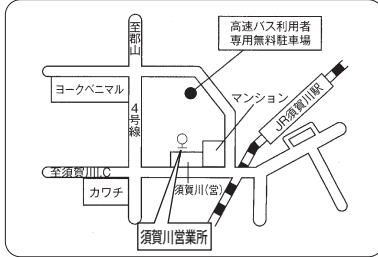

■福島駅東口

■福島西インターチェンジ

■二本松バスタップ

■郡山駅前

■須賀川 (福島交通須賀川営業所)

■西郷バスタップ

■王子駅

■池袋駅東口降車場 (降車専用) ※旧池袋三越裏

■バスタ新宿 (新宿駅新南口)

※乗車は4階、降車は3階か4階のいずれかになります。

高速バス

《あぶくま号》

【運賃】

- 福島駅東口、福島西 IC～
王子駅・新宿駅 間
- 二本松バスストップ～
王子駅・新宿駅 間
- 郡山駅前～
王子駅・新宿駅 間
- 須賀川営業所～
王子駅・新宿駅 間
- 西郷バスストップ～
王子駅・新宿駅 間

- 大人片道乗車券 **4,900円**(小児半額)
早売1…4,170円 早売5…3,920円
- 大人片道乗車券 **4,600円**(小児半額)
早売1…3,910円 早売5…3,680円
- 大人片道乗車券 **4,200円**(小児半額)
早売1…3,570円 早売5…3,360円
- 大人片道乗車券 **3,900円**(小児半額)
早売1…3,320円 早売5…3,120円
- 大人片道乗車券 **3,500円**(小児半額)
早売1…2,980円 早売5…2,800円