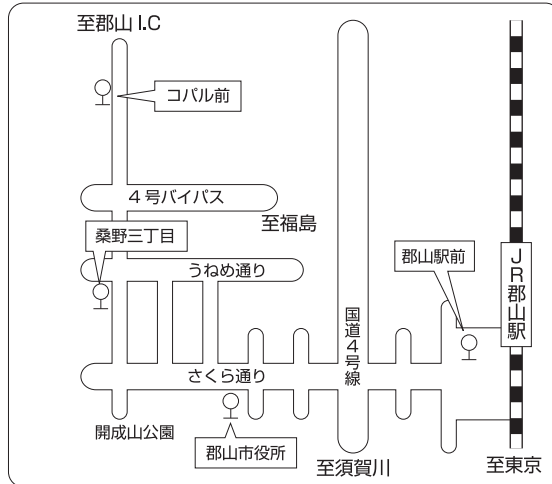

高速バス時刻表 平成30年4月1日改正

郡山

新潟

福島交通・新潟交通

※平成30年4月1日より、桑野三丁目（停）をうねめ通りから
国道49号線へ変更しました。

■郡山のりば案内

※桑野三丁目は、国道49号線側になります。

■新潟のりば案内

お問い合わせ・ご予約は

福島交通 TEL 024-536-6131

高速バス予約センター（受付時間／9:00～18:00）

新潟交通 TEL 025-241-9000

高速バス予約センター（受付時間／9:00～18:30）

- 所要時間 / 約2時間50分(郡山駅前～万代シティバスセンター)
- 運賃 / 大人片道 3,090円(子ども・身障者半額)
- 往復割引 5,550円

※子ども・身障者は往復割引はございません。

全席指定・予約制

車内禁煙

■運行コース

- ※座席は全席指定席です。予めご予約ください。
- ※乗車日の2日前にご購入されない場合は自動的に解約されます。
- ※乗車券は1ヵ月前から予約販売しております。
- ※往復乗車券は通用日から10日間有効です。

郡山→新潟 ※桑野三丁目(停)は国道49号線になります。

| | | |
|--------------|-------|-------|
| ○郡山駅前 | 8:20 | 17:20 |
| ○郡山市役所 | 8:28 | 17:28 |
| ○桑野三丁目 | 8:31 | 17:31 |
| ○コパル前 | 8:38 | 17:38 |
| △新潟駅前 | 11:03 | 20:03 |
| △万代シティバスセンター | 11:06 | 20:06 |

新潟→郡山 ※桑野三丁目(停)は国道49号線になります。

| | | |
|--------------|-------|-------|
| ○万代シティバスセンター | 8:20 | 17:20 |
| ○新潟駅前 | 8:25 | 17:25 |
| △コパル前 | 10:50 | 19:50 |
| △桑野三丁目 | 10:57 | 19:57 |
| △郡山市役所 | 11:00 | 20:00 |
| △郡山駅前 | 11:08 | 20:08 |