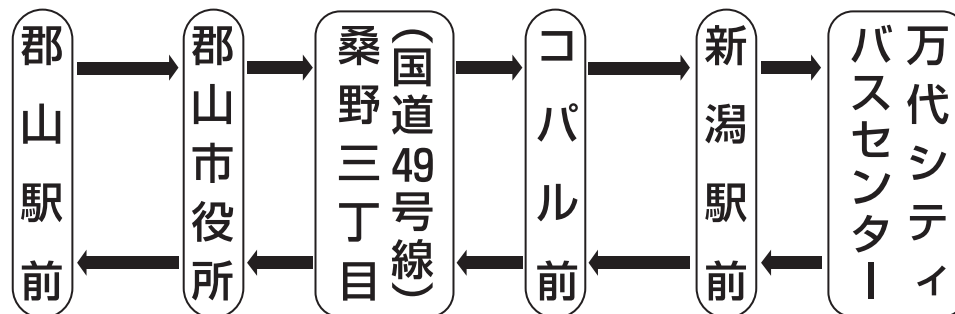

お問い合わせ・ご予約は

福島交通 TEL 024-536-6131

高速バス予約センター（受付時間／9:00～18:00）

新潟交通 TEL 025-241-9000

高速バス予約センター（受付時間／9:00～18:30）

- 所要時間 / 約2時間50分(郡山駅前～万代シティバスセンター)
- 運賃 / 大人片道 3,090円(子ども・身障者半額)
- 往復割引 5,550円

※子ども・身障者は往復割引はございません。

全席指定・予約制

車内禁煙

■運行コース

- ※座席は全席指定席です。予めご予約ください。
- ※乗車日の2日前にご購入されない場合は自動的に解約されます。
- ※乗車券は1ヵ月前から予約販売しております。
- ※往復乗車券は通用日から10日間有効です。

郡山→新潟 ※桑野三丁目(停)は国道49号線になります。

| | | |
|--------------|-------|-------|
| ○郡山駅前 | 8:20 | 17:20 |
| ○郡山市役所 | 8:28 | 17:28 |
| ○桑野三丁目 | 8:31 | 17:31 |
| ○コパル前 | 8:38 | 17:38 |
| △新潟駅前 | 11:03 | 20:03 |
| △万代シティバスセンター | 11:06 | 20:06 |