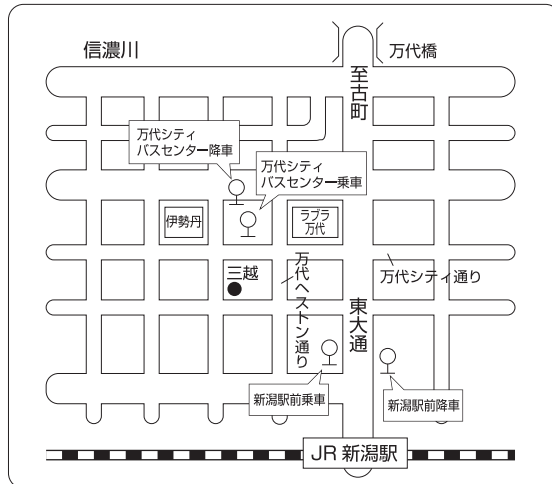

高速バス時刻表 平成30年4月1日改正

郡山

新潟

福島交通・新潟交通

※平成30年4月1日より、桑野三丁目（停）をうねめ通りから
国道49号線へ変更しました。

■郡山のりば案内

※桑野三丁目は、国道49号線側になります。

■新潟のりば案内

お問い合わせ・ご予約は

福島交通 TEL 024-536-6131

高速バス予約センター（受付時間／9:00～18:00）

新潟交通 TEL 025-241-9000

高速バス予約センター（受付時間／9:00～18:30）

- 所要時間 / 約2時間50分(郡山駅前～万代シティバスセンター)
- 運賃 / 大人片道 3,090円(子ども・身障者半額)
- 往復割引 5,550円

※子ども・身障者は往復割引はございません。

全席指定・予約制

車内禁煙

■運行コース

- ※座席は全席指定席です。予めご予約ください。
- ※乗車日の2日前にご購入されない場合は自動的に解約されます。
- ※乗車券は1ヵ月前から予約販売しております。
- ※往復乗車券は通用日から10日間有効です。

郡山→新潟 ※桑野三丁目(停)は国道49号線になります。

| | | |
|--------------|-------|-------|
| ○郡山駅前 | 8:20 | 17:20 |
| ○郡山市役所 | 8:28 | 17:28 |
| ○桑野三丁目 | 8:31 | 17:31 |
| ○コパル前 | 8:38 | 17:38 |
| △新潟駅前 | 11:03 | 20:03 |
| △万代シティバスセンター | 11:06 | 20:06 |

新潟→郡山 ※桑野三丁目(停)は国道49号線になります。

| | | |
|--------------|-------|-------|
| ○万代シティバスセンター | 8:20 | 17:20 |
| ○新潟駅前 | 8:25 | 17:25 |
| △コパル前 | 10:50 | 19:50 |
| △桑野三丁目 | 10:57 | 19:57 |
| △郡山市役所 | 11:00 | 20:00 |
| △郡山駅前 | 11:08 | 20:08 |