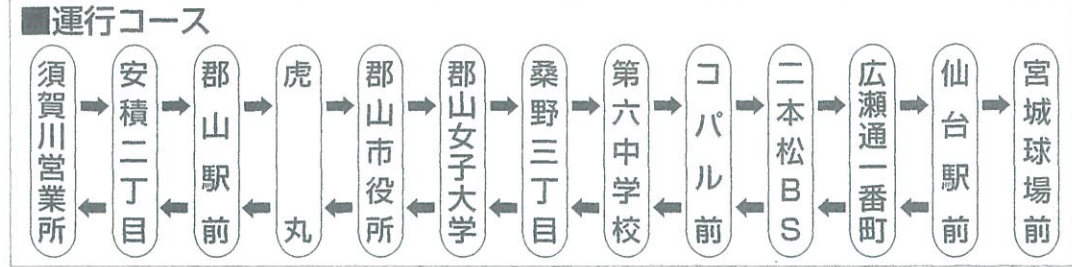

須賀川・郡山

仙台

予約不要

車内禁煙

- 所要時間 / 2時間30分(須賀川営業所～仙台駅前間)
- 運賃 / 須賀川・安積二丁目～仙台 二本松BS～仙台
 大人片道 2,500円(小児半額) 大人片道 2,000円(小児半額)
 郡山～仙台
 大人片道 2,300円(小児半額)

10/23運行分

- 専用回数券 ※専用回数券はバス車内でもお買い求めいただけます。
 [須賀川・安積二丁目～仙台] [郡山～仙台]

	大人	小児		大人	小児
2枚つづり	4,000円	2,000円	2枚つづり	3,700円	1,850円
6枚つづり	11,100円		6枚つづり	9,900円	

※専用回数券には有効期限がございます。ご注意ください。

プロ野球公式戦開催日は、宮城球場前(楽天生命パーク宮城)まで延長運行いたします

須賀川・郡山 → 仙台 ★はデーゲーム開催日 RAKUTEN EAGLES ■はナイトゲーム開催日

	毎日 福交	毎日 福交	土日祝のみ 福交	平日のみ 福交	土日祝のみ 福交	毎日 福交	平日のみ 福交	土日祝のみ 福交	毎日 宮交	毎日 宮交	毎日 福交	毎日 福交	毎日 福交	毎日 福交	毎日 福交	毎日 福交	毎日 宮交	毎日 宮交	
○ 須賀川営業所				7:45	7:55			9:05											
○ 安積二丁目				7:57	8:07			9:17											
○ 郡山駅前	6:35	7:20	7:50	8:25	8:25	8:55	9:35	9:35	10:25	11:50	12:55	13:35	14:15	15:10	16:00	17:10	18:10	19:00	
○ 虎丸	6:39	7:24	7:54	8:29	8:29	8:59	9:39	9:39	10:30	11:55	13:00	13:40	14:20	15:15	16:05	17:15	18:15	19:05	
○ 郡山市役所	6:43	7:29	7:59	8:34	8:34	9:04	9:44	9:44	10:36	12:01	13:06	13:46	14:26	15:21	16:11	17:21	18:21	19:11	
○ 郡山女子大学	6:45	7:31	8:01	8:36	8:36	9:06	9:46	9:46	10:38	12:03	13:08	13:48	14:28	15:23	16:13	17:23	18:23	19:13	
○ 桑野三丁目	6:46	7:33	8:03	8:38	8:38	9:08	9:48	9:48	10:40	12:05	13:10	13:50	14:30	15:25	16:15	17:25	18:25	19:15	
○ 第六中学校	6:48	7:37	8:07	8:42	8:42	9:12	9:52	9:52	10:44	12:09	13:14	13:54	14:34	15:29	16:19	17:29	18:29	19:19	
○ コバル前	6:50	7:40	8:10	8:45	8:45	9:15	9:55	9:55	10:47	12:12	13:17	13:57	14:37	15:32	16:22	17:32	18:32	19:22	
○ 二本松BS	7:05	7:55	8:25	9:00	9:00	9:30	10:10	10:10	11:02	12:27	13:32	14:12	14:52	15:47	16:37	17:47	18:47	19:37	
△ 広瀬通一番町	8:24	9:27	9:47	10:22	10:22	10:52	11:32	11:32	12:22	13:47	14:52	15:32	16:12	17:07	17:57	19:07	20:07	20:57	
△ 仙台駅前	8:35	9:30	9:50	10:25	10:25	10:55	11:35	11:35	12:25	13:50	14:55	15:35	16:15	17:10	18:00	19:10	20:10	21:00	
△ 宮城球場前						★11:06	★11:46	★11:46											