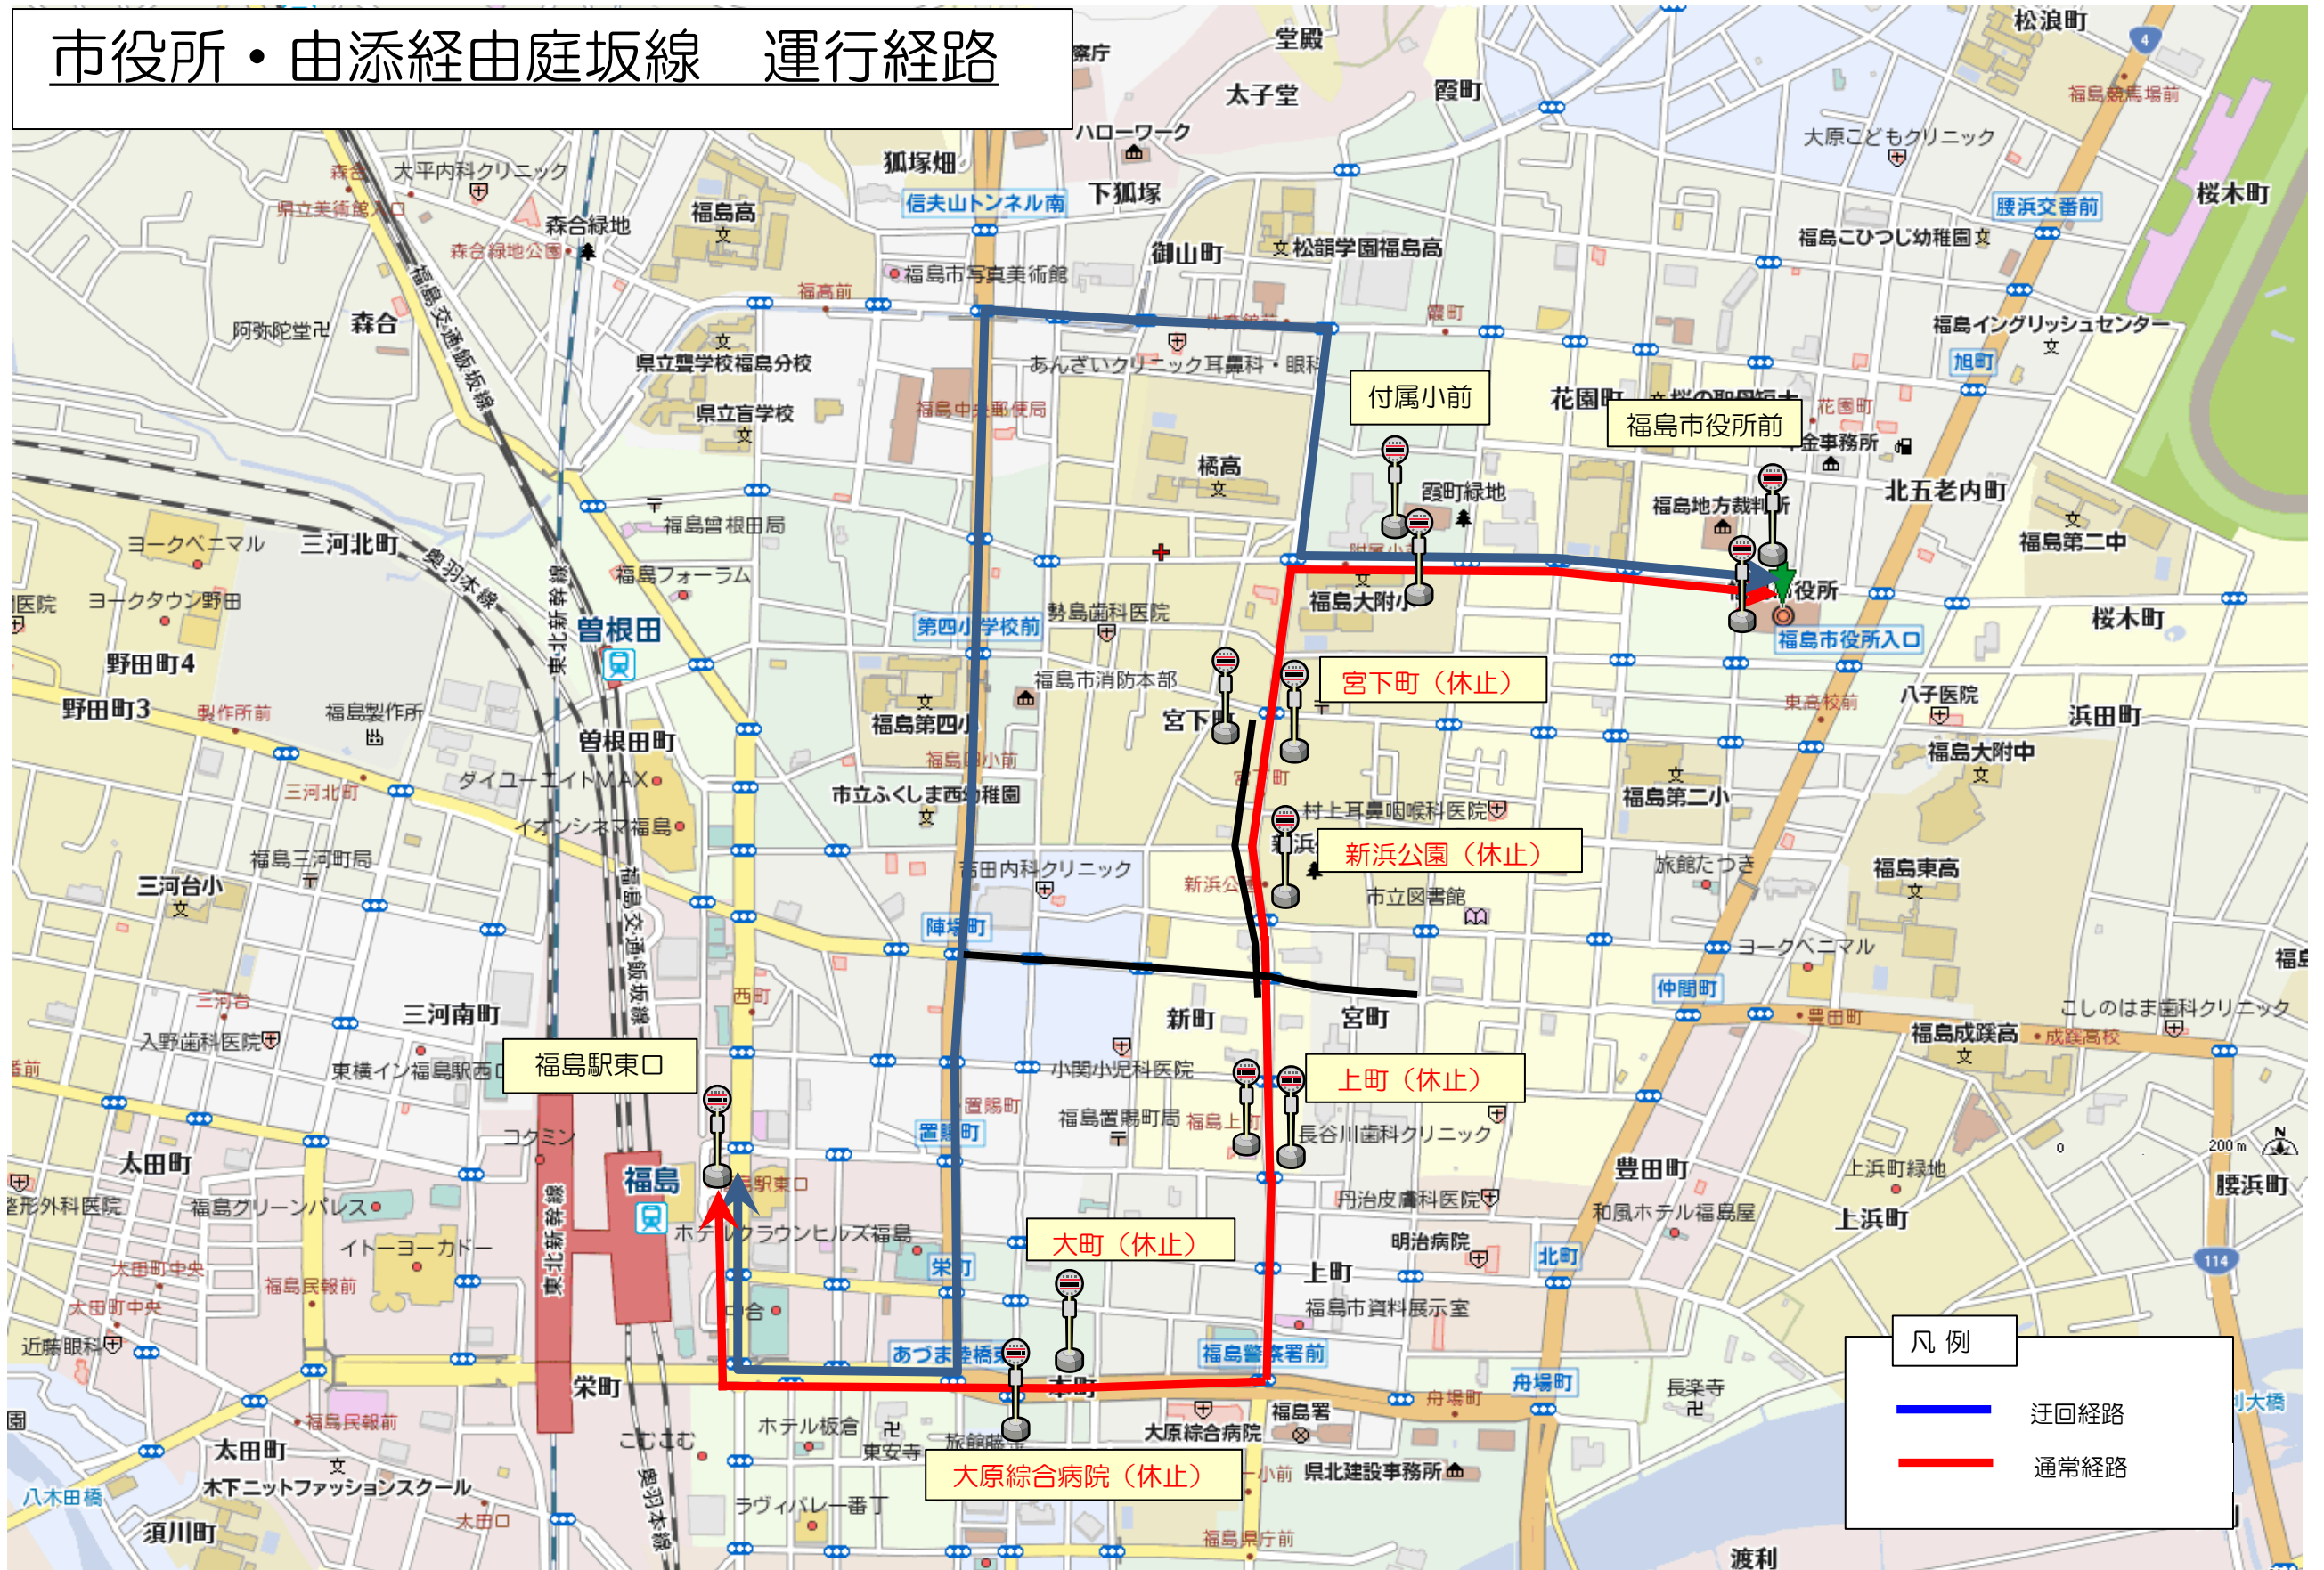

# 大波經由掛田線 運行経路図

# 市役所・由添經由庭坂線 運行経路

# 市内循環1・2コース 運行経路図

# (ヘルシーランド経由) 東浜町線 運行経路