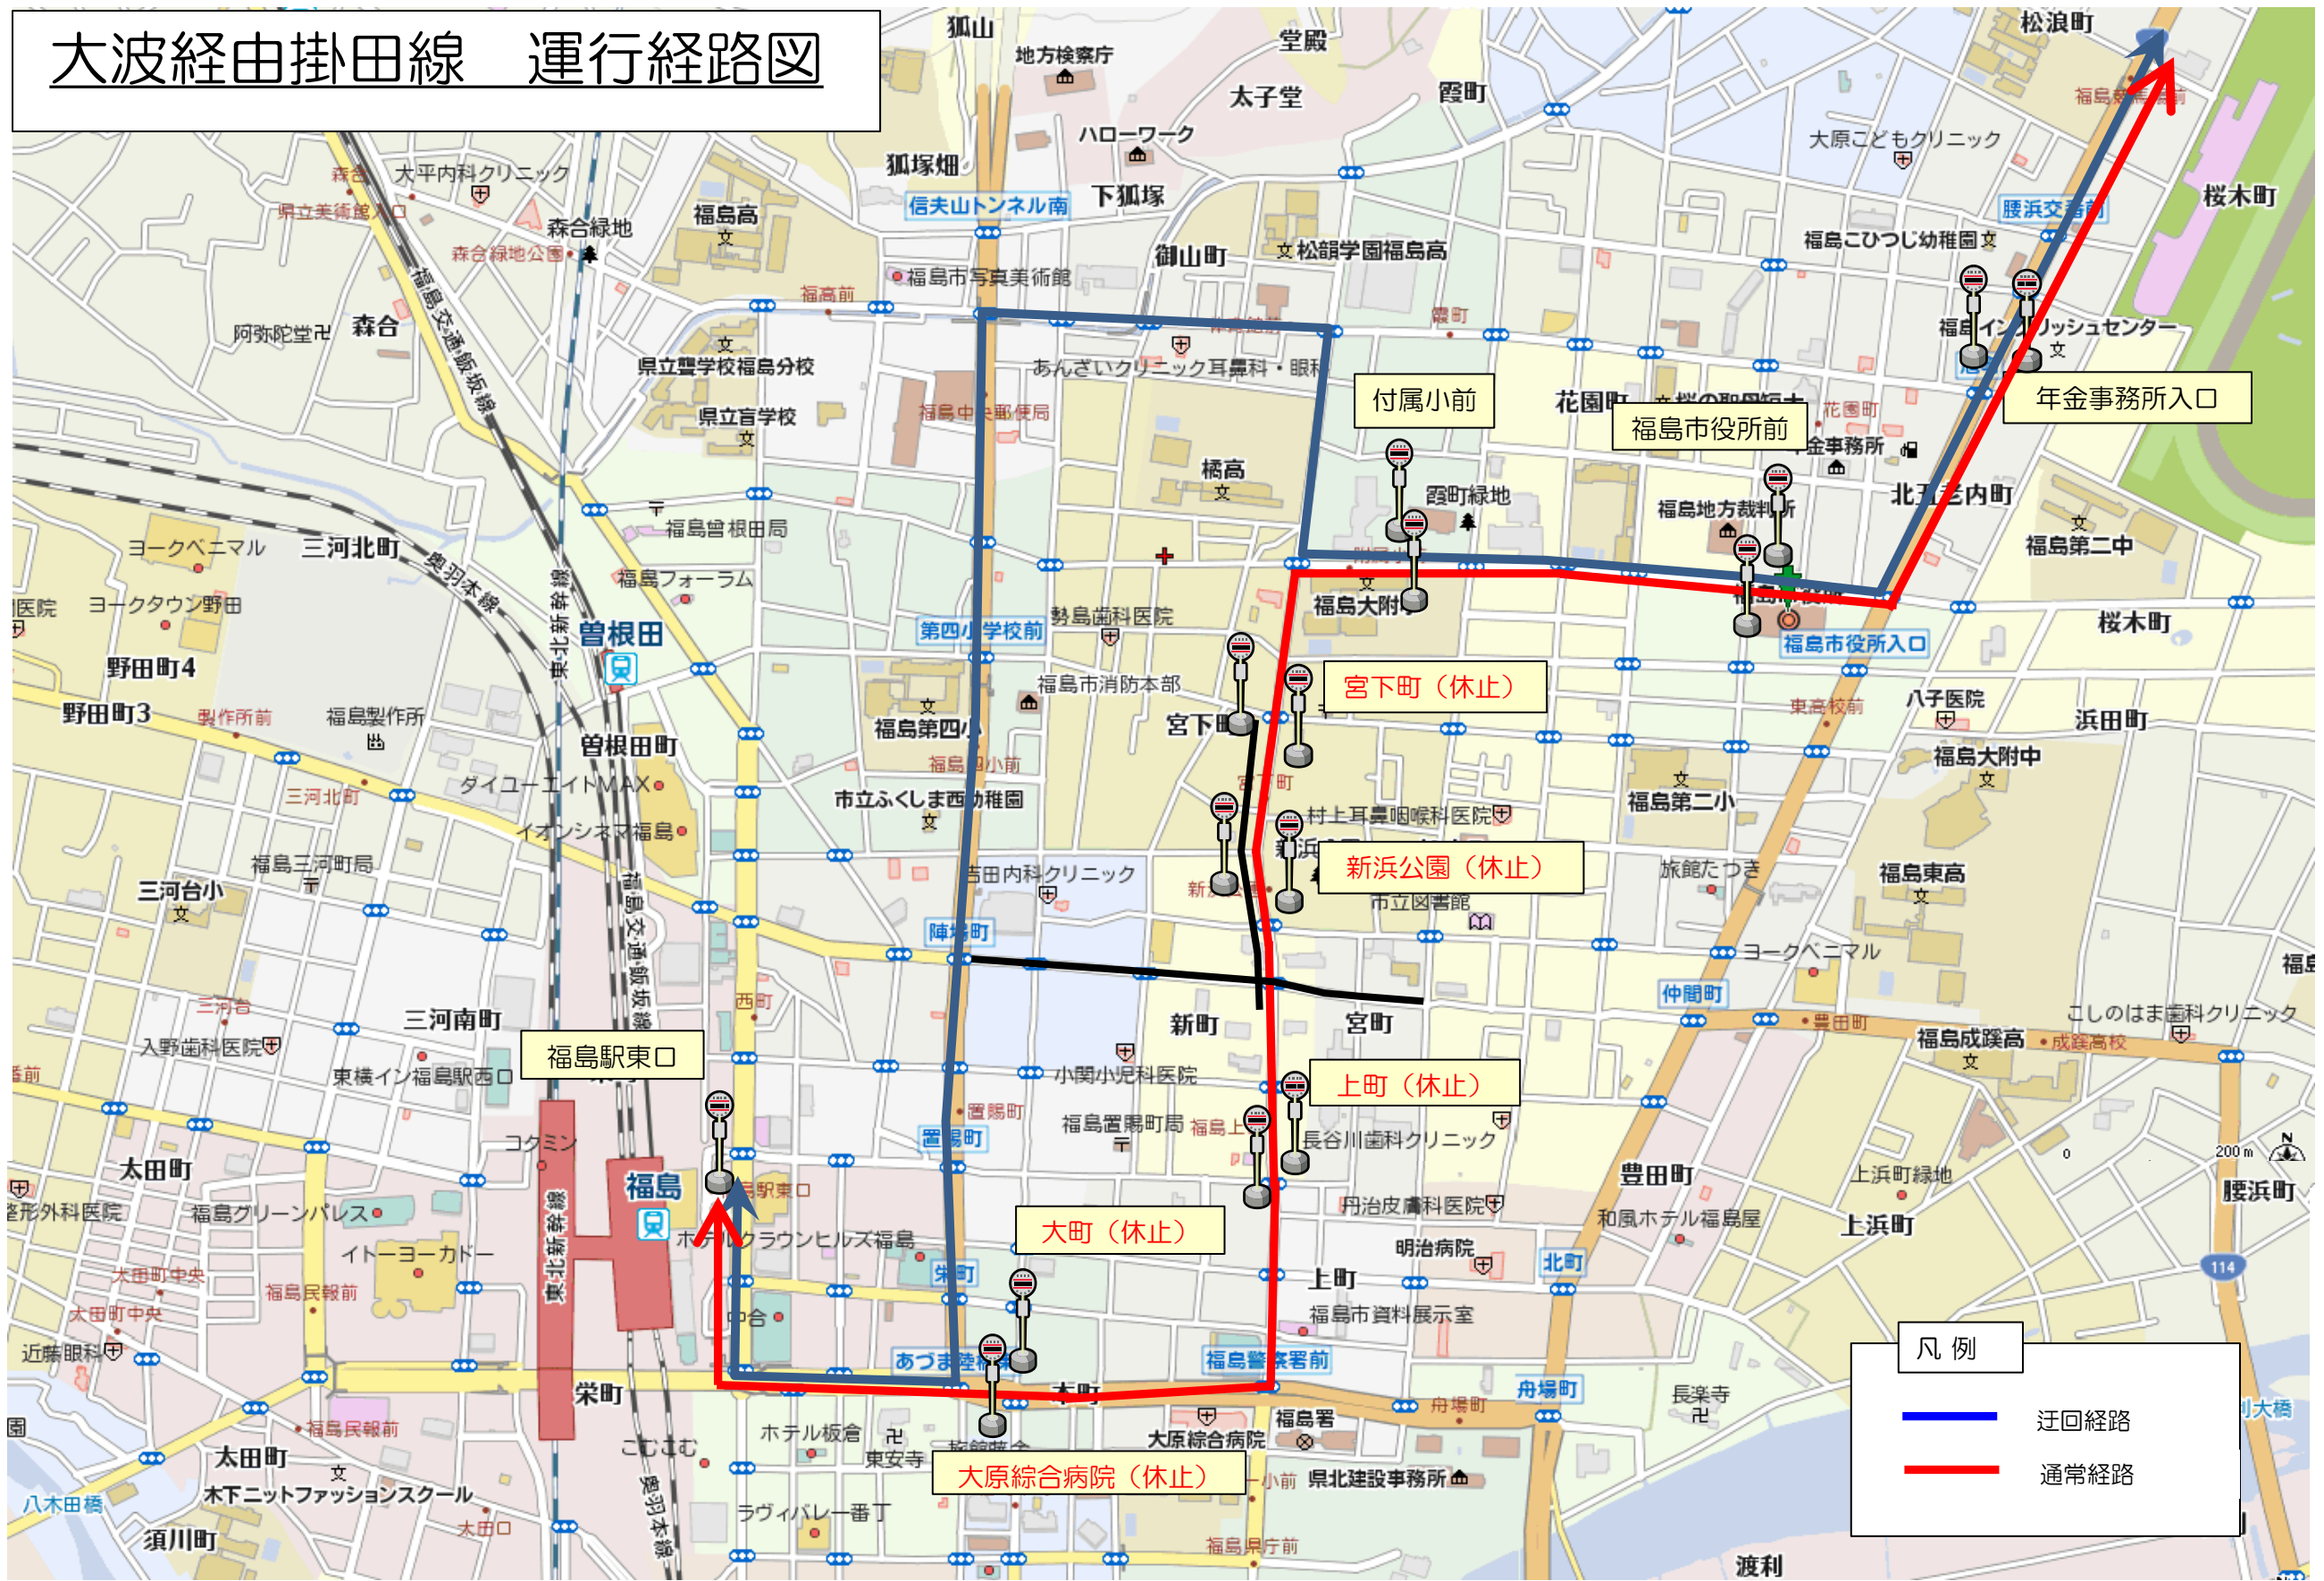

# 大波經由掛田線 運行経路図

# 市役所・由添經由庭坂線 運行経路

# 市内循環1・2コース 運行経路図

# (ヘルシーランド経由) 東浜町線 運行経路