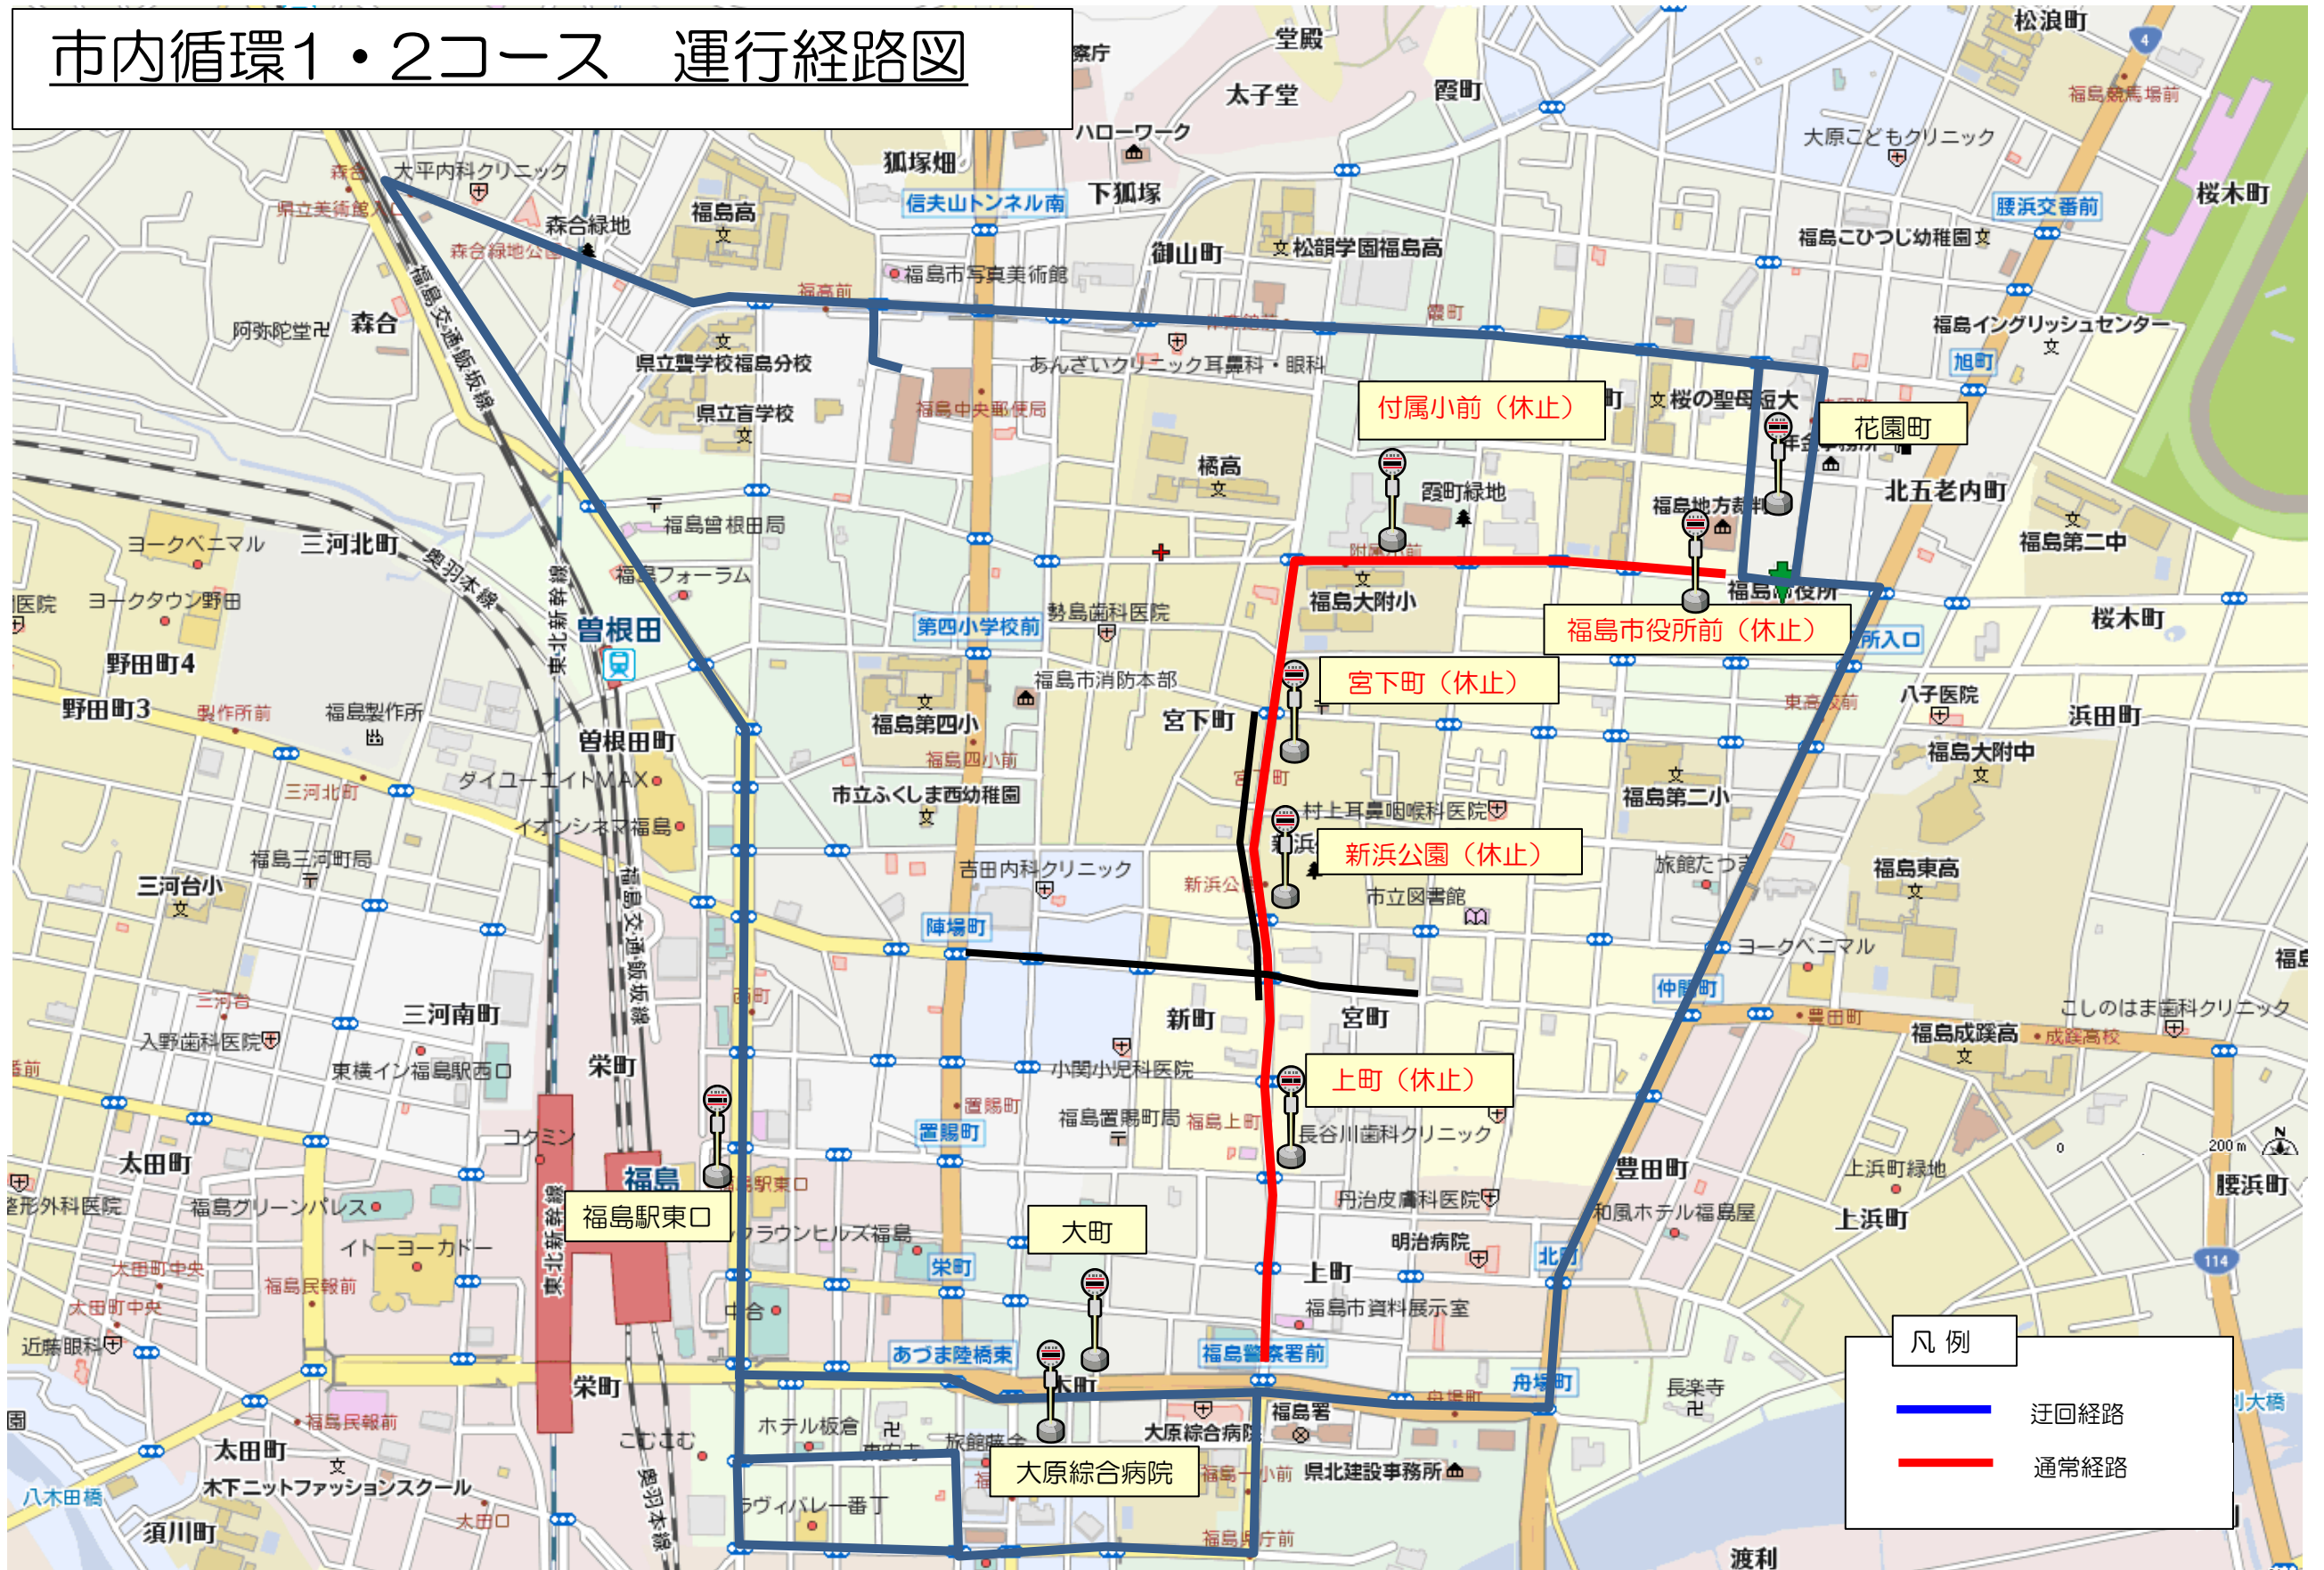

# 大波經由掛田線 運行経路図

# 市役所・由添經由庭坂線 運行経路

# 市内循環1・2コース 運行経路図

# (ヘルシーランド経由) 東浜町線 運行経路