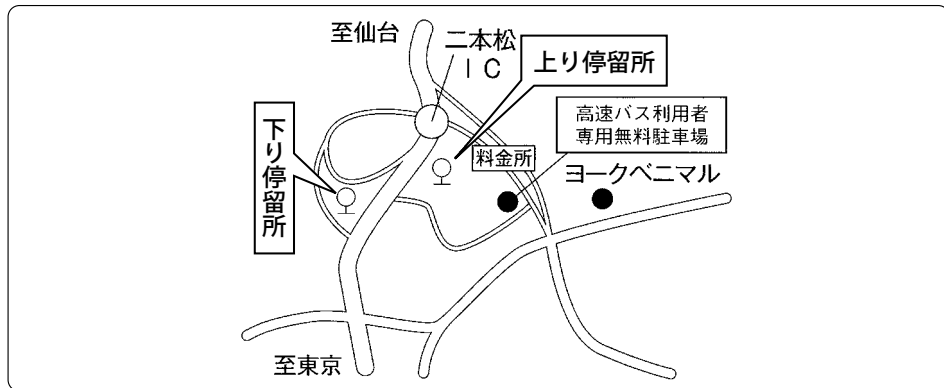

●二本松BSのりば案内

お問い合わせ
福島支社 TEL 024-535-4102
郡山支社 TEL 024-943-1651