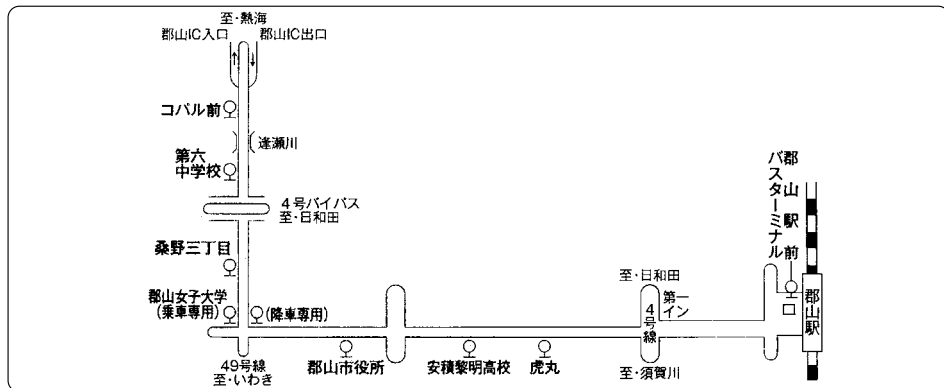

●郡山のりば案内

※桑野三丁目(停)は国道49号側です。