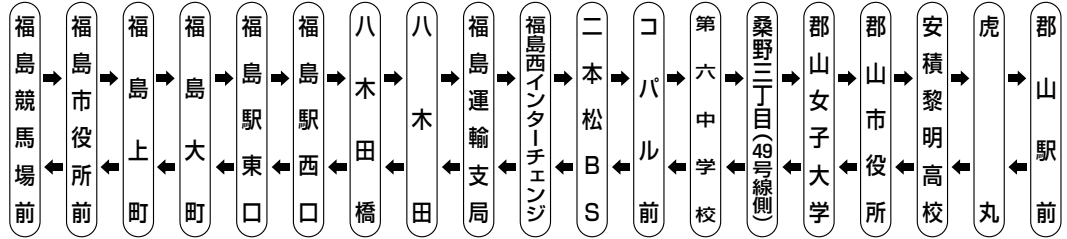

※平成28年4月1日より、時刻改正を行いました。

福島

郡山

予約不要

車内禁煙

◇運賃 / 福島～郡山 大人片道 **900円** (小児半額)
 福島～二本松BS 大人片道 **450円** (小児半額)
 二本松BS～郡山 大人片道 **450円** (小児半額)

◇普通回数券 **4,000円** (450×10枚)
 学生休日回数券 **1,200円** (450×4枚)

◇定期券 (1ヶ月) 通勤 **24,950円** 通学 **16,170円**
 (3ヶ月) 通勤 **71,120円** 通学 **46,080円**

■運行コース

※学生休日回数券は、土曜日、日曜日、祝日と春休み(3月20日～4月6日)、夏休み(7月20日～8月31日)、冬休み(12月24日～1月7日)のみ利用することができます。
 ※学生休日回数券を購入する際は、学生証等を提示していただく場合があります。
 ※学生休日回数券をご利用の際は、降車時に学生証等を乗務員に提示していただく場合があります。

福島 → 郡山

※福島駅西口(停)は3番のりばになります。
 ※桑野三丁目(停)は49号線側になります。