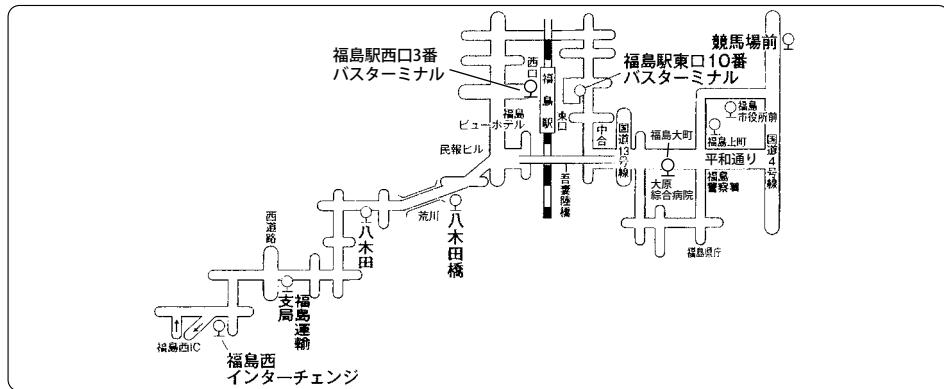

●福島のりば案内

●郡山のりば案内

※桑野三丁目(停)は国道49号側です。

●二本松BSのりば案内

お問い合わせ
福島支社 TEL 024-535-4102
郡山支社 TEL 024-943-1651

高速バス時刻表

平成28年4月1日改正

福島交通

※平成28年4月1日より、時刻改正を行いました。

福島

郡山

予約不要

車内禁煙

◇運賃 / 福島～郡山 大人片道 **900円** (小児半額)
 福島～二本松BS 大人片道 **450円** (小児半額)
 二本松BS～郡山 大人片道 **450円** (小児半額)

◇普通回数券 **4,000円** (450×10枚)
 学生休日回数券 **1,200円** (450×4枚)

◇定期券 (1ヶ月) 通勤 **24,950円** 通学 **16,170円**
 (3ヶ月) 通勤 **71,120円** 通学 **46,080円**

■運行コース

※学生休日回数券は、土曜日、日曜日、祝日と春休み(3月20日～4月6日)、夏休み(7月20日～8月31日)、冬休み(12月24日～1月7日)のみ利用することができます。
 ※学生休日回数券を購入する際は、学生証等を提示していただく場合があります。
 ※学生休日回数券をご利用の際は、降車時に学生証等を乗務員に提示していただく場合があります。

福島 → 郡山

※福島駅西口(停)は3番のりばになります。
 ※桑野三丁目(停)は49号線側になります。