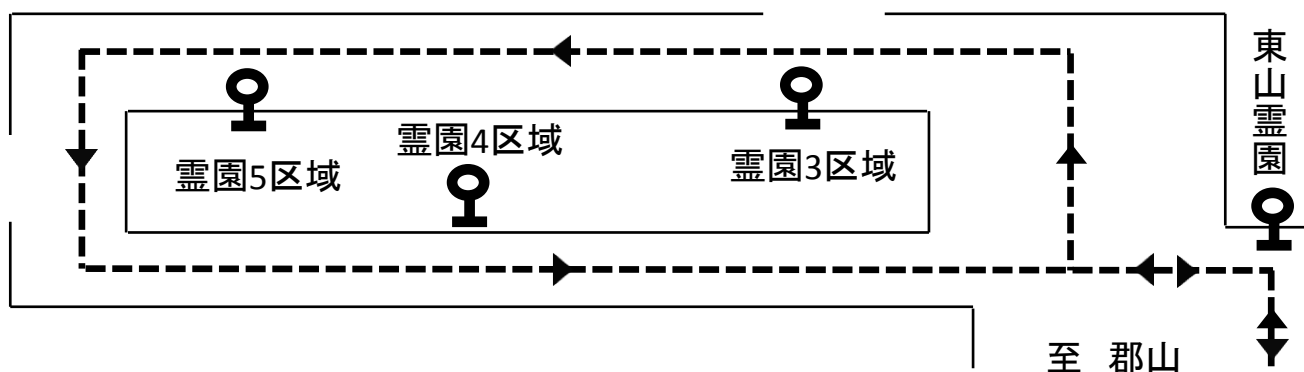

『東山霊園』臨時バス運行時刻表

記

下記の通り、東山霊園臨時バスを運行致します。

《運行日》 平成30年3月21日(水)

《乗り場》 郡山駅前②番乗り場

《運賃》 700円(東山霊園バス停) 750円(霊園区域内)

《時刻表》

東山霊園行き		郡山駅前行き	
郡山駅前発	東山霊園着	東山霊園発	郡山駅前着
7:40	8:18	7:02	7:35
9:00	9:33	9:00	9:38
10:00	10:38	10:10	10:43
11:10	11:48	11:00	11:38
11:50	12:28	12:30	13:08
14:15	14:48	13:10	13:48
18:05	18:38	15:42	16:15

※  のダイヤは臨時バスの時刻となります。

《略図》

※臨時バスにつきましては、霊園区域内一周フリー乗降できます。