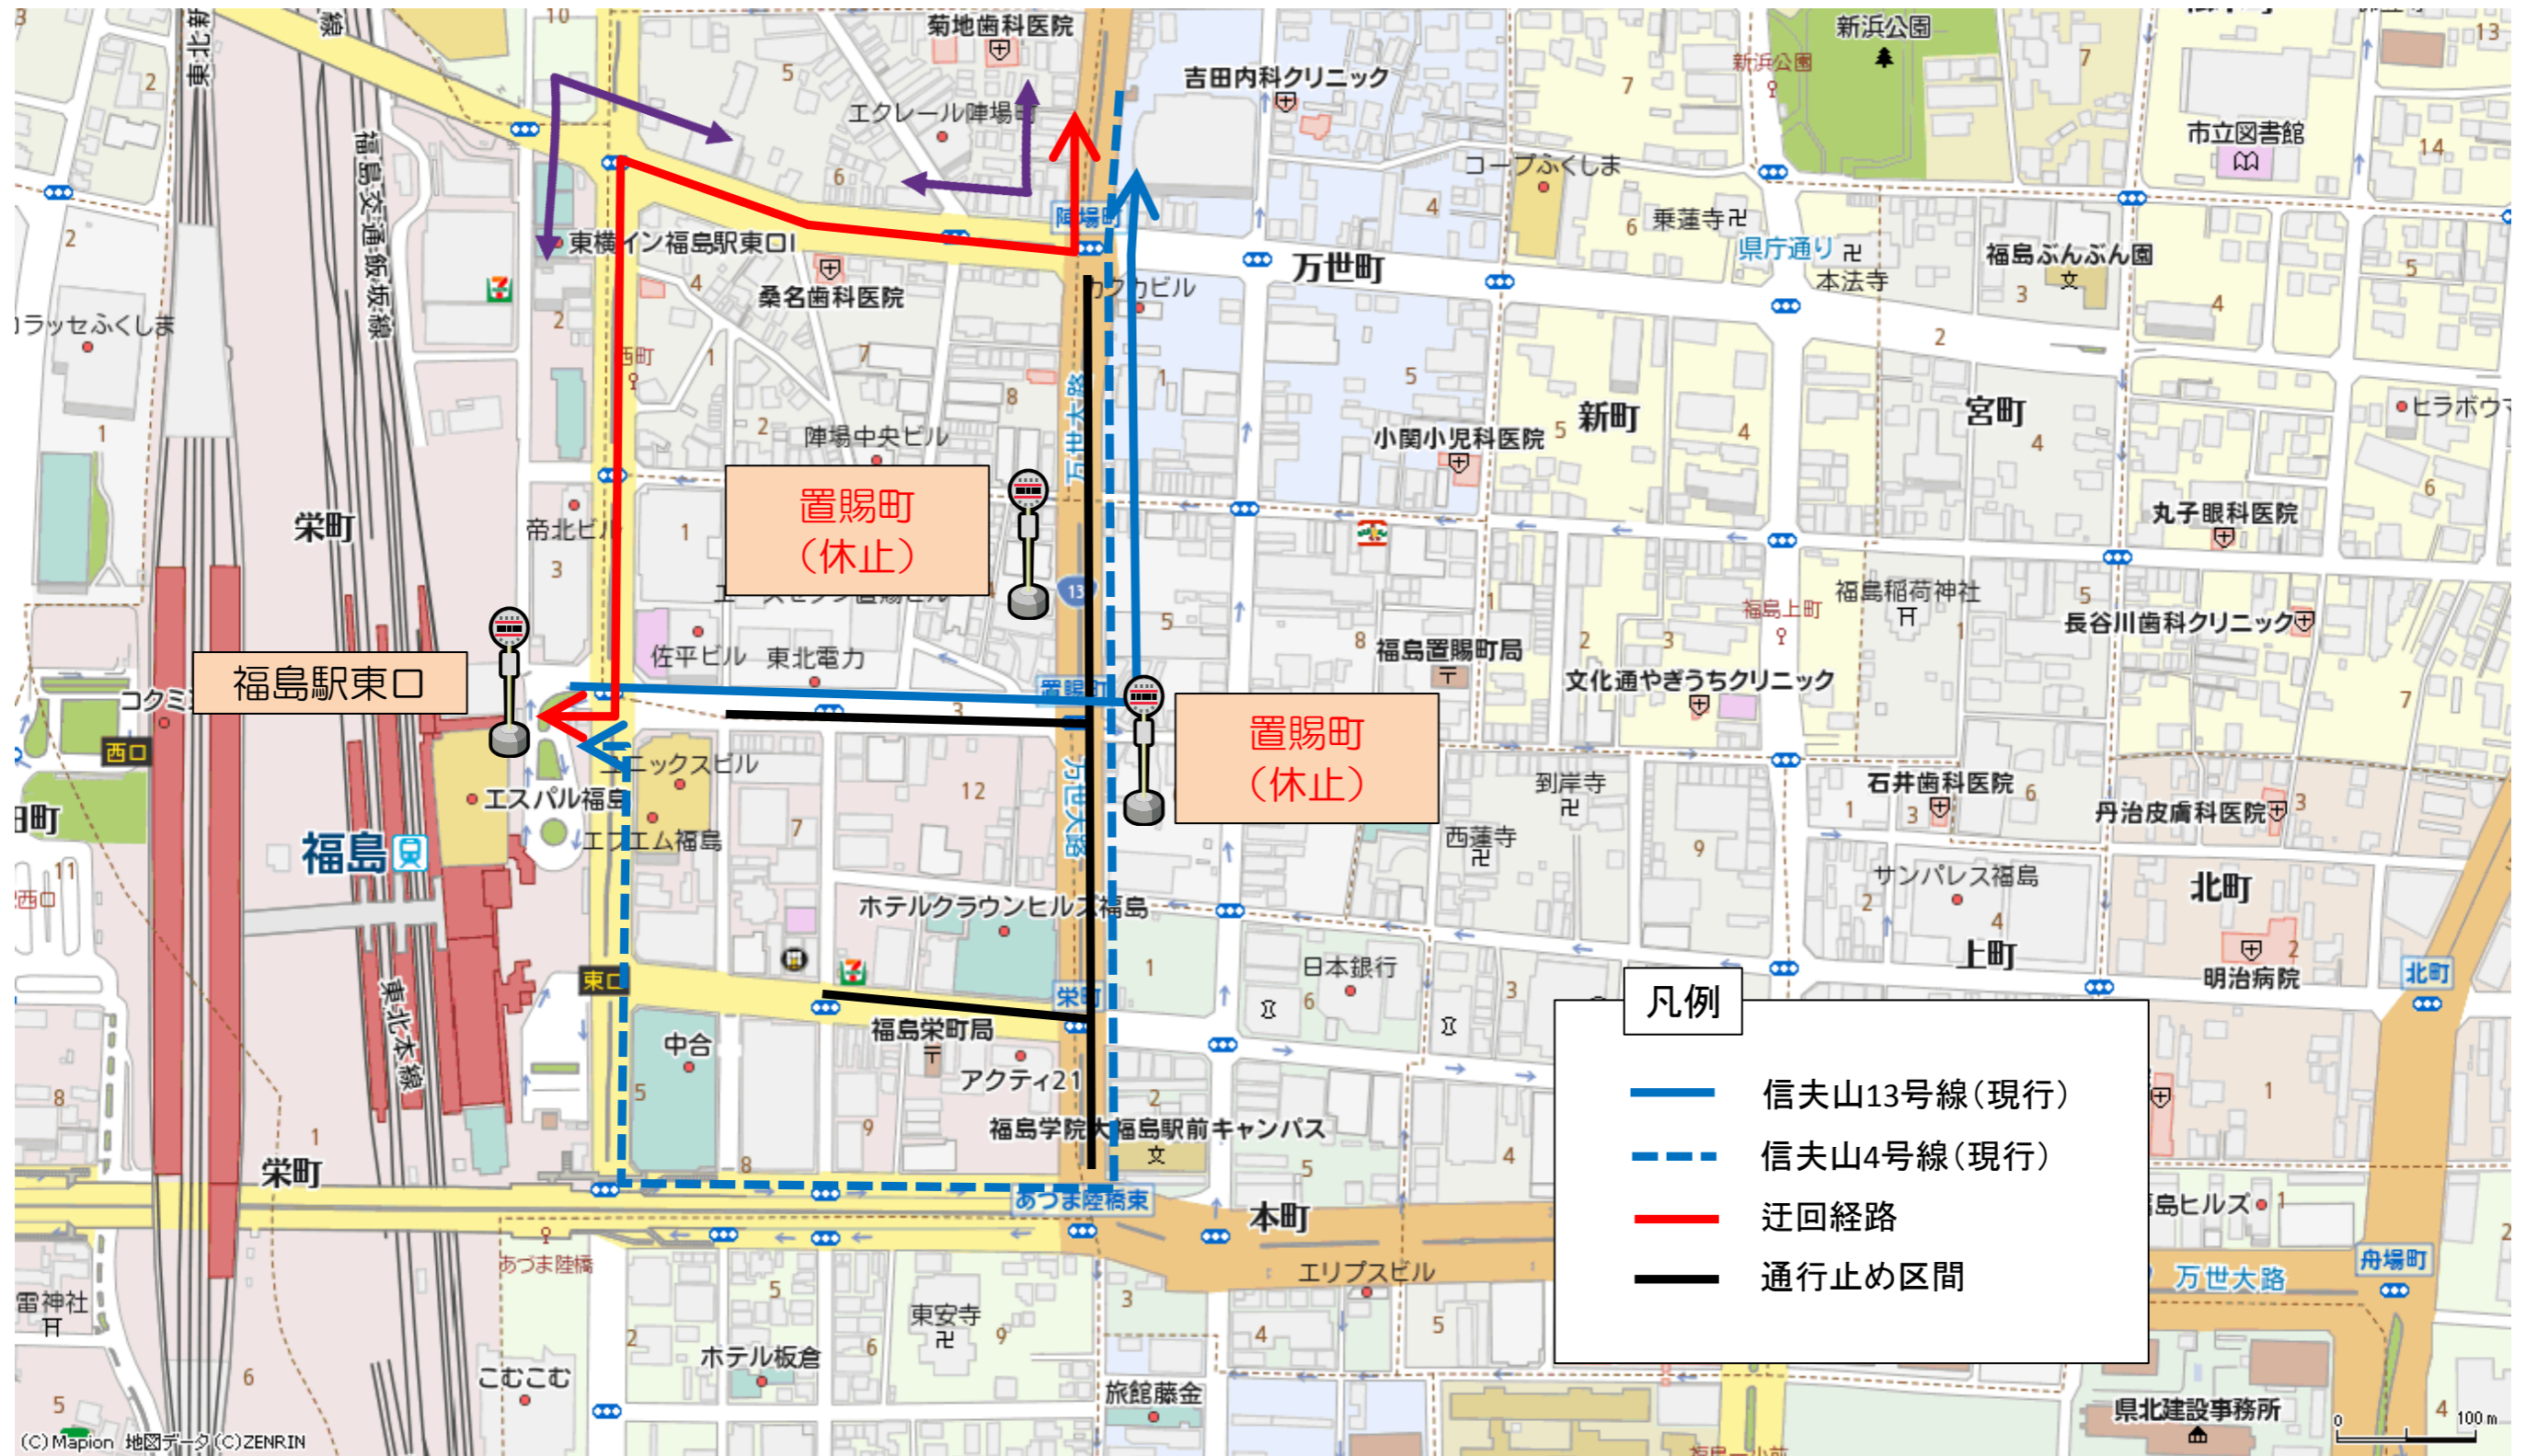

御山経由イオン福島線、原田東線 運行系統図

信夫山循環4号線先回り、信夫山循環13号線先回り 運行系統図

競馬場・仙台線 運行系統図

凡例

- 福島・仙台線(往路現行)
- 福島・仙台線(往路迂回)
- 通行止め区間

東浜町線 運行系統図

- 凡例**
- 東浜町線(往路現行)
 - - - 東浜町線(復路現行)
 - 東浜町線(往復迂回)
 - 通行止め区間