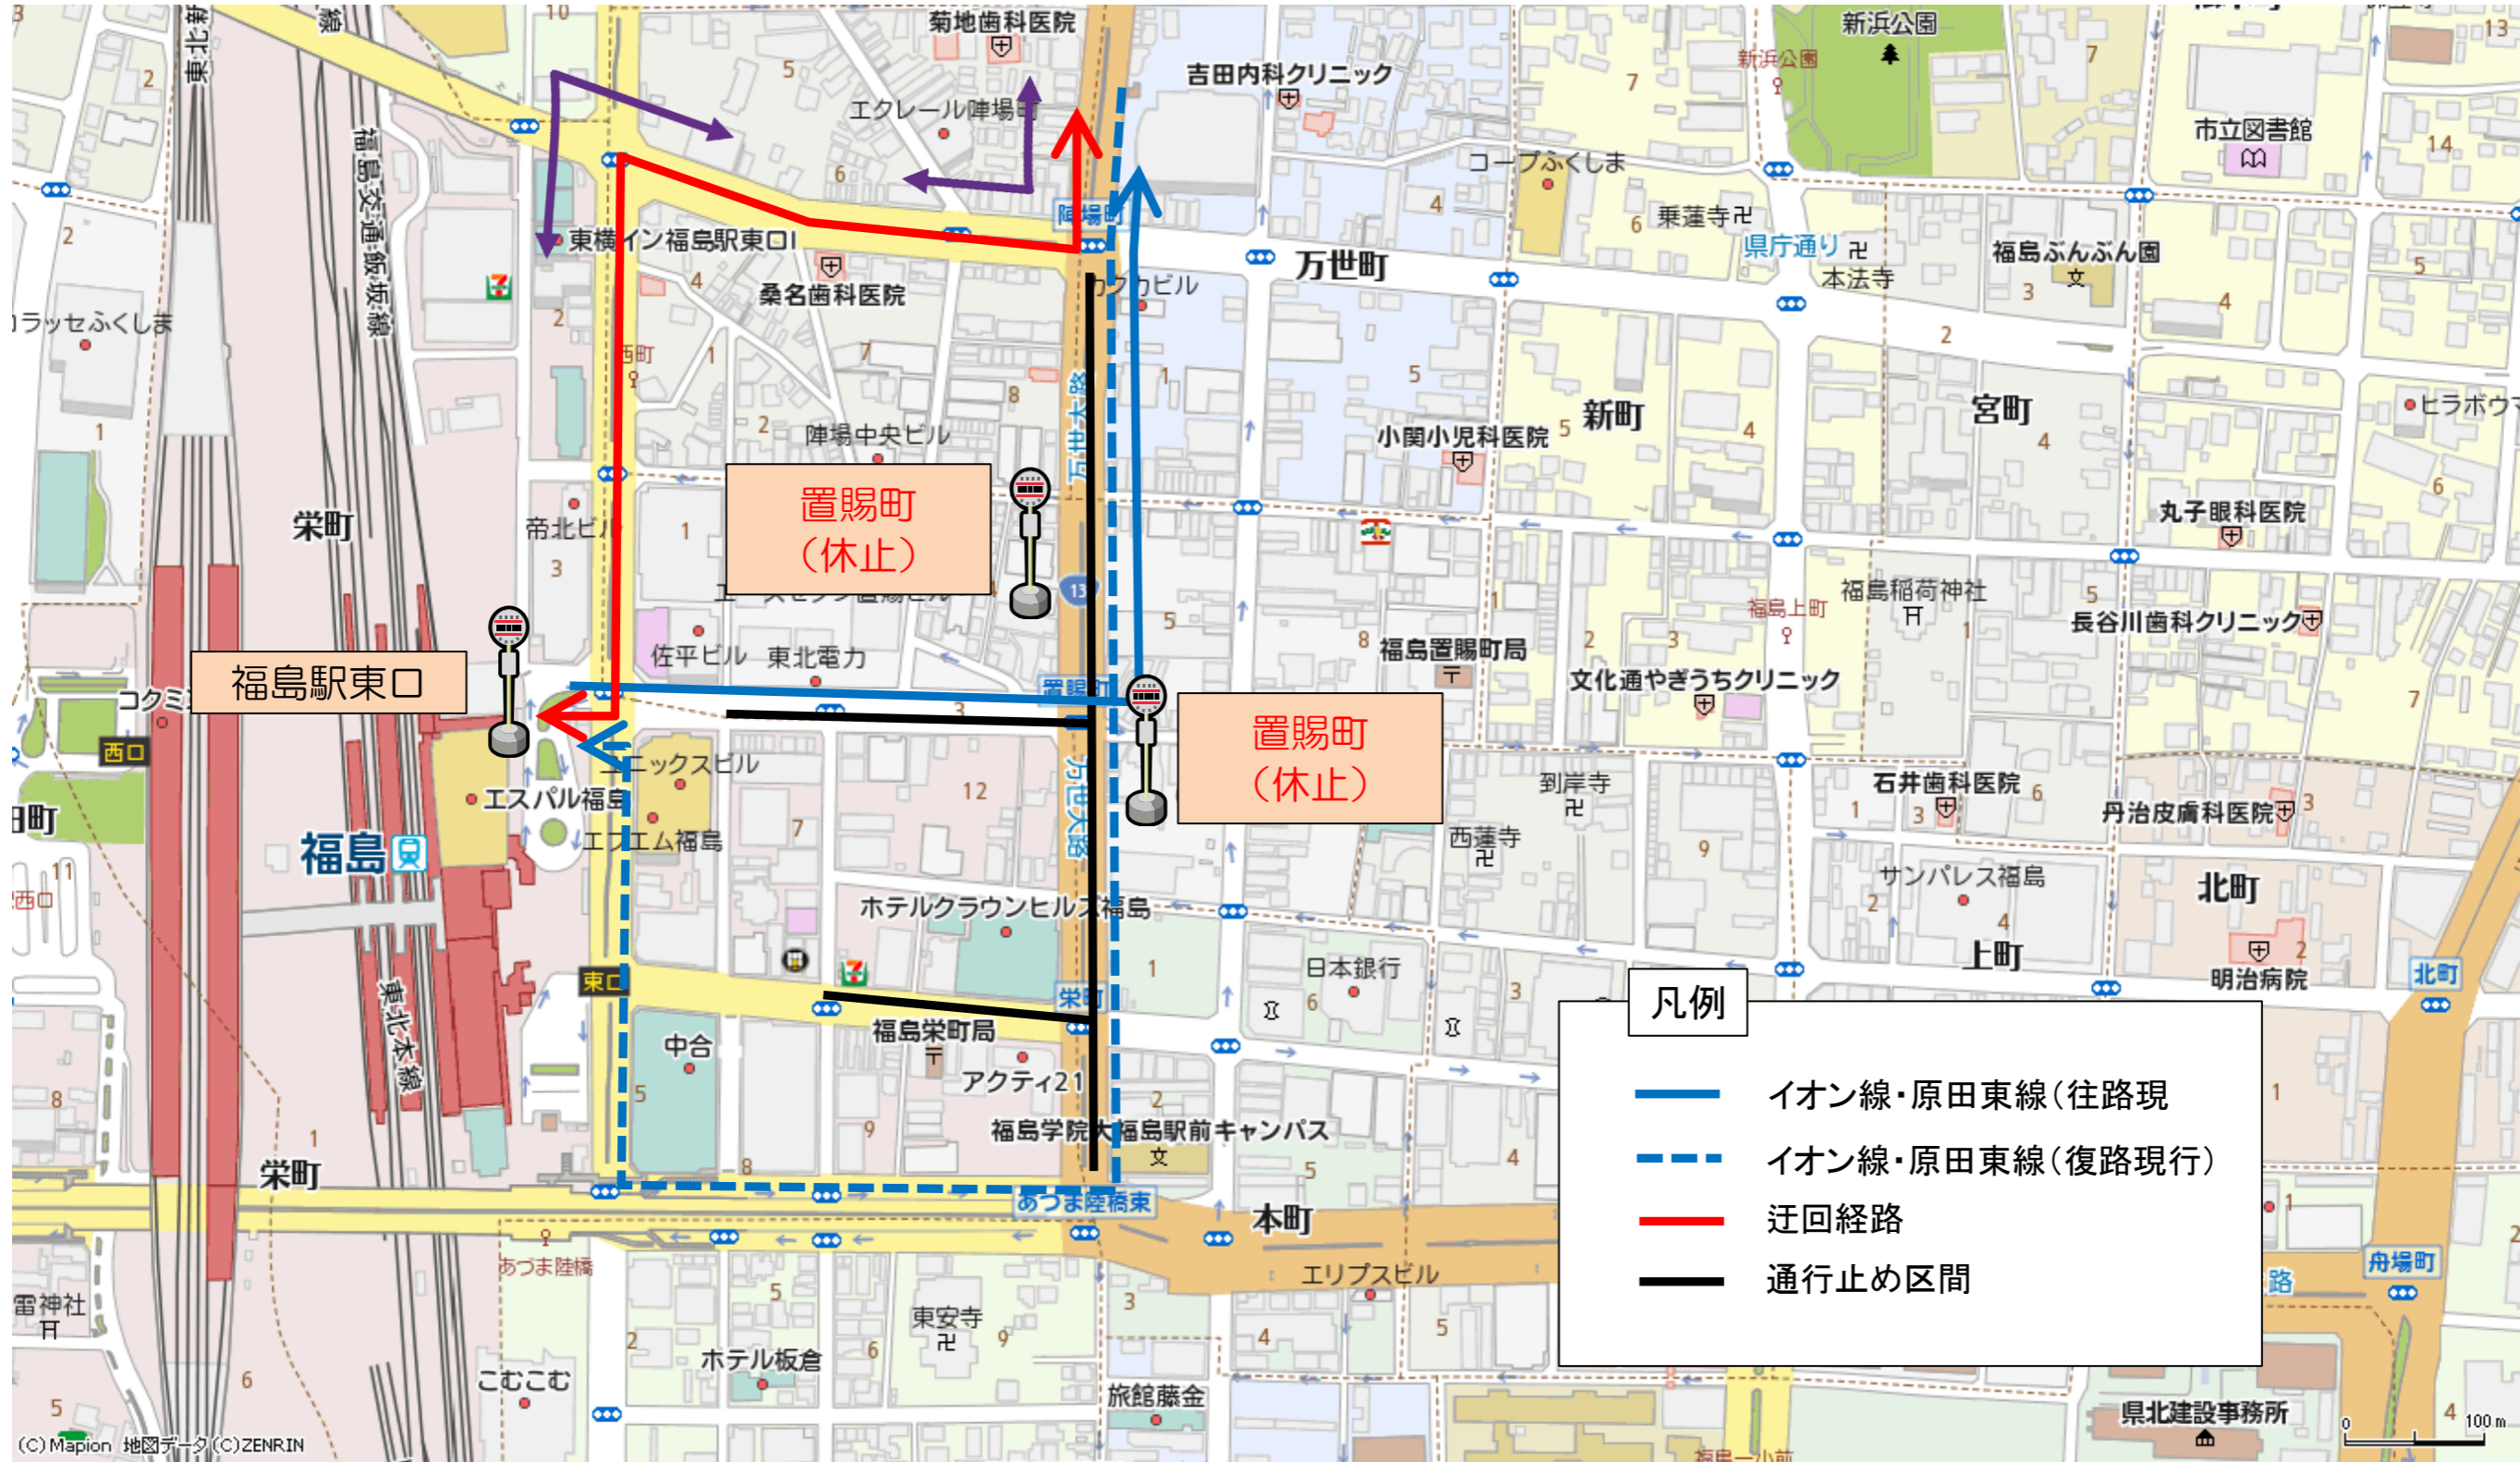

御山経由イオン福島線、原田東線 運行系統図

信夫山循環4号線先回り、信夫山循環13号線先回り 運行系統図

競馬場・仙台線 運行系統図

凡例

- 福島・仙台線(往路現行)
- 福島・仙台線(往路迂回)
- 通行止め区間

東浜町線 運行系統図

- 凡例**
- 東浜町線(往路現行)
 - - - 東浜町線(復路現行)
 - 東浜町線(往復迂回)
 - 通行止め区間