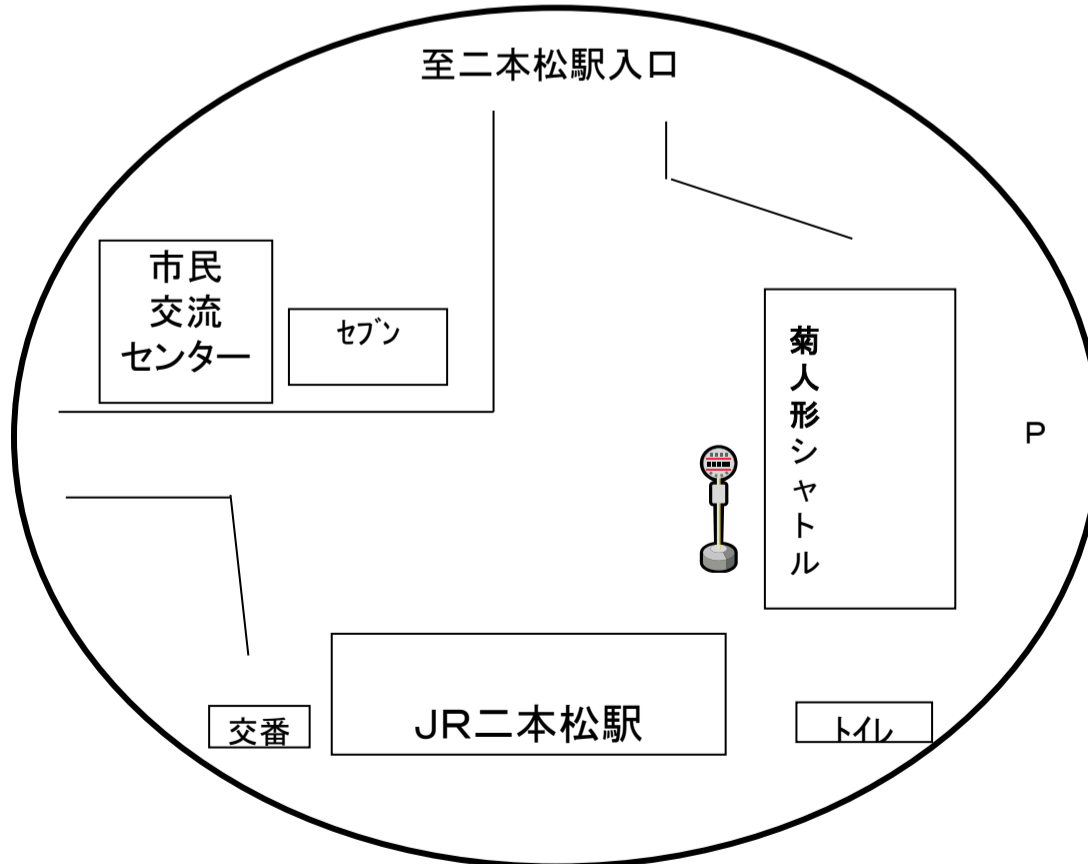

福島交通菊人形シャトルバス 10/14(土)~11/23(木)

第63回 菊の祭典 二本松の菊人形

(期間中毎日運行)

時刻表・乗り場案内

運行時刻

二本松駅前発	菊人形会場着	菊人形会場発	二本松駅前着
10:10	10:20	12:25	12:35
11:00	11:10	13:30	13:40
11:40	11:50	14:10	14:20
12:30	12:40	14:55	15:05

運賃(片道)

大人 220円
小人 110円

菊人形会場

菊人形会場

二本松駅前

○安達高校

○二本松北小

○男女共生センター

久保丁坂

切通し