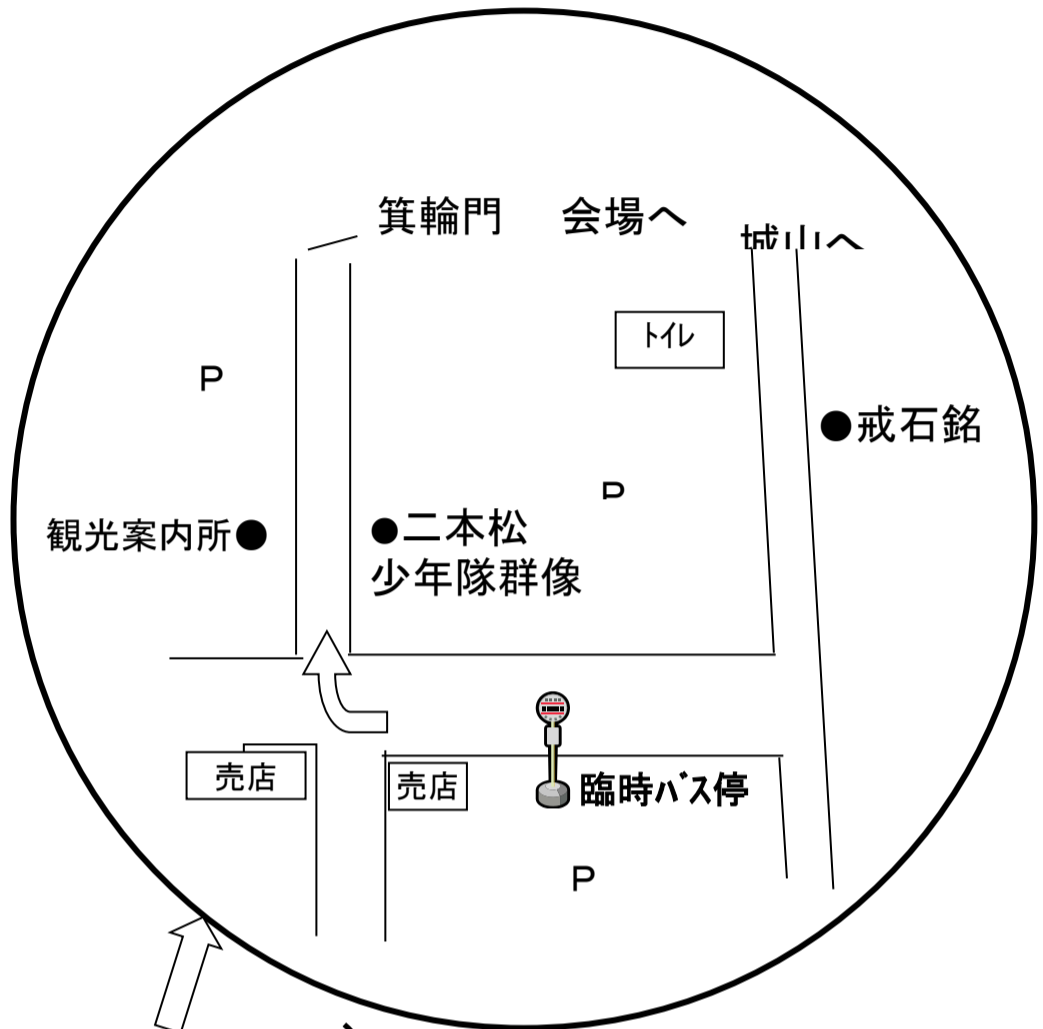

福島交通菊人形シャトルバス 10/14(土)~11/23(木)

第63回 菊の祭典 二本松の菊人形

(期間中毎日運行)

時刻表・乗り場案内

運行時刻

二本松駅前発	菊人形会場着	菊人形会場発	二本松駅前着
10:10	10:20	12:25	12:35
11:00	11:10	13:30	13:40
11:40	11:50	14:10	14:20
12:30	12:40	14:55	15:05

運賃(片道)

大人 220円
小人 110円

菊人形会場

菊人形会場

二本松駅前

○安達高校

○二本松北小

○男女共生センター

久保丁坂

切通し